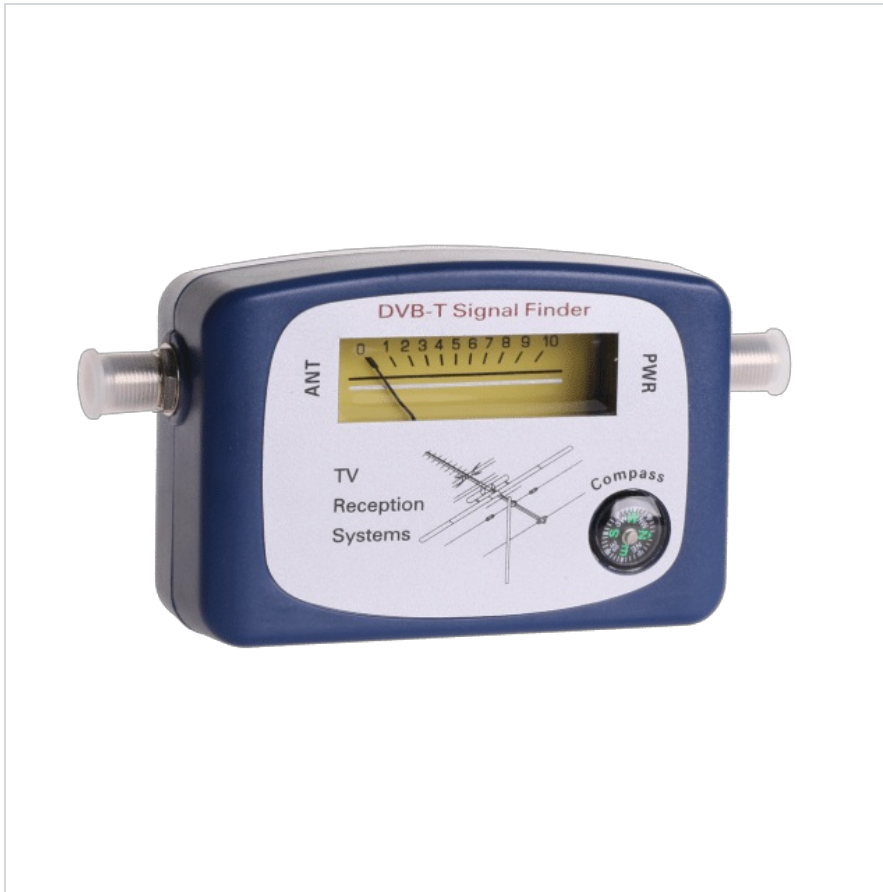

Wskaźnik DVB-T Finder

Marka:
Inne

Kod produktu:
MIE0202

Kod EAN:
5901436760467

Opis techniczny

Pomoc w optymalnym ustawieniu anteny telewizyjnej
Współpraca z sygnałem analogowym i cyfrowym
Zakres częstotliwości VHF: 174-230 MHz, UHF: 470-860 MHz
Wbudowany kompas
Wysoka czułość
Zasilanie na baterie

Specyfikacja

Dane logistyczne	
Gabaryt	W001G001-A-2

Jednostka miary	Ilość	Waga netto	Waga brutto	Szer. x Dł. x Wys.
szt.	1 szt.	0.14 Kg	0.26 Kg	19.5 cm x 16.5 cm x 6 cm
kart.	40 szt.	5.6 Kg	10.2 Kg	36 cm x 57 cm x 41 cm