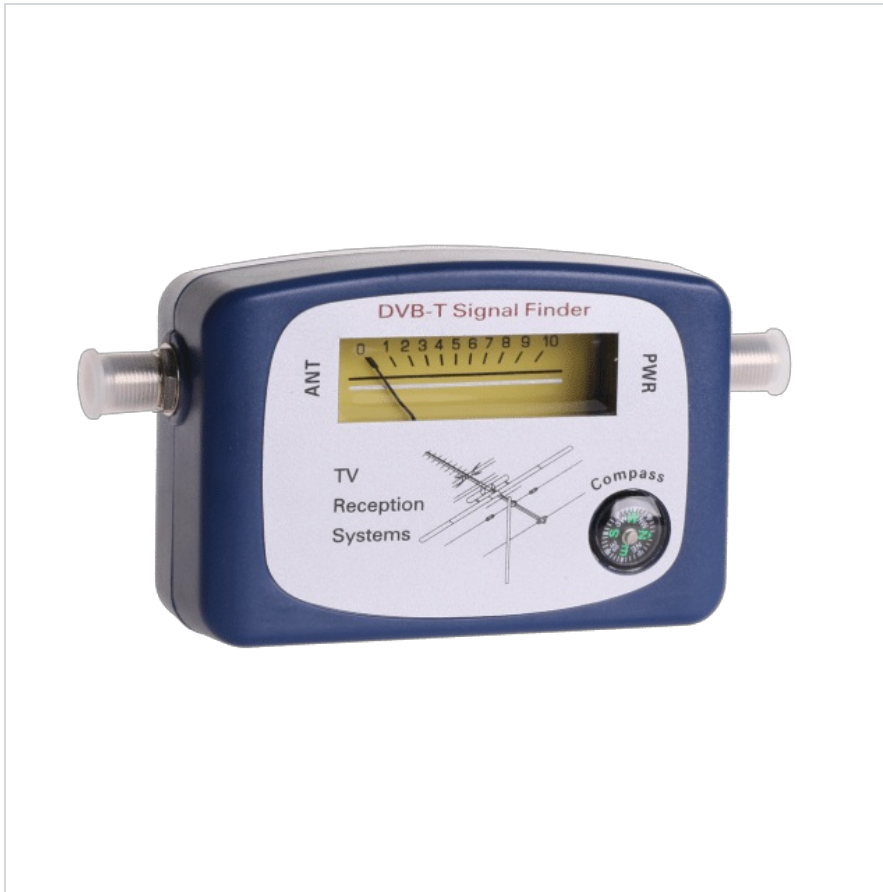

# Wskaźnik DVB-T Finder

**Marka:**  
Inne

**Kod produktu:**  
MIE0202

**Kod EAN:**  
5901436760467

## Opis techniczny

Pomoc w optymalnym ustawieniu anteny telewizyjnej  
Współpraca z sygnałem analogowym i cyfrowym  
Zakres częstotliwości VHF: 174-230 MHz, UHF: 470-860 MHz  
Wbudowany kompas  
Wysoka czułość  
Zasilanie na baterie