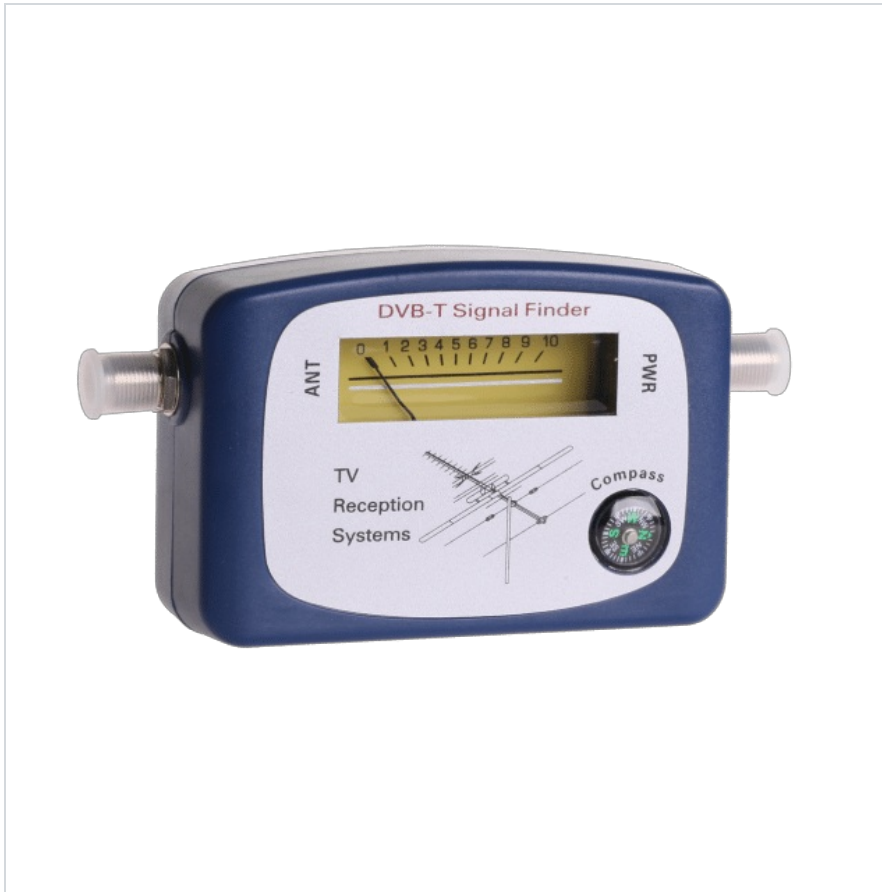

Wskaźnik DVB-T Finder

Marka:
Inne

Producent:
LECHPOL ELECTRONICS
LESZEK Spółka
komandytowa

Kod produktu:
MIE0202

Kod EAN:
5901436760467

Opis techniczny

Pomoc w optymalnym ustawieniu anteny telewizyjnej
Współpraca z sygnałem analogowym i cyfrowym
Zakres częstotliwości VHF: 174-230 MHz, UHF: 470-860 MHz
Wbudowany kompas
Wysoka czułość
Zasilanie na baterie

Specyfikacja

Dane logistyczne	
Gabaryt	W001G001-A-2

Jednostka miary	Ilość	Waga netto	Waga brutto	Szer. x Dł. x Wys.
szt.	1 szt.	0.14 Kg	0.26 Kg	19.5 cm x 16.5 cm x 6 cm
kart.	40 szt.	5.6 Kg	10.2 Kg	36 cm x 57 cm x 41 cm