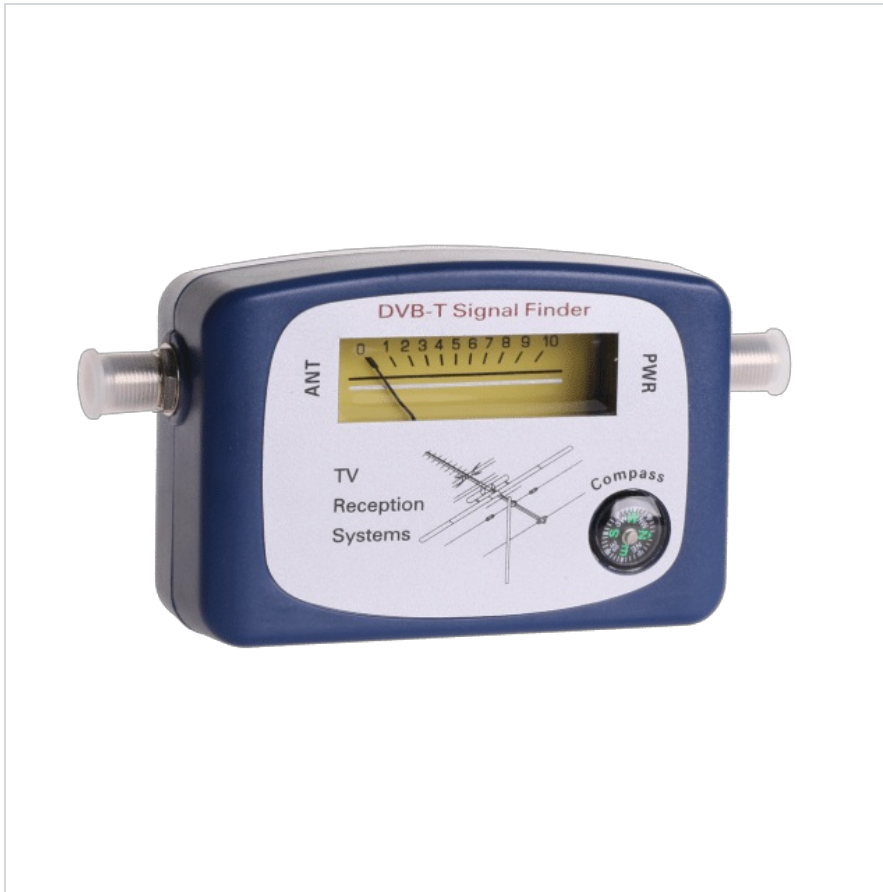

Wskaźnik DVB-T Finder

Marka:
Inne

Producent:
LECHPOL ELECTRONICS
LESZEK Spółka
komandytowa

Kod produktu:
MIE0202

Kod EAN:
5901436760467

Opis techniczny

Pomoc w optymalnym ustawieniu anteny telewizyjnej
Współpraca z sygnałem analogowym i cyfrowym
Zakres częstotliwości VHF: 174-230 MHz, UHF: 470-860 MHz
Wbudowany kompas
Wysoka czułość
Zasilanie na baterie

Specyfikacja

Dane logistyczne	
Gabaryt	W001G001-A-2

Jednostka miary	Ilość	Waga netto	Waga brutto	Szer. x Dł. x Wys.
szt.	1 szt.	0.14 Kg	0.26 Kg	19.5 cm x 16.5 cm x 6 cm
kart.	40 szt.	5.6 Kg	10.2 Kg	36 cm x 57 cm x 41 cm