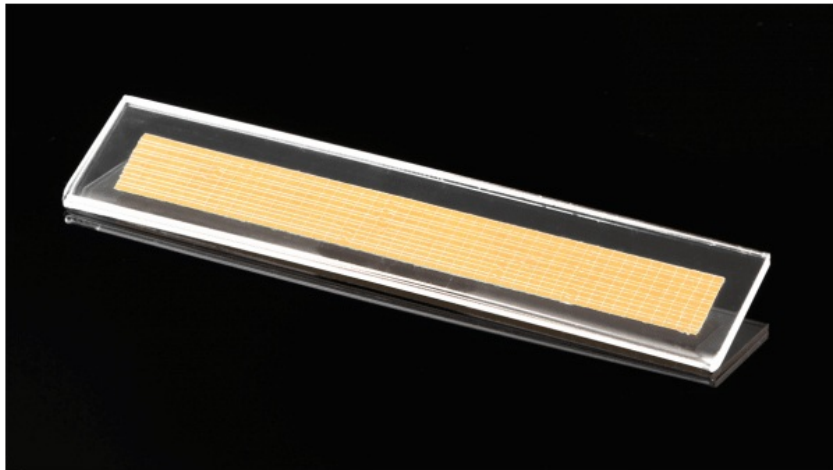

## Koszulka akrylowa 36/180(cenówka podłużna 180x36)

**Marka:**

Inne

**Kod produktu:**

WYP0015

**Kod EAN:**

5901436762201

### Specyfikacja

Dane logistyczne		
Gabaryt		W001G001-A-10
GabarytMAX		1

Jednostka miary	Ilość	Waga netto	Waga brutto	Szer. x Dł. x Wys.
szt.	1 szt.	0.028 Kg	0.029 Kg	18 cm x 0.4 cm x 3.7 cm
opak.	5 szt.	0.145 Kg	0.15 Kg	4 cm x 19 cm x 3 cm