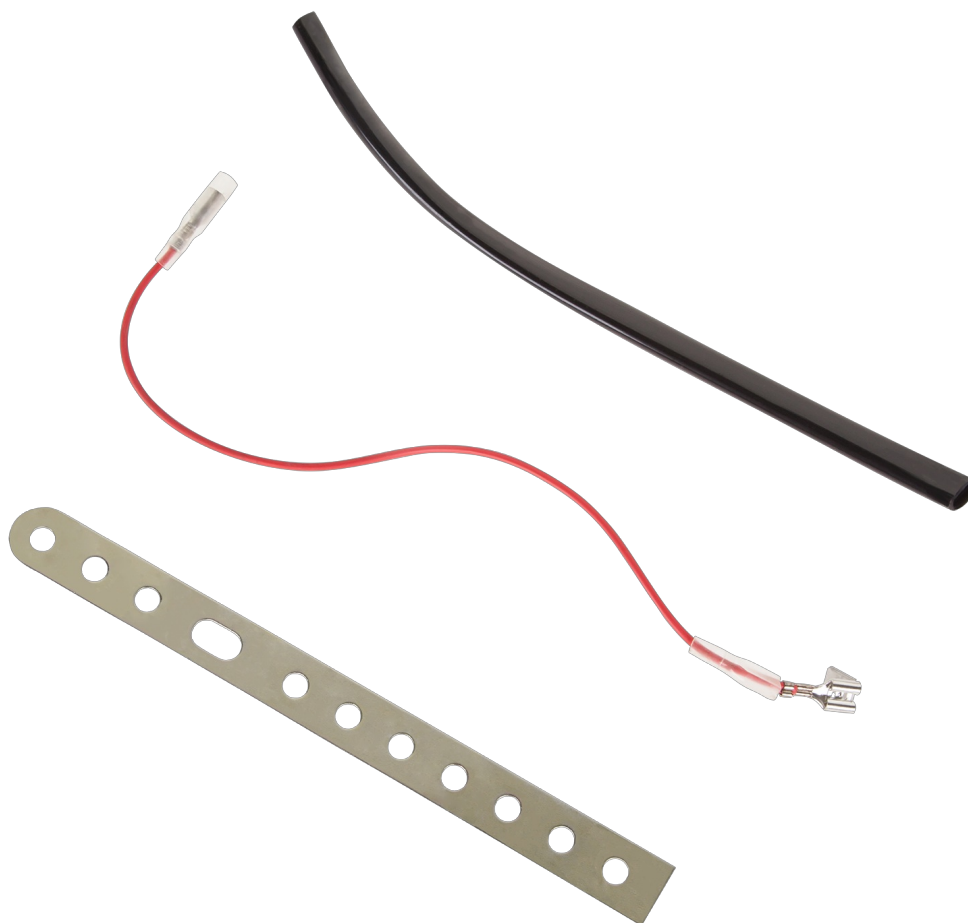

Antena samochodowa TX elektr. SUNKER 100cm

Marka:

Sunker

Producent:

LECHPOL ELECTRONICS

LESZEK Spółka

komandytowa

Kod produktu:

ANT0161

Kod EAN:

5901436710608

Opis

Antena samochodowa TX elektr. Sunker 100 cm

Antena samochodowa TX elektr. Sunker o długości 100 cm to w pełni automatyczne rozwiązanie zaprojektowane z myślą o poprawie jakości odbioru sygnałów radiowych AM i FM. Dzięki łatwej instalacji i solidnej konstrukcji, antena ta idealnie sprawdzi się w różnych modelach samochodów, zapewniając niezawodne działanie w każdych warunkach.

W pełni automatyczna obsługa

Antena Sunker TX elektr. została wyposażona w automatyczny mechanizm, który pozwala na wysuwanie i chowanie masztu w zależności od potrzeb. Ta funkcja zapewnia wygodę użytkownika i ochronę anteny przed uszkodzeniami, gdy nie jest używana. Automatyczne sterowanie to komfort i bezpieczeństwo dla każdego kierowcy.

Solidna konstrukcja 5-elementowego masztu

Antena Sunker TX elektr. posiada 5-elementowy maszt o długości 100 cm, co zapewnia doskonałą stabilność oraz jakość odbioru sygnału. Maszt wykonany jest z wytrzymałych materiałów odpornych na korozję i działanie warunków atmosferycznych, co gwarantuje długą żywotność anteny.