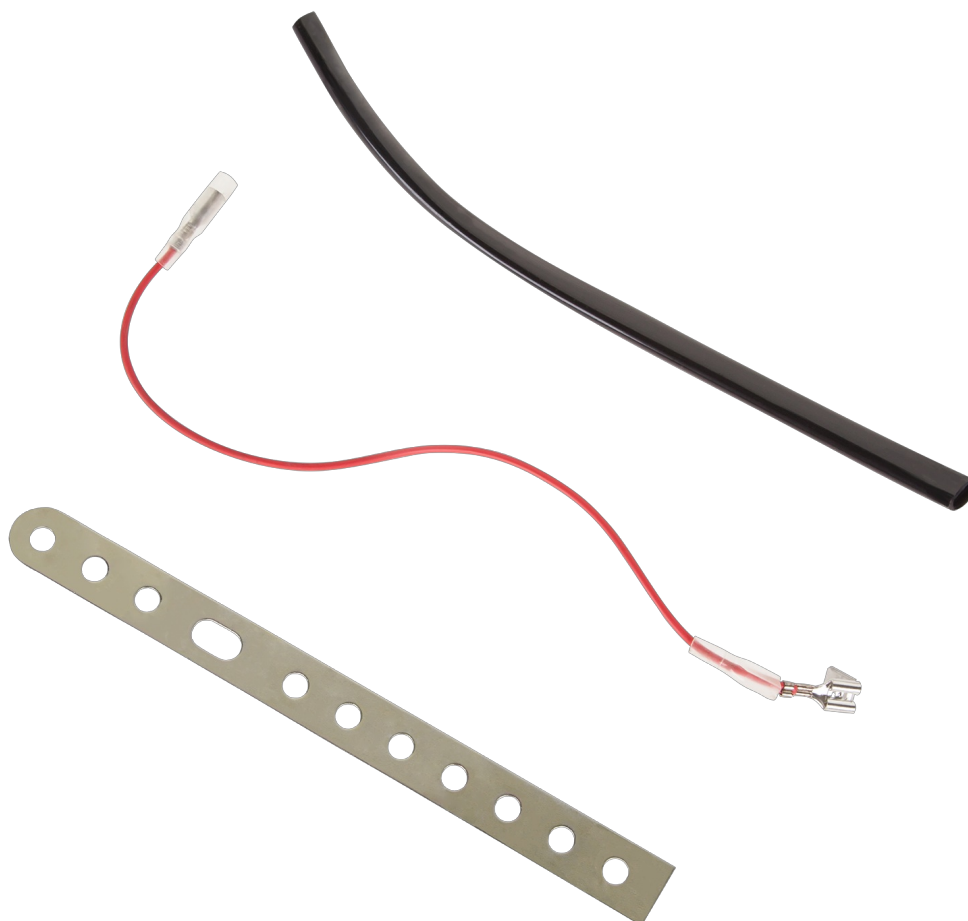

Antena samochodowa TX elektr. SUNKER 100cm

Marka:

Sunker

Producent:

LECHPOL ELECTRONICS

LESZEK Spółka

komandytowa

Kod produktu:

ANT0161

Kod EAN:

5901436710608

Opis

Antena samochodowa TX elektr. Sunker 100 cm

Antena samochodowa TX elektr. Sunker o długości 100 cm to w pełni automatyczne rozwiązanie zaprojektowane z myślą o poprawie jakości odbioru sygnałów radiowych AM i FM. Dzięki łatwej instalacji i solidnej konstrukcji, antena ta idealnie sprawdzi się w różnych modelach samochodów, zapewniając niezawodne działanie w każdych warunkach.

W pełni automatyczna obsługa

Antena Sunker TX elektr. została wyposażona w automatyczny mechanizm, który pozwala na wysuwanie i chowanie masztu w zależności od potrzeb. Ta funkcja zapewnia wygodę użytkownika i ochronę anteny przed uszkodzeniami, gdy nie jest używana. Automatyczne sterowanie to komfort i bezpieczeństwo dla każdego kierowcy.

Solidna konstrukcja 5-elementowego masztu

Antena Sunker TX elektr. posiada 5-elementowy maszt o długości 100 cm, co zapewnia doskonałą stabilność oraz jakość odbioru sygnału. Maszt wykonany jest z wytrzymałych materiałów odpornych na korozję i działanie warunków atmosferycznych, co gwarantuje długą żywotność anteny.