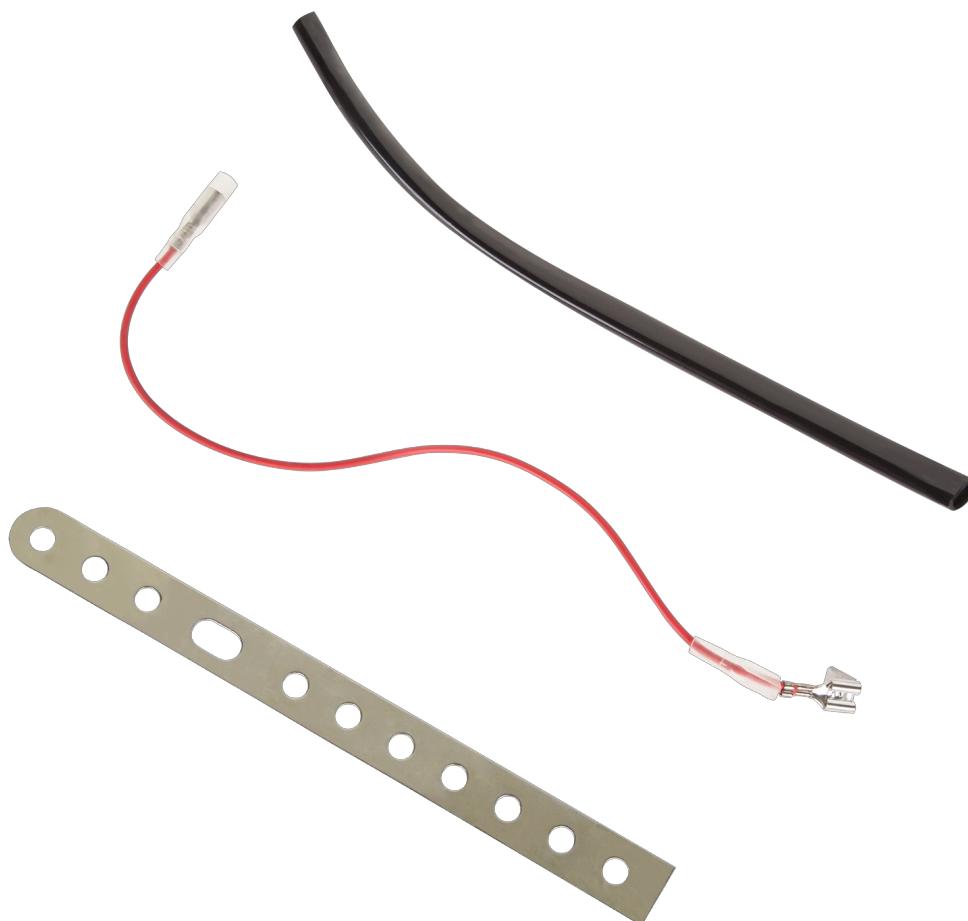

## Antena samochodowa TX elektr. SUNKER 100cm

---

**Marka:**

Sunker

**Kod produktu:**

ANT0161

**Kod EAN:**

5901436710608

#### **Antena samochodowa TX elektr. Sunker 100 cm**

Antena samochodowa TX elektr. Sunker o długości 100 cm to w pełni automatyczne rozwiązanie zaprojektowane z myślą o poprawie jakości odbioru sygnałów radiowych AM i FM. Dzięki łatwej instalacji i solidnej konstrukcji, antena ta idealnie sprawdzi się w różnych modelach samochodów, zapewniając niezawodne działanie w każdych warunkach.

## **W pełni automatyczna obsługa**

Antena Sunker TX elektr. została wyposażona w automatyczny mechanizm, który pozwala na wysuwanie i chowanie masztu w zależności od potrzeb. Ta funkcja zapewnia wygodę użytkownika i ochronę anteny przed uszkodzeniami, gdy nie jest używana. Automatyczne sterowanie to komfort i bezpieczeństwo dla każdego kierowcy.

## Solidna konstrukcja 5-elementowego masztu

Antena Sunker TX elektr. posiada 5-elementowy maszt o długości 100 cm, co zapewnia doskonałą stabilność oraz jakość odbioru sygnału. Maszt wykonany jest z wytrzymałych materiałów odpornych na korozję i działanie warunków atmosferycznych, co gwarantuje długą żywotność anteny.