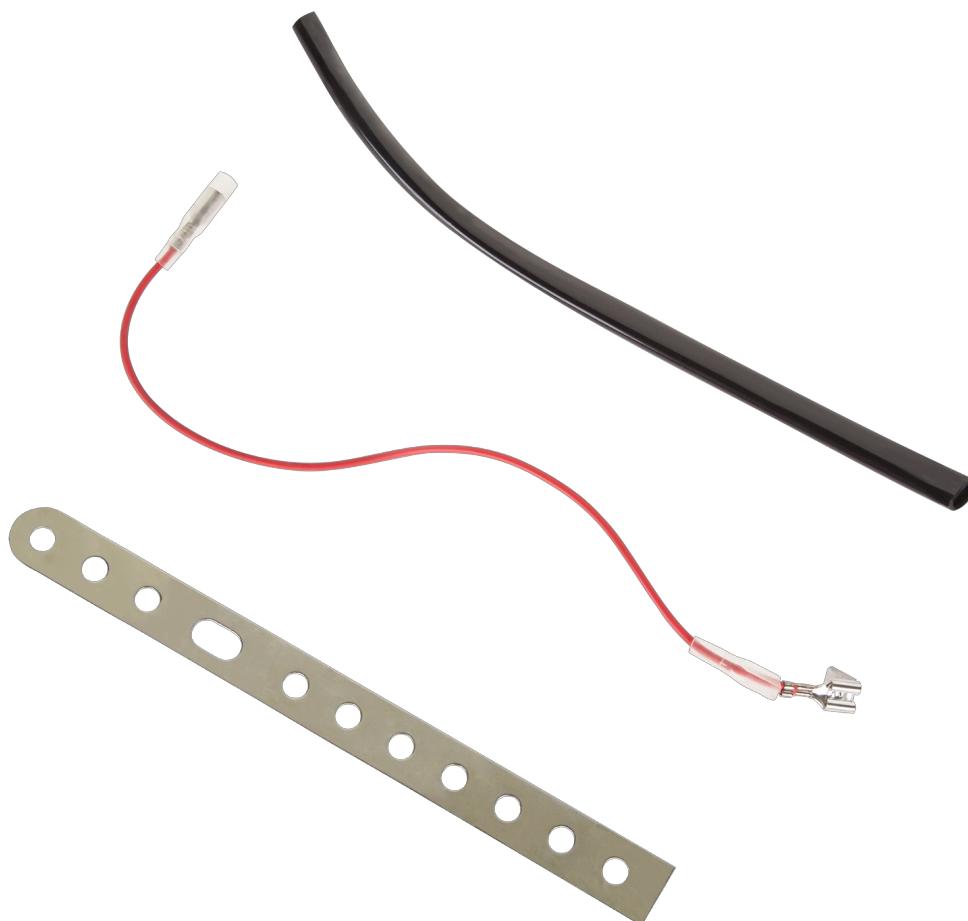

Antena samochodowa TX elektr. SUNKER 100cm

Marka:

Sunker

Producent:

LECHPOL ELECTRONICS
LESZEK Spółka
komandytowa

Kod produktu:

ANT0161

Kod EAN:

5901436710608

Opis

Antena samochodowa TX elektr. Sunker 100 cm

Antena samochodowa TX elektr. Sunker o długości 100 cm to w pełni automatyczne rozwiązanie zaprojektowane z myślą o poprawie jakości odbioru sygnałów radiowych AM i FM. Dzięki łatwej instalacji i solidnej konstrukcji, antena ta idealnie sprawdzi się w różnych modelach samochodów, zapewniając niezawodne działanie w każdych warunkach.

W pełni automatyczna obsługa

Antena Sunker TX elektr. została wyposażona w automatyczny mechanizm, który pozwala na wysuwanie i chowanie masztu w zależności od potrzeb. Ta funkcja zapewnia wygodę użytkownika i ochronę anteny przed uszkodzeniami, gdy nie jest używana. Automatyczne sterowanie to komfort i bezpieczeństwo dla każdego kierowcy.

Solidna konstrukcja 5-elementowego masztu

Antena Sunker TX elektr. posiada 5-elementowy maszt o długości 100 cm, co zapewnia doskonałą stabilność oraz jakość odbioru sygnału. Maszt wykonany jest z wytrzymałych materiałów odpornych na korozję i działanie warunków atmosferycznych, co gwarantuje długą żywotność anteny.