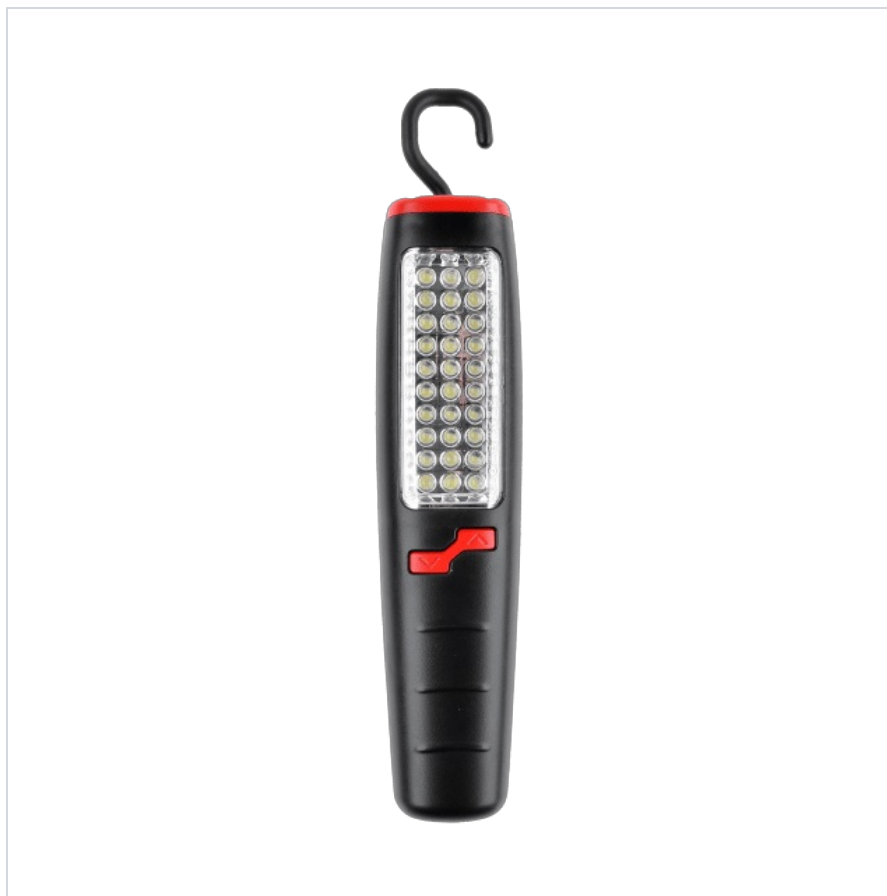

Lampa warsztatowa 30+7 LED z ładowarką sieciową i samochodową

VIPOW®

Marka:
Vipow

Kod produktu:
URZ0025

Kod EAN:
5901436750611

Opis techniczny

Źródło światła: 30+7 LED
Strumień światła: 70 Lm
Kształt: Rurowy
Czas pracy po pełnym naładowaniu: 2-3 h
Czas ładowania: Ok. 5-6 h
Zasilanie: Ładowarka sieciowa / ładowarka samochodowa
Akumulator: Ni-MH 1200 mAh, 3,6 V
Sposób montażu: Haczyk do powieszenia lampy