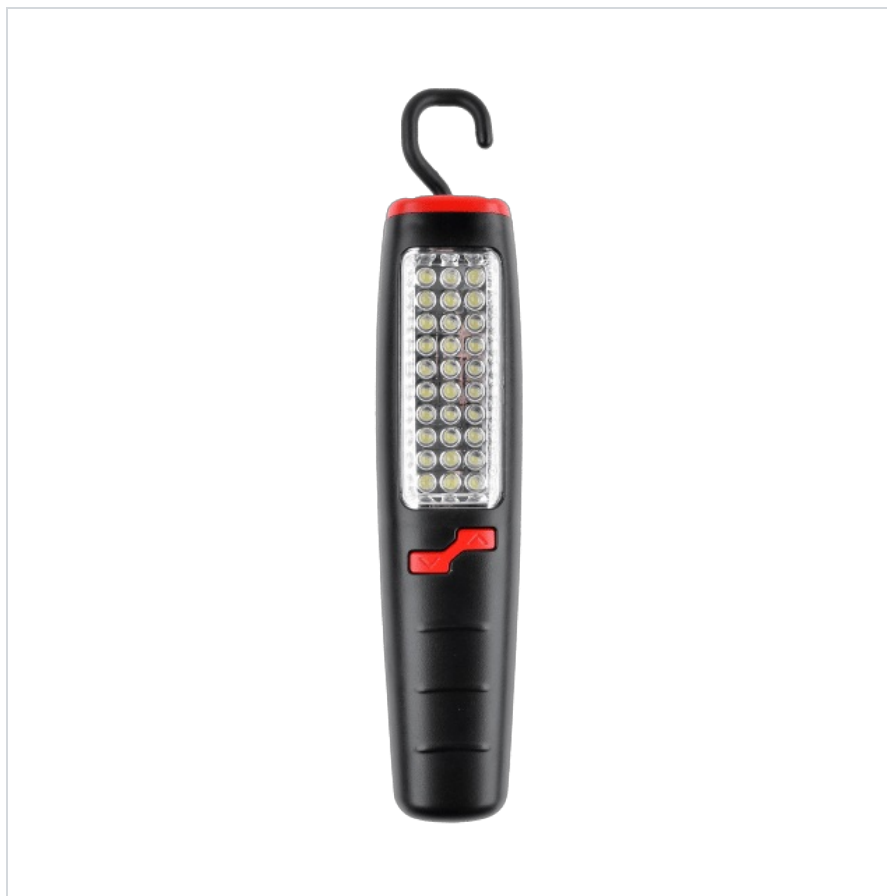

Lampa warsztatowa 30+7 LED z ładowarką sieciową i samochodową

VIPOW[®]

Marka:
Vipow

Producent:
LECHPOL ELECTRONICS
LESZEK Spółka
komandytowa

Kod produktu:
URZ0025

Kod EAN:
5901436750611

Opis techniczny

Źródło światła: 30+7 LED
Strumień światła: 70 Lm
Kształt: Rurowy
Czas pracy po pełnym naładowaniu: 2-3 h
Czas ładowania: Ok. 5-6 h
Zasilanie: Ładowarka sieciowa / ładowarka samochodowa
Akumulator: Ni-MH 1200 mAh, 3,6 V
Sposób montażu: Haczyk do powieszenia lampy