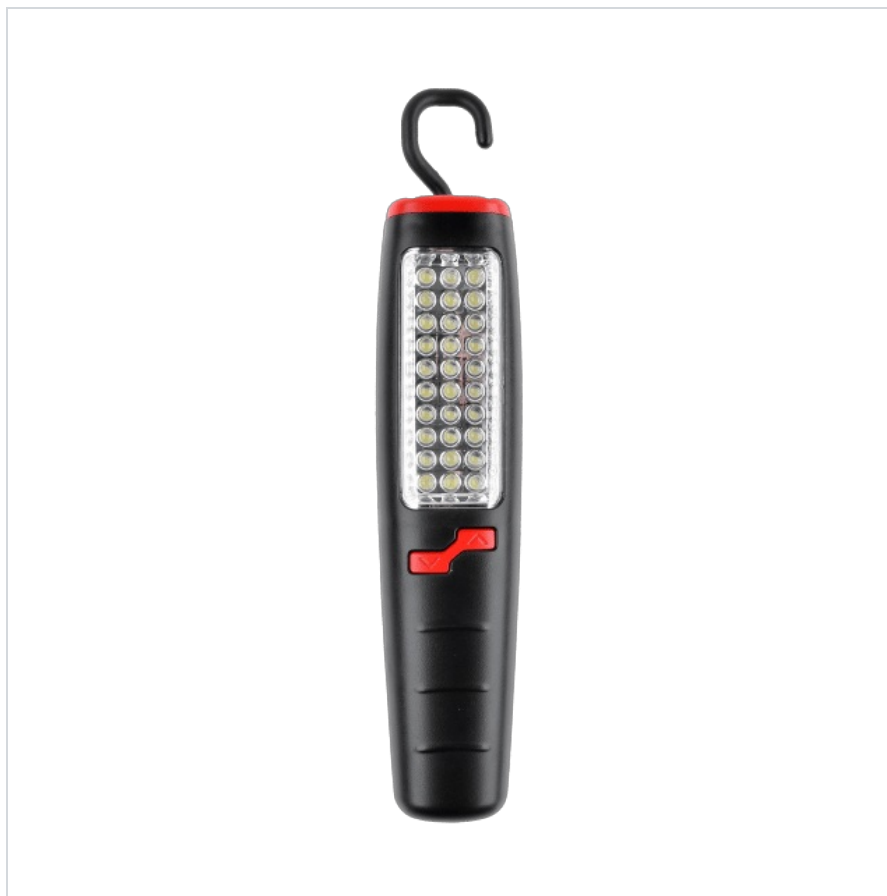

Lampa warsztatowa 30+7 LED z ładowarką sieciową i samochodową

VIPOW®

Marka:
Vipow

Producent:
LECHPOL ELECTRONICS
LESZEK Spółka
komandytowa

Kod produktu:
URZ0025

Kod EAN:
5901436750611

Opis techniczny

Źródło światła: 30+7 LED
Strumień światła: 70 Lm
Kształt: Rurowy
Czas pracy po pełnym naładowaniu: 2-3 h
Czas ładowania: Ok. 5-6 h
Zasilanie: Ładowarka sieciowa / ładowarka samochodowa
Akumulator: Ni-MH 1200 mAh, 3,6 V
Sposób montażu: Haczyk do powieszenia lampy