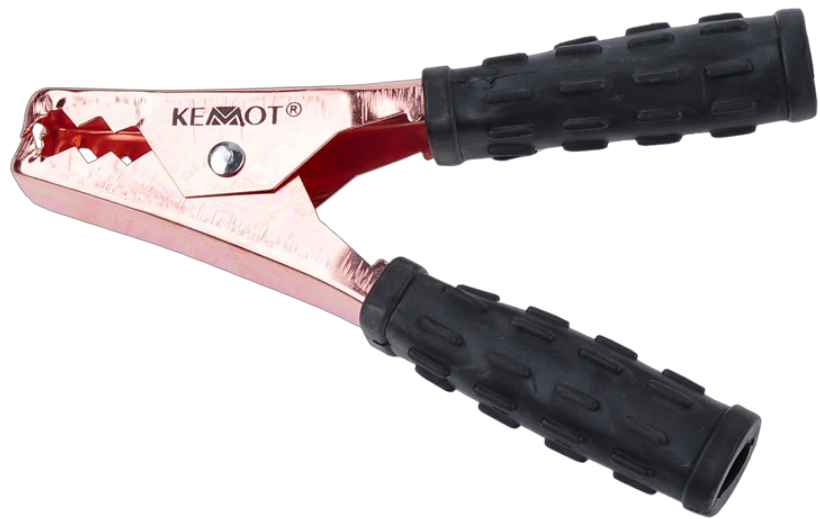

Złącze krokodyl 400A czarne

Rebel

Marka:
Rebel

Producent:
LECHPOL ELECTRONICS
LESZEK Spółka
komandytowa

Kod produktu:
KRO0409

Kod EAN:
5901436749929

Opis

Złącze krokodyl 400A czarne

Złącze krokodyl o natężeniu 400 A w kolorze czarnym to niezawodny komponent przeznaczony do szerokiego zakresu zastosowań elektrycznych. Doskonałe do użytku zarówno w profesjonalnych warsztatach, jak i w serwisach samochodowych, zapewnia bezpieczne i stabilne połączenie elektryczne nawet w wymagających warunkach.

Wysokie natężenie i niezawodność

Zaprojektowane do pracy z natężeniem prądu do 400 A, złącze krokodyl gwarantuje efektywne działanie przy dużych obciążeniach. Idealnie nadaje się do zastosowań związanych z ładowaniem akumulatorów, testowaniem i naprawą instalacji elektrycznych, oferując bezpieczne i niezawodne połączenia.

Solidne materiały i trwała konstrukcja

Wykonane ze stali powlekanej miedzią, złącze charakteryzuje się wysoką przewodnością elektryczną i odpornością na korozję, co przedłuża jego żywotność. Standardowy rozstaw rękojeści wynoszący 115 mm i długość 150 mm umożliwiają wygodne operowanie złączem, zapewniając pewny chwyt i łatwość użytkowania. Przy wadze zaledwie 95 g, złącze jest lekkie, co ułatwia manewrowanie podczas pracy.