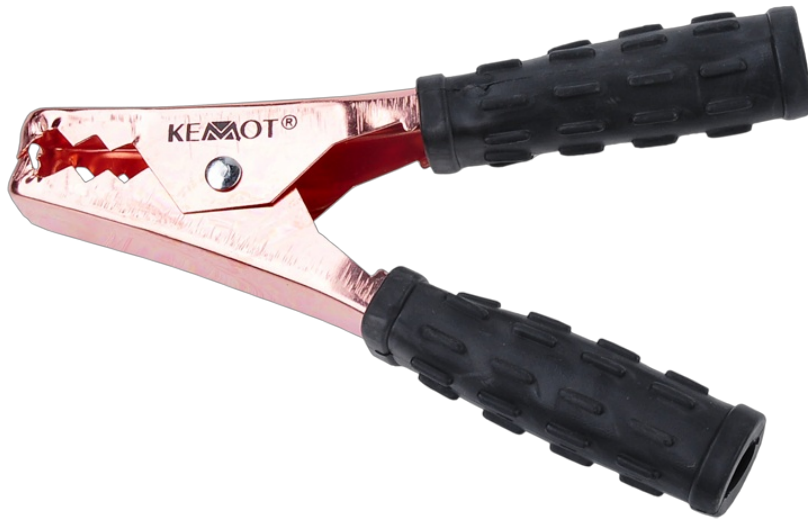

Złącze krokodyl 400A czarne

Rebel

Marka:
Rebel

Producent:
LECHPOL ELECTRONICS
LESZEK Spółka
komandytowa

Kod produktu:
KRO0409

Kod EAN:
5901436749929

Opis

Złącze krokodyl 400A czarne

Złącze krokodyl o natężeniu 400 A w kolorze czarnym to niezawodny komponent przeznaczony do szerokiego zakresu zastosowań elektrycznych. Doskonałe do użytku zarówno w profesjonalnych warsztatach, jak i w serwisach samochodowych, zapewnia bezpieczne i stabilne połączenie elektryczne nawet w wymagających warunkach.

Wysokie natężenie i niezawodność

Zaprojektowane do pracy z natężeniem prądu do 400 A, złącze krokodyl gwarantuje efektywne działanie przy dużych obciążeniach. Idealnie nadaje się do zastosowań związanych z ładowaniem akumulatorów, testowaniem i naprawą instalacji elektrycznych, oferując bezpieczne i niezawodne połączenia.

Solidne materiały i trwała konstrukcja

Wykonane ze stali powlekanej miedzią, złącze charakteryzuje się wysoką przewodnością elektryczną i odpornością na korozję, co przedłuża jego żywotność. Standardowy rozstaw rękojeści wynoszący 115 mm i długość 150 mm umożliwiają wygodne operowanie złączem, zapewniając pewny chwyt i łatwość użytkowania. Przy wadze zaledwie 95 g, złącze jest lekkie, co ułatwia manewrowanie podczas pracy.