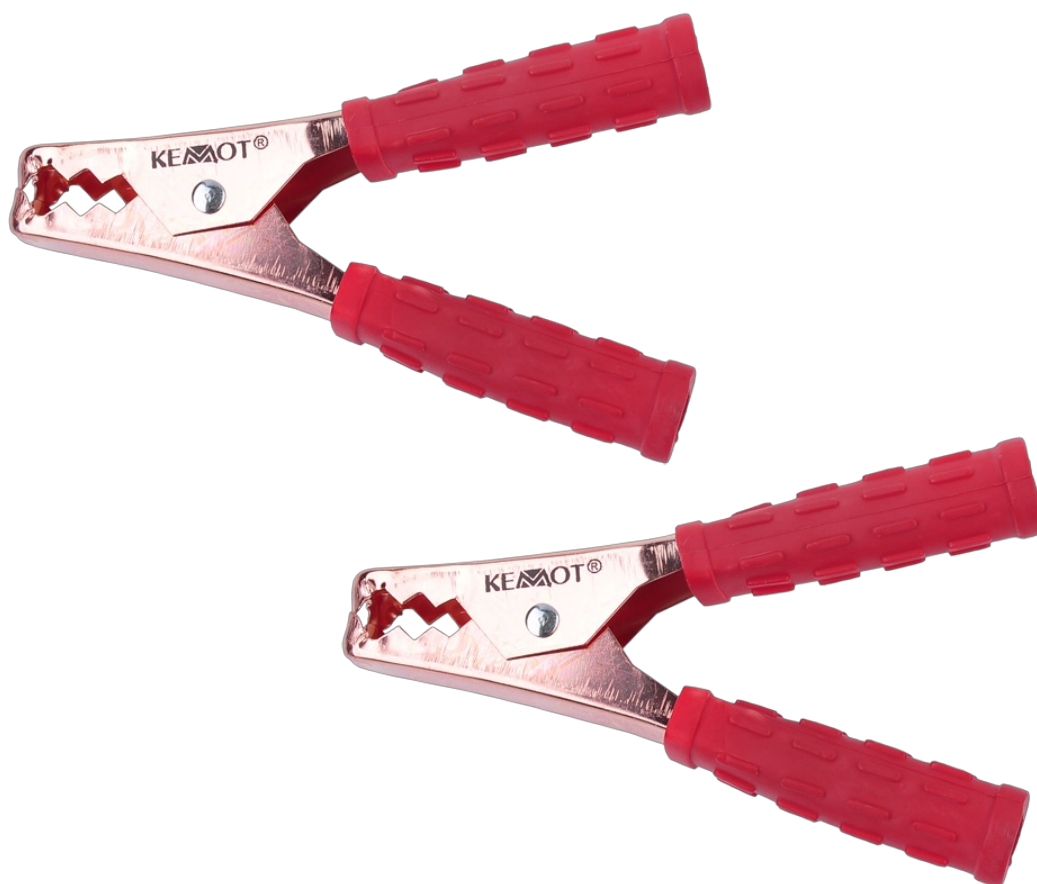

Złącze krokodyl 200A czerwone

Rebel

Marka:

Rebel

Producent:

LECHPOL ELECTRONICS

LESZEK Spółka

komandytowa

Kod produktu:

KRO0408

Kod EAN:

5901436749912

Opis

Złącze krokodyl 200A czerwone

Złącze krokodyl o natężeniu 200 A to praktyczny i niezawodny komponent zaprojektowany do różnorodnych zastosowań elektrycznych, takich jak ładowanie akumulatorów, testowanie oraz serwisowanie instalacji elektrycznych. Wysoka jakość wykonania i wytrzymałość sprawiają, że jest idealnym wyborem do codziennego użytku zarówno w warsztatach, jak i w domowych naprawach.

Trwała konstrukcja z wysokiej jakości materiałów

Wykonane ze stali powlekanej miedzią, złącze krokodyl charakteryzuje się doskonałą przewodnością oraz odpornością na korozję, co przedłuża jego żywotność i niezawodność. Rozstaw rękojeści wynoszący 95 mm oraz długość 150 mm zapewniają wygodę obsługi, a lekka konstrukcja (waga 80 g) ułatwia manipulowanie złączem, co jest istotne w pracy w trudno dostępnych miejscach.

Praktyczne zastosowanie

Czerwone złącze krokodyl 200A jest idealnym wyborem do podłączania urządzeń zasilających, testowania połączeń elektrycznych oraz wykonywania różnych prac serwisowych. Kolor czerwony jest często stosowany do oznaczania biegunów dodatnich, co ułatwia szybkie i bezbłędne podłączanie w środowiskach roboczych.