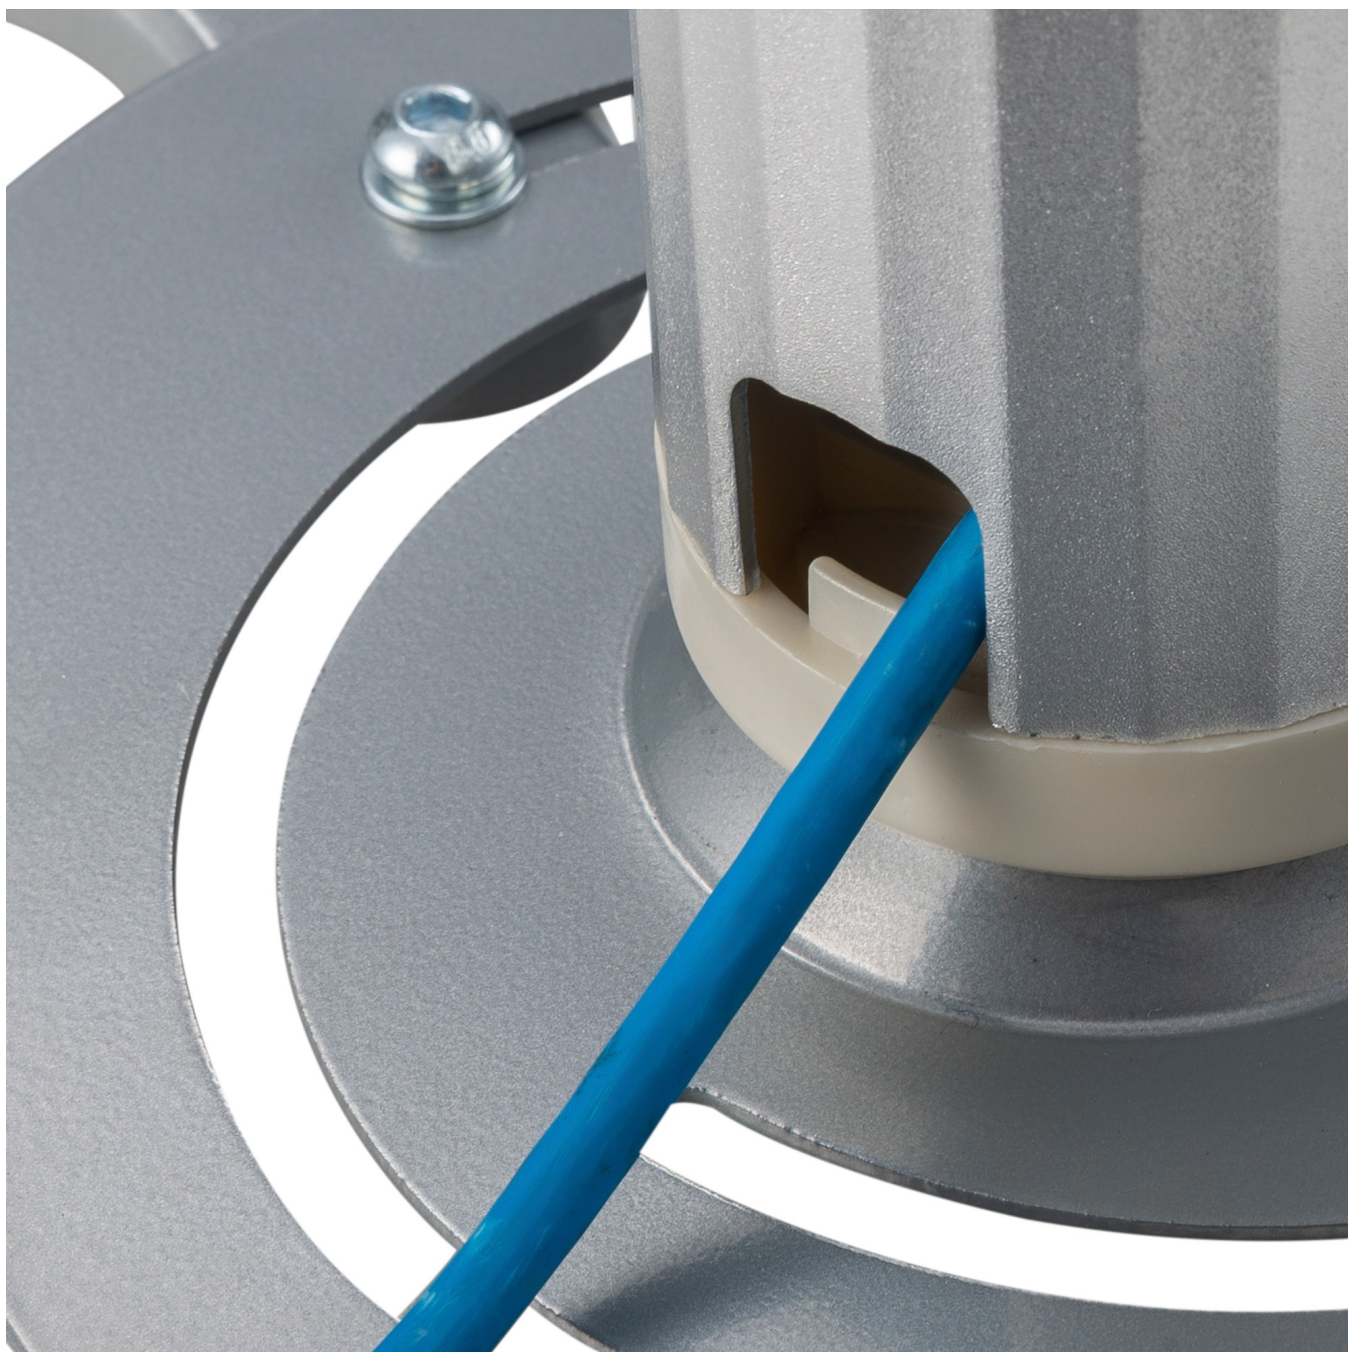

Uchwyt do projektorów sufitowy

Marka:
Cabletech

Producent:
LECHPOL ELECTRONICS
LESZEK Spółka
komandytowa

Kod produktu:
UCH0102

Kod EAN:
5901436743132

Opis

Uchwyt do projektorów

Szukasz uchwytu do zamontowania projektora, który połączy funkcjonalność z elegancją? Uchwyt sufitowy do projektorów to doskonałe rozwiązanie, które zapewnia wszechstronność i wygodę użytkowania. Przeznaczony do montażu projektorów na suficie, charakteryzuje się uchylnym designem, który umożliwia precyzyjne dostosowanie kąta projekcji w zakresie $+15^\circ$ do -15° oraz pełny obrót 360° .

Niezawodna jakość

Z maksymalnym obciążeniem do 10 kg, uchwyt oferuje elastyczność montażu w zakresie od 130 do 320 mm, a regulowana wysokość od 130 do 1060 mm pozwala na idealne dopasowanie do każdego pomieszczenia. Wykonany z trwałego aluminium o piaskowanej i anodowanej powierzchni w eleganckim srebrnym kolorze, uchwyt nie tylko prezentuje się nowocześnie, ale również gwarantuje długotrwałe użytkowanie. Dodatkowo, system zarządzania kablami zapewnia porządek i estetykę w każdej instalacji.

Bezproblemowa instalacja

W zestawie znajdują się śruby montażowe, które ułatwiają szybki i bezproblemowy montaż. Uchwyt sufitowy do projektorów to idealny wybór dla osób ceniących sobie funkcjonalność, elegancję oraz łatwość montażu w każdej przestrzeni.

Opis techniczny

Przeznaczenie: Projektory
Montaż: Do sufitu
Typ uchwytu: Uchylny
Maks. Obciążenie: 10 kg
Zakres montażu: 130 ~ 320 mm
Regulacja w pionie: +15° ~ -15°
Kąt obrotu: 360°
Regulacja wysokości: 130 ~ 1060 mm
Zarządzanie kablami: Tak
Materiał: Aluminium
Wykończenie powierzchni: Piaskowany, anodowany
Kolor: Srebrny
W zestawie: Śruby montażowe