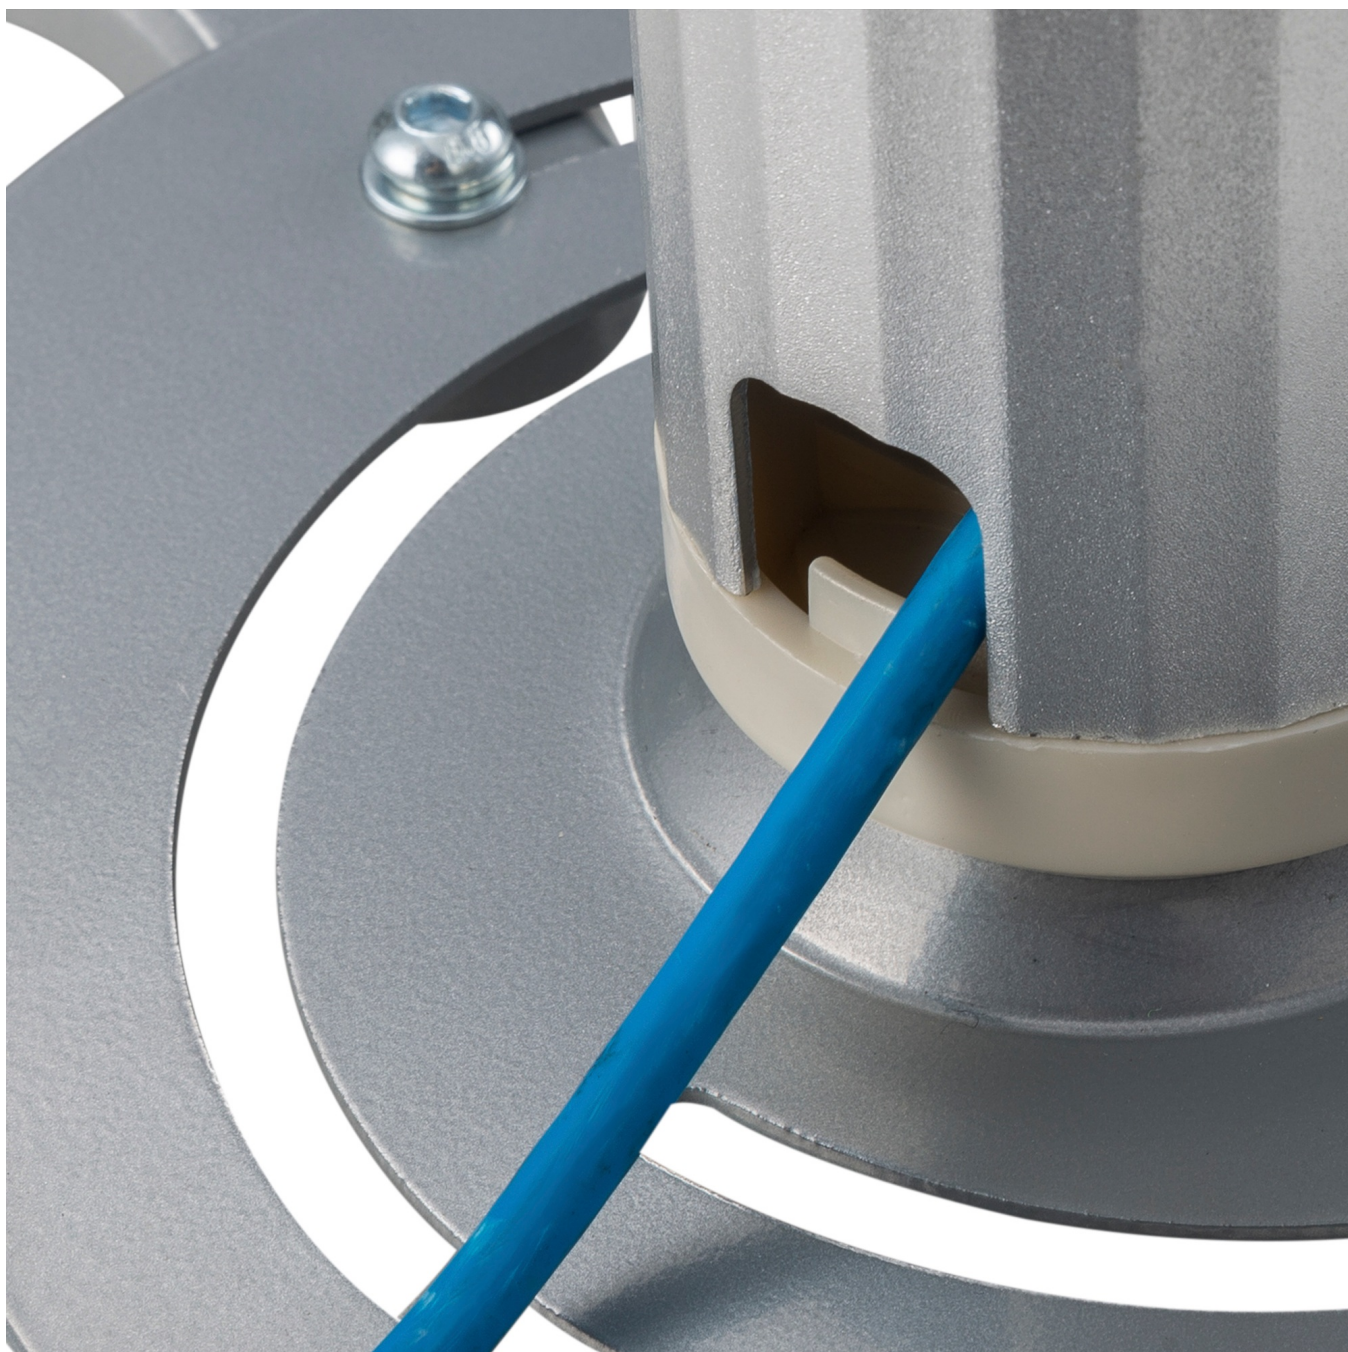

## Uchwyt do projektorów

Szukasz uchwytu do zamontowania projektora, który połączy funkcjonalność z elegancją? Uchwyt sufitowy do projektorów to doskonałe rozwiązanie, które zapewnia wszechstronność i wygodę użytkowania. Przeznaczony do montażu projektorów na suficie, charakteryzuje się uchylnym designem, który umożliwia precyzyjne dostosowanie kąta projekcji w zakresie  $+15^\circ$  do  $-15^\circ$  oraz pełny obrót  $360^\circ$ .

## Niezawodna jakość

Z maksymalnym obciążeniem do 10 kg, uchwyt oferuje elastyczność montażu w zakresie od 130 do 320 mm, a regulowana wysokość od 130 do 1060 mm pozwala na idealne dopasowanie do każdego pomieszczenia. Wykonany z trwałego aluminium o piaskowanej i anodowanej powierzchni w eleganckim srebrnym kolorze, uchwyt nie tylko prezentuje się nowocześnie, ale również gwarantuje długotrwałe użytkowanie. Dodatkowo, system zarządzania kablami zapewnia porządek i estetykę w każdej instalacji.

## Elegancja

Nowoczesny design uchwyty obejmuje także inteligentny system zarządzania kablami, który umożliwia ich dyskretne prowadzenie, eliminując bałagan i zapewniając estetyczny wygląd instalacji. Dzięki temu, każdy kabel jest schludnie schowany, co nie tylko poprawia wygląd przestrzeni, ale także ułatwia utrzymanie porządku i bezpieczeństwa.

## Opis techniczny

Przeznaczenie: Projektory  
Montaż: Do sufitu  
Typ uchwytu: Uchylny  
Maks. Obciążenie: 10 kg  
Zakres montażu: 130 ~ 320 mm  
Regulacja w pionie: +15° ~ -15°  
Kąt obrotu: 360°  
Regulacja wysokości: 130 ~ 1060 mm  
Zarządzanie kablami: Tak  
Materiał: Aluminium  
Wykończenie powierzchni: Piaskowany, anodowany  
Kolor: Srebrny  
W zestawie: Śruby montażowe