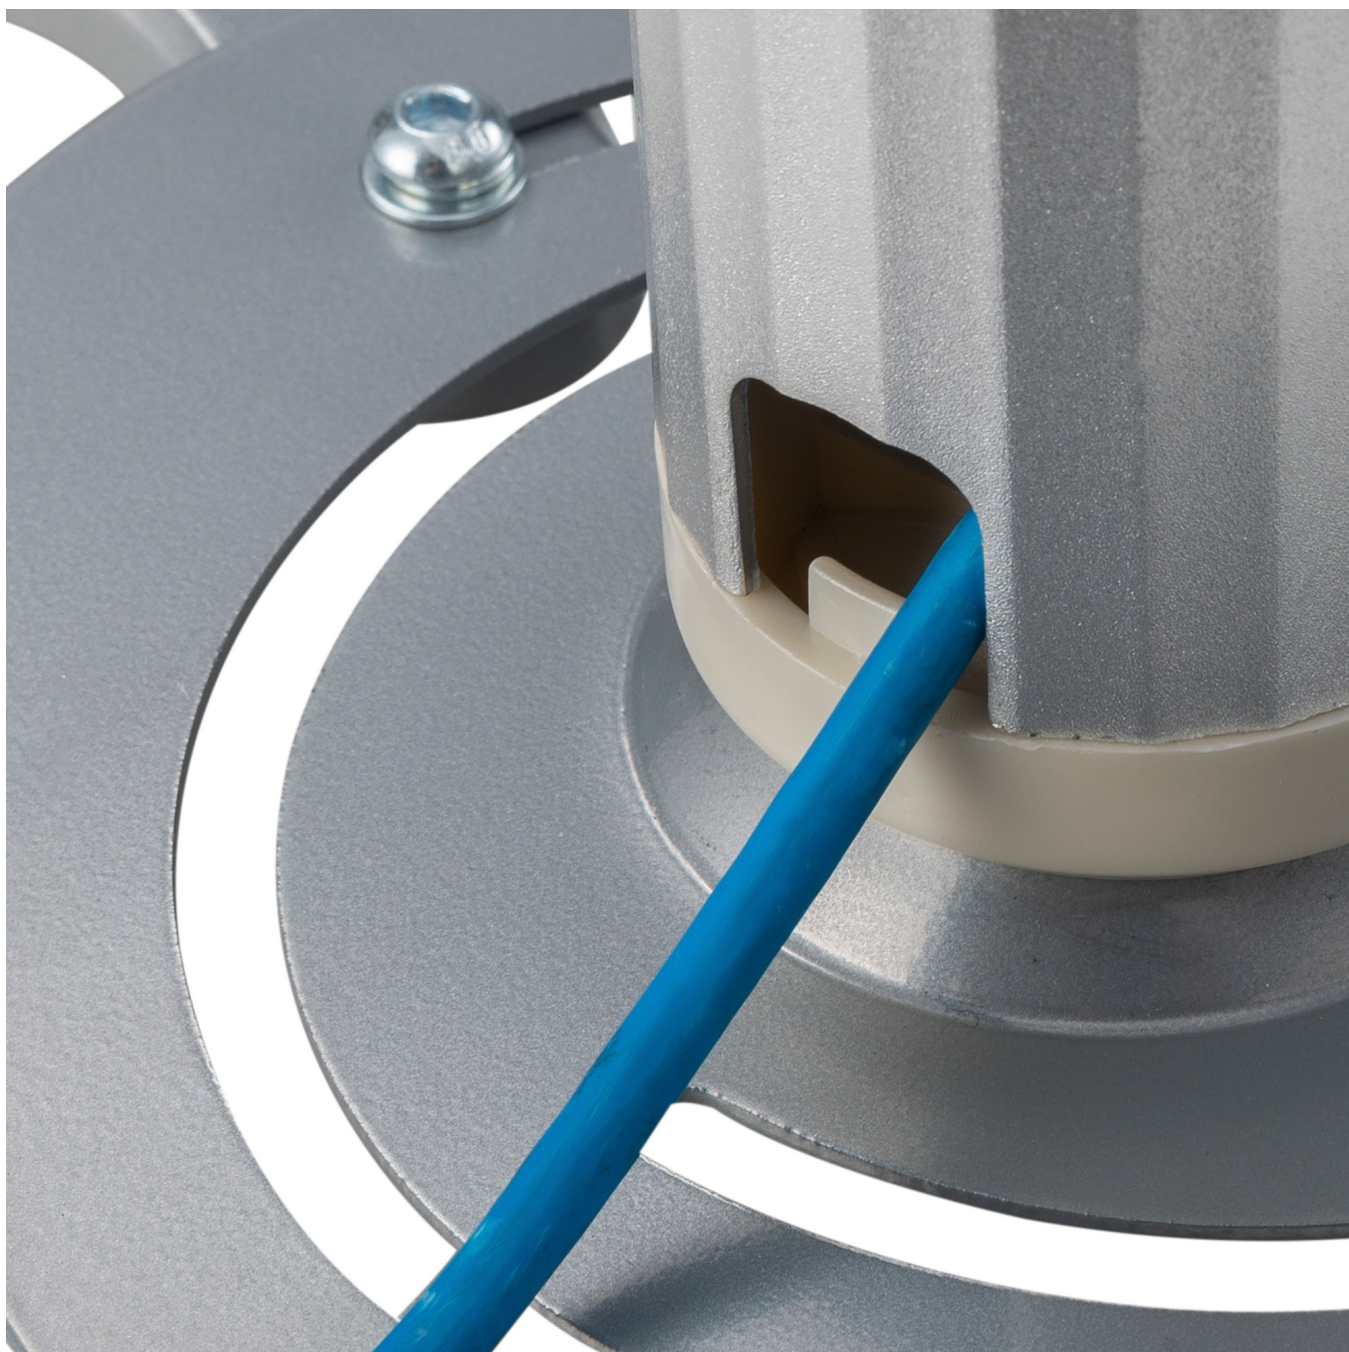

Uchwyt do projektorów sufitowy

Marka:
Cabletech

Kod produktu:
UCH0102

Kod EAN:
5901436743132

Opis

Uchwyt do projektorów

Szukasz uchwytu do zamontowania projektora, który połączy funkcjonalność z elegancją? Uchwyt sufitowy do projektorów to doskonałe rozwiązanie, które zapewnia wszechstronność i wygodę użytkowania. Przeznaczony do montażu projektorów na suficie, charakteryzuje się uchylnym designem, który umożliwia precyzyjne dostosowanie kąta projekcji w zakresie $+15^\circ$ do -15° oraz pełny obrót 360° .

Niezawodna jakość

Z maksymalnym obciążeniem do 10 kg, uchwyt oferuje elastyczność montażu w zakresie od 130 do 320 mm, a regulowana wysokość od 130 do 1060 mm pozwala na idealne dopasowanie do każdego pomieszczenia. Wykonany z trwałego aluminium o piaskowanej i anodowanej powierzchni w eleganckim srebrnym kolorze, uchwyt nie tylko prezentuje się nowocześnie, ale również gwarantuje długotrwałe użytkowanie. Dodatkowo, system zarządzania kablami zapewnia porządek i estetykę w każdej instalacji.

Bezproblemowa instalacja

W zestawie znajdują się śruby montażowe, które ułatwiają szybki i bezproblemowy montaż. Uchwyt sufitowy do projektorów to idealny wybór dla osób ceniących sobie funkcjonalność, elegancję oraz łatwość montażu w każdej przestrzeni.

Opis techniczny

Przeznaczenie: Projektory
Montaż: Do sufitu
Typ uchwytu: Uchylny
Maks. Obciążenie: 10 kg
Zakres montażu: 130 ~ 320 mm
Regulacja w pionie: +15° ~ -15°
Kąt obrotu: 360°
Regulacja wysokości: 130 ~ 1060 mm
Zarządzanie kablami: Tak
Materiał: Aluminium
Wykończenie powierzchni: Piaskowany, anodowany
Kolor: Srebrny
W zestawie: Śruby montażowe