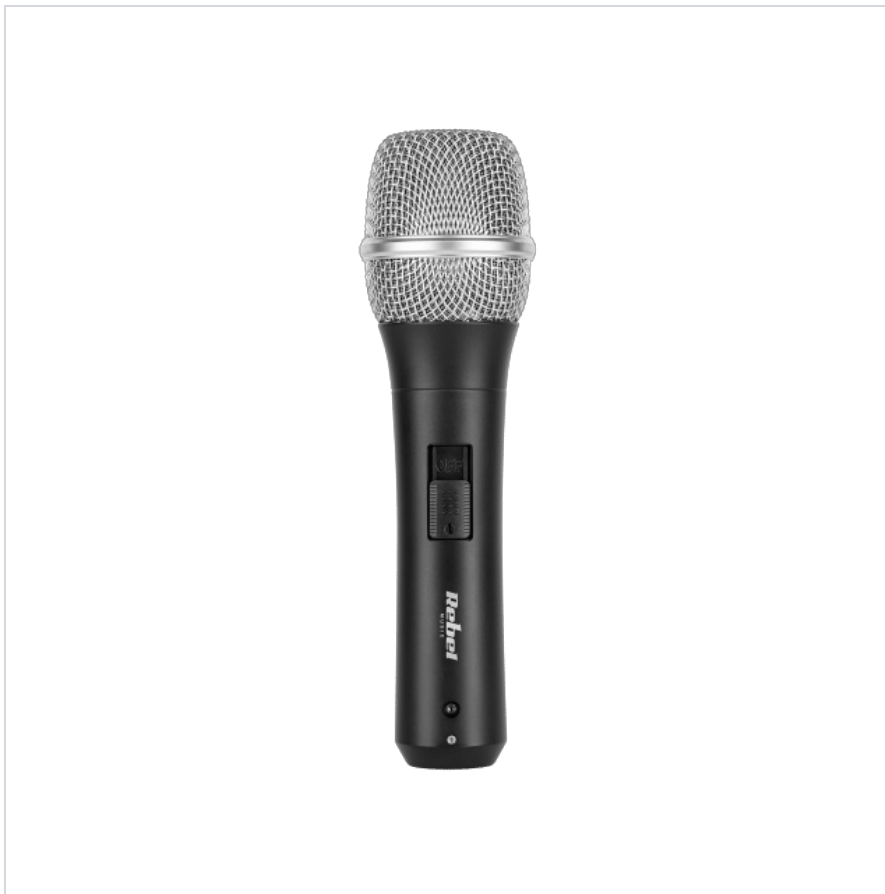

## Mikrofon Profesjonalny K-200

---

**Marka:**

Rebel

**Producent:**

LECHPOL ELECTRONICS

LESZEK Spółka

komandytowa

### Mikrofon Profesjonalny K-200

Mikrofon K-200 to zaawansowane narzędzie stworzone z myślą o profesjonalistach, którzy wymagają najwyższej jakości dźwięku. Idealnie sprawdza się zarówno w studiach nagraniowych, jak i na scenie, zapewniając czyste i wyraźne brzmienie, które sprostą nawet najbardziej wymagającym standardom.

## Redukcja szumów i hałasów

Dzięki kardoidalnemu i kierunkowemu charakterowi, mikrofon K-200 skutecznie redukuje szumy i hałasy mechaniczne, skupiając się na dźwięku bezpośrednim. To sprawia go idealnym wyborem do nagrywania wokali, instrumentów czy podcastów, gdzie czystość i klarowność nagrania są priorytetowe.

## Wszelchstronność i wygoda

K-200 jest kompatybilny z profesjonalnymi systemami audio oraz wysokiej jakości adapterami, co pozwala na szerokie zastosowanie w różnych konfiguracjach sprzętowych. Długi, 5-metrowy kabel XLR - Jack 6,3 mm, zapewnia swobodę ruchu i wygodę użytkowania, niezależnie od sytuacji.