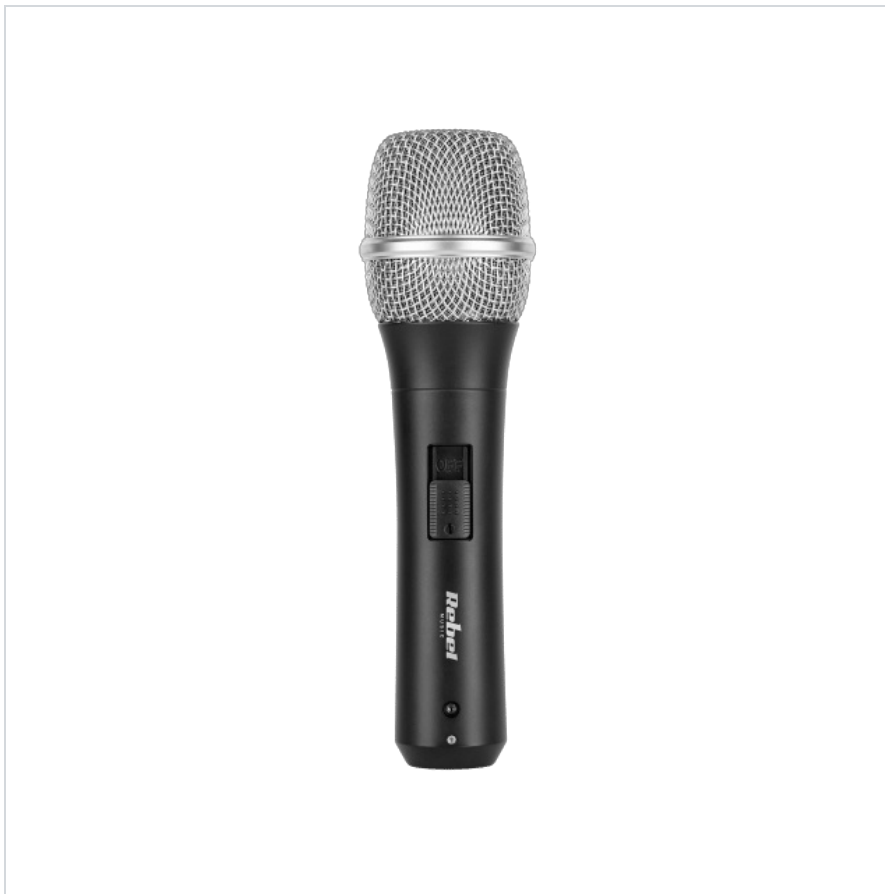

Mikrofon Profesjonalny K-200

Marka:

Rebel

Producent:

LECHPOL ELECTRONICS

LESZEK Spółka

komandytowa

Kod produktu:

MIK0007

Kod EAN:

5901436734178

Opis

Mikrofon Profesjonalny K-200

Mikrofon K-200 to zaawansowane narzędzie stworzone z myślą o profesjonalistach, którzy wymagają najwyższej jakości dźwięku. Idealnie sprawdza się zarówno w studiach nagraniowych, jak i na scenie, zapewniając czyste i wyraźne brzmienie, które sprostą nawet najbardziej wymagającym standardom.

Redukcja szumów i hałasów

Dzięki kardoidalnemu i kierunkowemu charakterowi, mikrofon K-200 skutecznie redukuje szumy i hałasy mechaniczne, skupiając się na dźwięku bezpośrednim. To sprawia go idealnym wyborem do nagrywania wokali, instrumentów czy podcastów, gdzie czystość i klarowność nagrania są priorytetowe.

Wszechstronność i wygoda

K-200 jest kompatybilny z profesjonalnymi systemami audio oraz wysokiej jakości adapterami, co pozwala na szerokie zastosowanie w różnych konfiguracjach sprzętowych. Długi, 5-metrowy kabel XLR - Jack 6,3 mm, zapewnia swobodę ruchu i wygodę użytkowania, niezależnie od sytuacji.