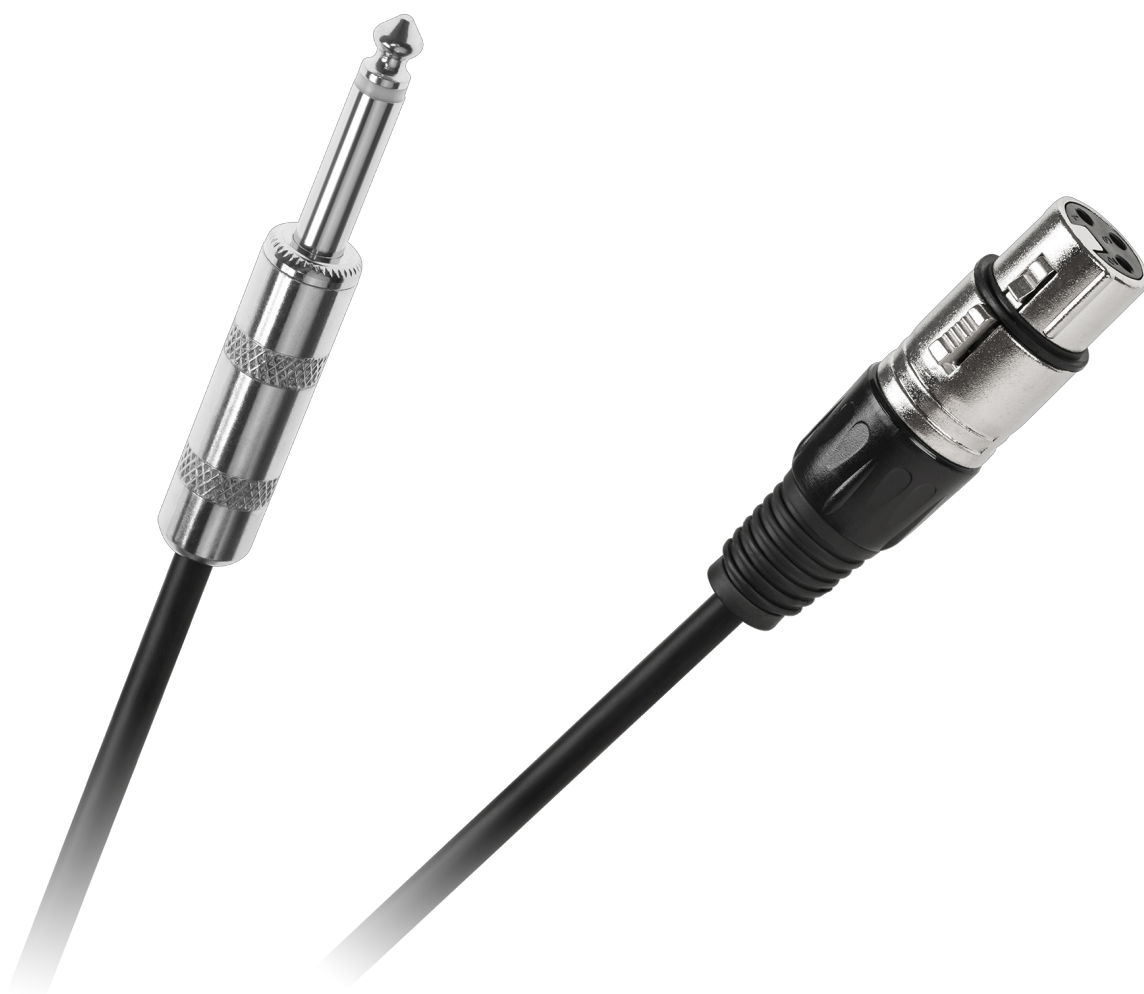

MIK0007

Kod EAN:

5901436734178

Opis

Mikrofon Profesjonalny K-200

Mikrofon K-200 to zaawansowane narzędzie stworzone z myślą o profesjonalistach, którzy wymagają najwyższej jakości dźwięku. Idealnie sprawdza się zarówno w studiach nagraniowych, jak i na scenie, zapewniając czyste i wyraźne brzmienie, które sprostą nawet najbardziej wymagającym standardom.

Redukcja szumów i hałasów

Dzięki kardoidalnemu i kierunkowemu charakterowi, mikrofon K-200 skutecznie redukuje szумы i hałasы mechaniczne, skupiając się na dźwięku bezpośrednim. To sprawia go idealnym wyborem do nagrywania wokali, instrumentów czy podcastów, gdzie czystość i klarowność nagrania są priorytetowe.

Solidna i niezawodna konstrukcja

Mikrofon został wykonany z wysokiej jakości metalu, co zapewnia jego trwałość i odporność na uszkodzenia. To niezawodne narzędzie dla każdego profesjonalisty, który potrzebuje sprzętu gotowego do pracy w każdych warunkach, zarówno w studiu, jak i na żywo.

Wszechstronność i wygoda

K-200 jest kompatybilny z profesjonalnymi systemami audio oraz wysokiej jakości adapterami, co pozwala na szerokie zastosowanie w różnych konfiguracjach sprzętowych. Długi, 5-metrowy kabel XLR - Jack 6,3 mm, zapewnia swobodę ruchu i wygodę użytkowania, niezależnie od sytuacji.