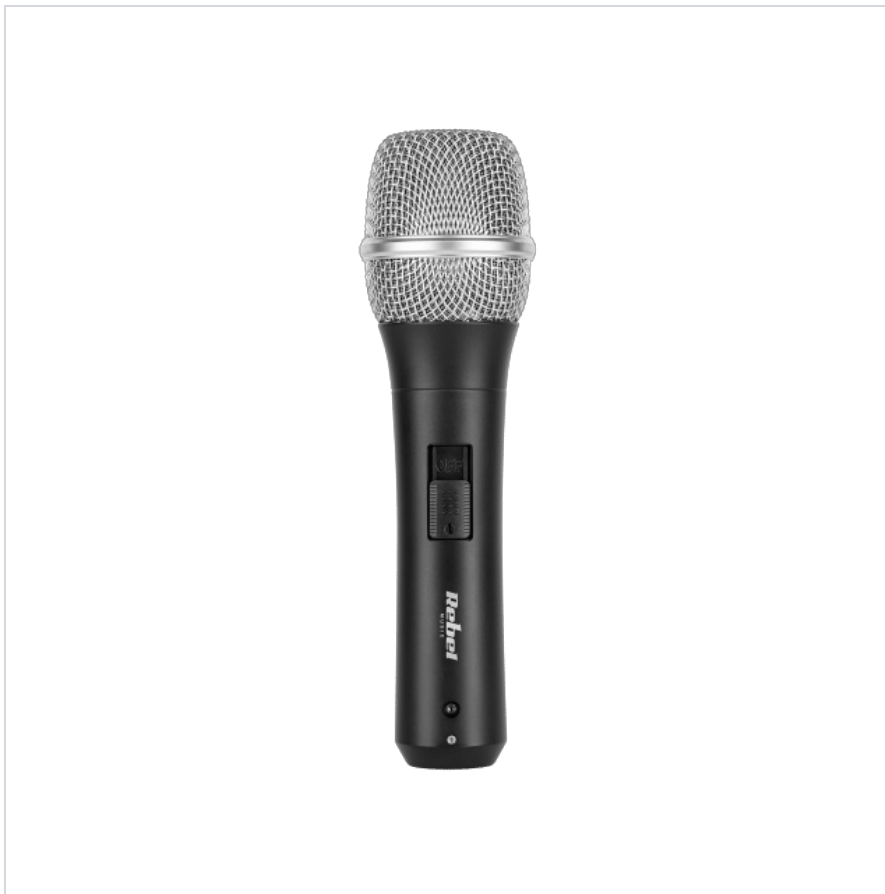

Mikrofon profesjonalny K-200

Marka:

Rebel

Producent:

LECHPOL ELECTRONICS

LESZEK Spółka

komandytowa

Kod produktu:

MIK0007

Kod EAN:

5901436734178

Opis

Mikrofon Profesjonalny K-200

Mikrofon K-200 to zaawansowane narzędzie stworzone z myślą o profesjonalistach, którzy wymagają najwyższej jakości dźwięku. Idealnie sprawdza się zarówno w studiach nagraniowych, jak i na scenie, zapewniając czyste i wyraźne brzmienie, które sprostą nawet najbardziej wymagającym standardom.

Redukcja szumów i hałasów

Dzięki kardoidalnemu i kierunkowemu charakterowi, mikrofon K-200 skutecznie redukuje szумы i hałasы mechaniczne, skupiając się na dźwięku bezpośrednim. To sprawia go idealnym wyborem do nagrywania wokali, instrumentów czy podcastów, gdzie czystość i klarowność nagrania są priorytetowe.

Wszechstronność i wygoda

K-200 jest kompatybilny z profesjonalnymi systemami audio oraz wysokiej jakości adapterami, co pozwala na szerokie zastosowanie w różnych konfiguracjach sprzętowych. Długi, 5-metrowy kabel XLR - Jack 6,3 mm, zapewnia swobodę ruchu i wygodę użytkowania, niezależnie od sytuacji.