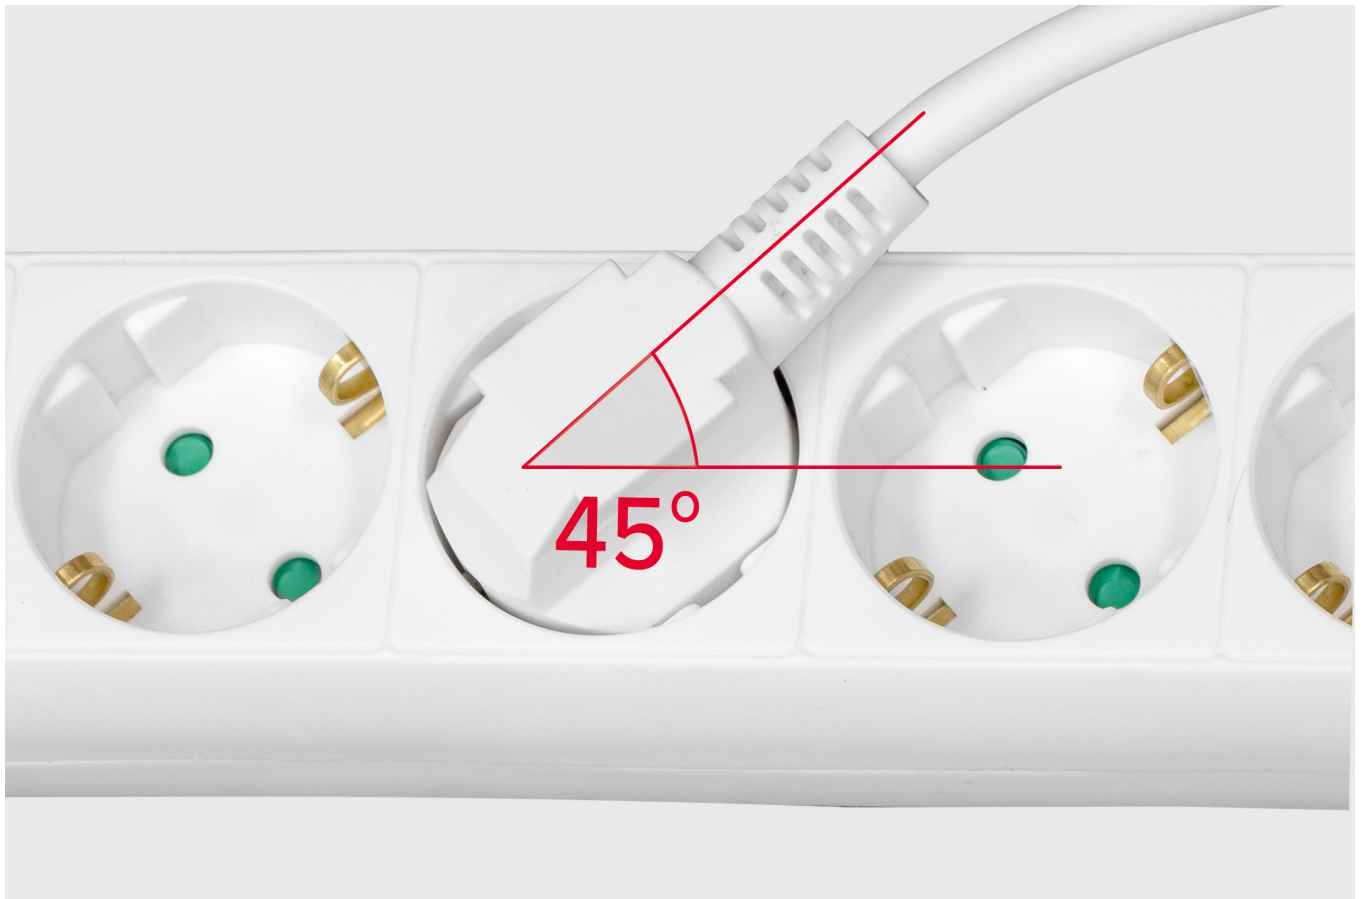

Opis

Przedłużacz sieciowy typu niemieckiego Rebel

Przedłużacz sieciowy Rebel to doskonałe rozwiązanie do zastosowania np. w gospodarstwie domowym lub biurze. Sześć gniazd typu niemieckiego o maksymalnym obciążeniu 2300 W gwarantuje swobodne podłączenie niezbędnych sprzętów.

Zabezpieczenie przed dziećmi

Przedłużacz zasilający Rebel wyposażony został we wbudowane przestony ochronne styków w gniazdach sieciowych. Dzięki temu skutecznie dba o zdrowie i życie najmłodszych, chroniąc ich przed wkładaniem palców lub innych przedmiotów.

Solidny kabel

Produkt posiada trzy-żyłowy przewód o przekroju żył 1,0 mm² i długości 1,5 m, dzięki czemu w zależności od Twoich potrzeb swobodnie wystarczy, by podłączyć do niego urządzenia zarówno w kuchni, salonie, jak też w garażu.

Gniazda kątowe

Chcesz podłączyć do przedłużacza drukarkę, komputer i inne urządzenia? Umieszczone pod kątem 45 stopni gniazda w przedłużaczu Rebel dają możliwość komfortowego podłączenia obok siebie nawet 3 urządzeń jednocześnie.