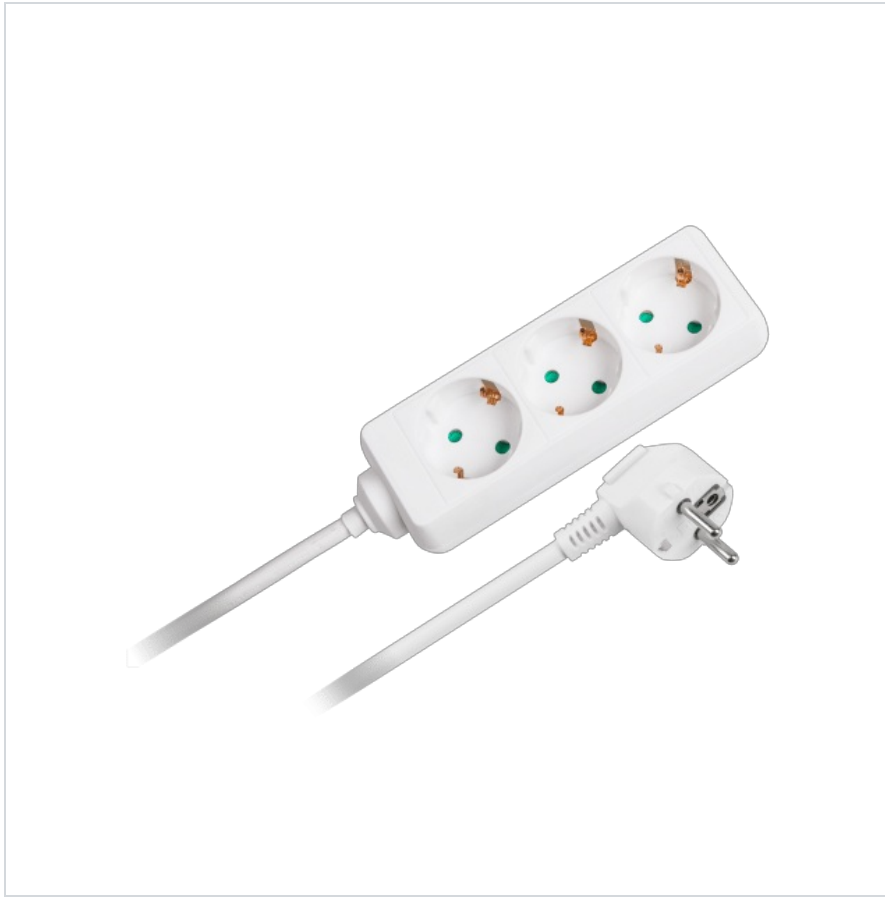

Przedłużacz biały Rebel 3 gniazda typu niemieckiego, dł. 1,5m (3x1.0) bez przelącznika

Rebel

Marka:
Rebel

Producent:
LECHPOL ELECTRONICS
LESZEK Spółka
komandytowa

Kod produktu:
URZ3070-1,5

Kod EAN:
5901436733744

Opis

Przedłużacz sieciowy typu niemieckiego Rebel

Przedłużacz sieciowy Rebel to doskonałe rozwiązanie do zastosowania np. w gospodarstwie domowym lub biurze. Sześć gniazd typu niemieckiego o maksymalnym obciążeniu 2300 W gwarantuje swobodne podłączenie niezbędnych sprzętów.

Zabezpieczenie przed dziećmi

Przedłużacz zasilający Rebel wyposażony został we wbudowane przestony ochronne styków w gniazdach sieciowych. Dzięki temu skutecznie dba o zdrowie i życie najmłodszych, chroniąc ich przed wkładaniem palców lub innych przedmiotów.

Solidny kabel

Produkt posiada trzy-żyłowy przewód o przekroju żył 1,0 mm² i długości 1,5 m, dzięki czemu w zależności od Twoich potrzeb swobodnie wystarczy, by podłączyć do niego urządzenia zarówno w kuchni, salonie, jak też w garażu.