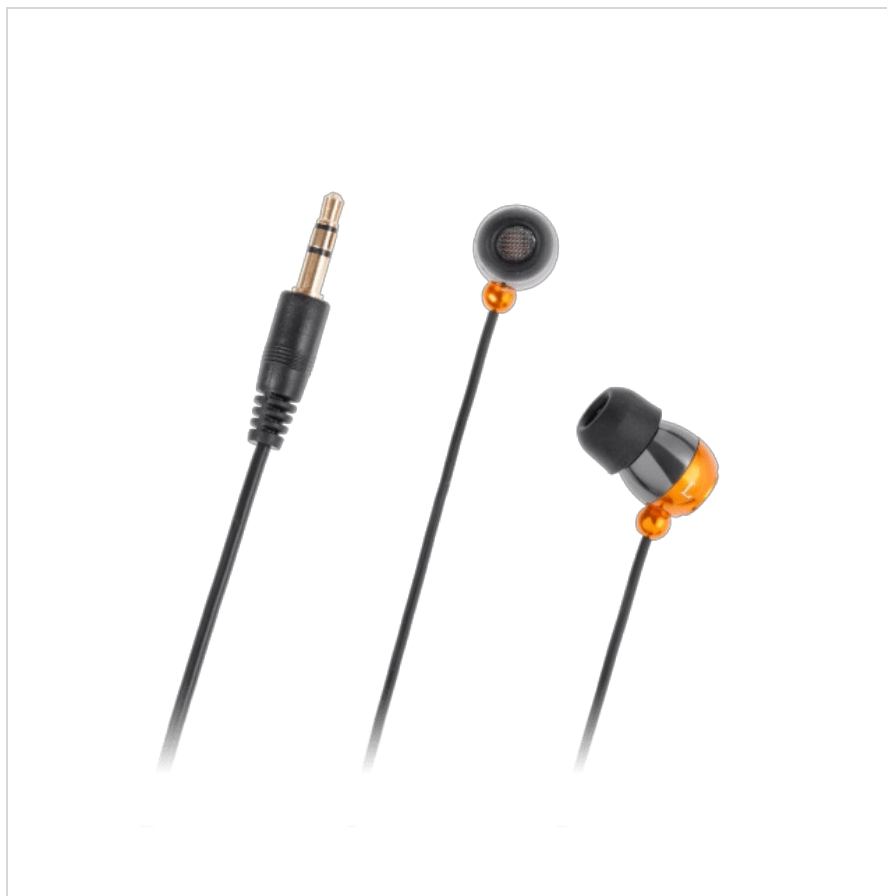

## Śłuchawki L-5 Azusa douszne złote

**Marka:**  
Azusa

**Producent:**  
LECHPOL ELECTRONICS  
LESZEK Spółka  
komandytowa

**Kod produktu:**  
SLU0028

**Kod EAN:**  
5901436730941

### Opis techniczny

Pasma przenoszenia: 20-20 000Hz  
Impedancja: 16Ohm  
R.M.S: 5mW  
Moc max: 10mW  
Czułość: 102dB/mW  
Wtyk: 3,5mm STEREO  
Wymiary głośnika: 9mm  
Magnes: kobalt  
Przewód: 1,5m