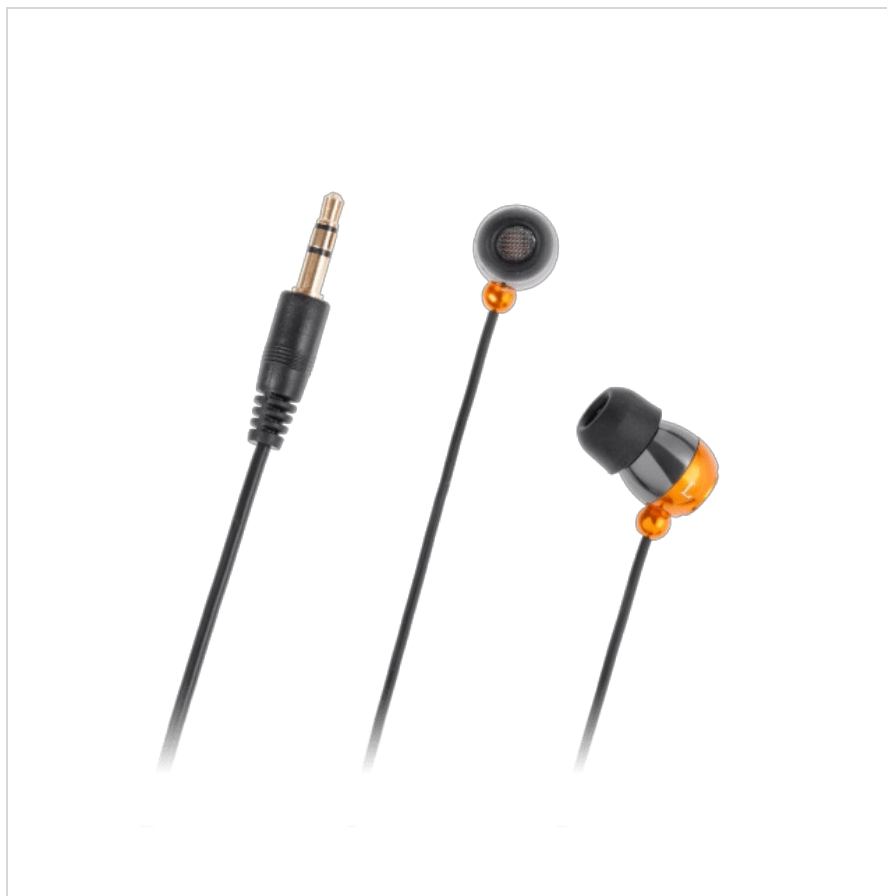

Śłuchawki L-5 Azusa douszne złote

Marka:
Azusa

Kod produktu:
SLU0028

Kod EAN:
5901436730941

Opis techniczny

Pasma przenoszenia: 20-20 000Hz
Impedancja: 16Ohm
R.M.S: 5mW
Moc max: 10mW
Czułość: 102dB/mW
Wtyk: 3,5mm STEREO
Wymiary głośnika: 9mm
Magnes: kobalt
Przewód: 1,5m