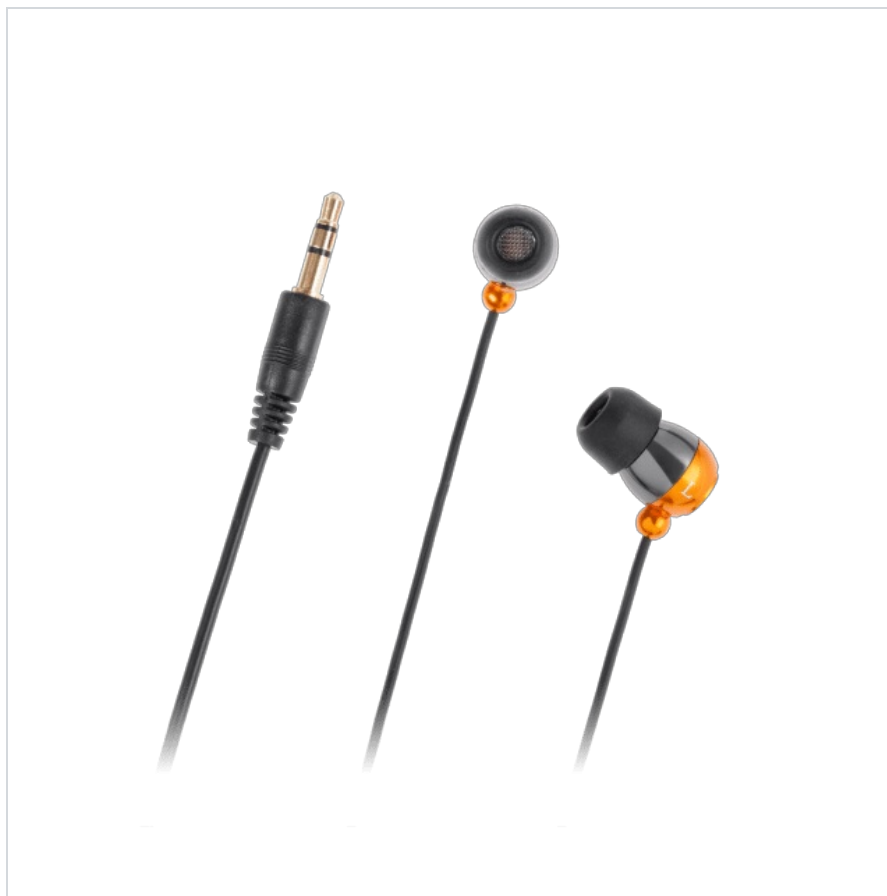

Śłuchawki L-5 Azusa douszne złote

Marka:
Azusa

Producent:
LECHPOL ELECTRONICS
LESZEK Spółka
komandytowa

Kod produktu:
SLU0028

Kod EAN:
5901436730941

Opis techniczny

Pasma przenoszenia: 20-20 000Hz
Impedancja: 16Ohm
R.M.S: 5mW
Moc max: 10mW
Czułość: 102dB/mW
Wtyk: 3,5mm STEREO
Wymiary głośnika: 9mm
Magnes: kobalt
Przewód: 1,5m