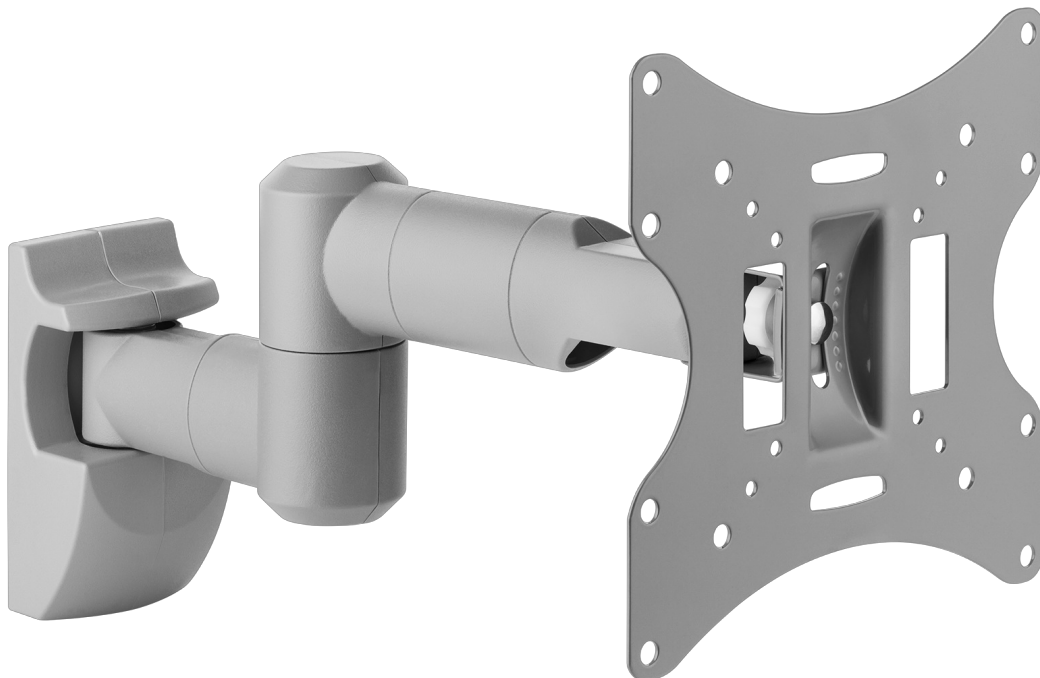

Uchwyt do ściany 13-42 cali srebrny LCD-UCH0043

Marka:
Cabletech

Producent:
LECHPOL ELECTRONICS
LESZEK Spółka
komandytowa

Kod produktu:
UCH0043S

Kod EAN:
5901436727071

Opis

Uchwyt do telewizora

Szukasz uchwytu, który umożliwi elastyczne ustawienie telewizora? Uchwyt do ściany 13-42 cali srebrny LCD-UCH0043 oferuje pełną regulację kąta widzenia, co pozwala na idealne dopasowanie telewizora do Twoich potrzeb. Dzięki funkcji regulacji w pionie od $+20^{\circ}$ do -20° oraz w poziomie od $+90^{\circ}$ do -90° , możesz łatwo zmieniać kąt oglądania, aby uzyskać najbardziej komfortowy widok, niezależnie od tego, z którego miejsca masz ochotę oglądać swoje ulubione treści.

Niezawodna jakość

Uchwyt obsługuje szeroki zakres standardów VESA i jest przystosowany do telewizorów o maksymalnej wadze 30 kg, zapewniając stabilność. Regulacja odległości od ściany w zakresie od 89 do 466 mm oraz wbudowane zarządzanie kablami umożliwiają estetyczne i funkcjonalne dopasowanie. Do zestawu dołączone są śruby montażowe, co ułatwia szybki i prosty montaż.

Opis techniczny

Przeznaczenie: Telewizory LCD
Montaż: Do ściany
Typ uchwytu: Ruchomy
Rozmiar ekranu: 13" – 42"
Maks. Obciążenie: 30 kg
Standard VESA: 75x75, 100x100, 200x100, 200x200
Regulacja w pionie: +20° ~ -20°
Regulacja w poziomie: +90° ~ -90°
Odległość od ściany: 89 ~ 466 mm
Wbudowana poziomica: Nie
Zarządzanie kablami: Tak
Pasuje do zakrzywionych ekranów: Nie
Blokada antykradzieżowa: Nie
Materiał: Stal, plastik
Wykończenie powierzchni: Malowany proszkowo
Kolor: Srebrny

W zestawie: Śruby montażowe

Specyfikacja

Dane logistyczne	
Gabaryt	W005G005-A-2

Jednostka miary	Ilość	Waga netto	Waga brutto	Szer. x Dł. x Wys.
szt.	1 szt.	2 Kg	2.1 Kg	37.5 cm x 7 cm x 23.5 cm
kart.	5 szt.	11 Kg	11.5 Kg	35 cm x 39 cm x 24.5 cm