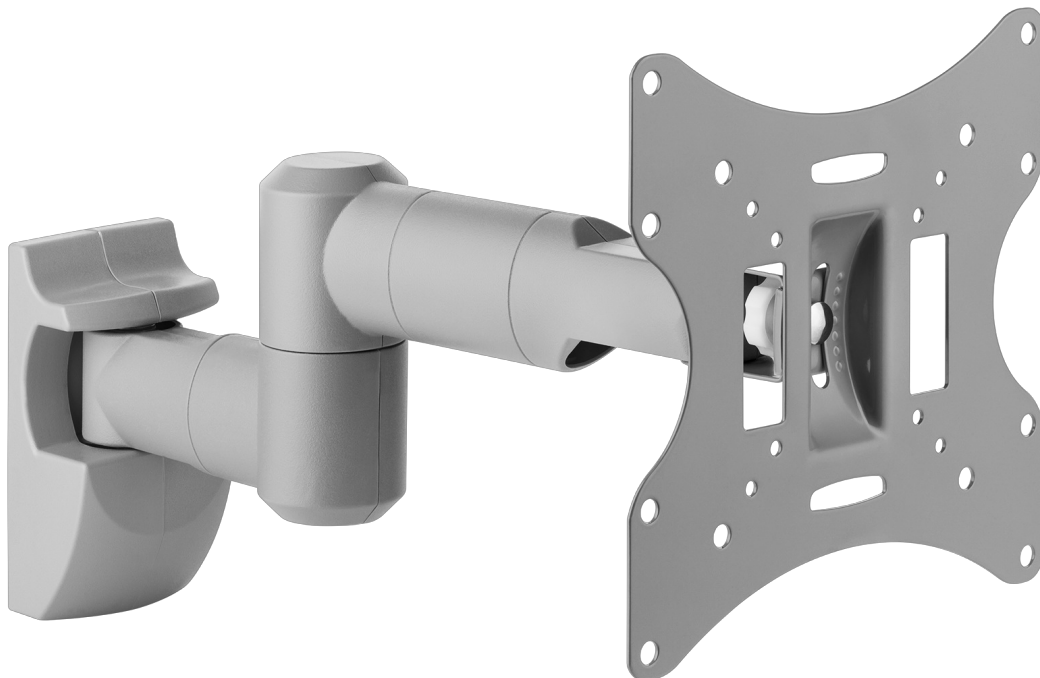

Uchwyt do ściany 13-42 cali srebrny LCD-UCH0043

Marka:
Cabletech

Kod produktu:
UCH0043S

Kod EAN:
5901436727071

Opis

Uchwyt do telewizora

Szukasz uchwytu, który umożliwi elastyczne ustawienie telewizora? Uchwyt do ściany 13-42 cali srebrny LCD-UCH0043 oferuje pełną regulację kąta widzenia, co pozwala na idealne dopasowanie telewizora do Twoich potrzeb. Dzięki funkcji regulacji w pionie od $+20^{\circ}$ do -20° oraz w poziomie od $+90^{\circ}$ do -90° , możesz łatwo zmieniać kąt oglądania, aby uzyskać najbardziej komfortowy widok, niezależnie od tego, z którego miejsca masz ochotę oglądać swoje ulubione treści.

Niezawodna jakość

Uchwyt obsługuje szeroki zakres standardów VESA i jest przystosowany do telewizorów o maksymalnej wadze 30 kg, zapewniając stabilność. Regulacja odległości od ściany w zakresie od 89 do 466 mm oraz wbudowane zarządzanie kablami umożliwiają estetyczne i funkcjonalne dopasowanie. Do zestawu dołączone są śruby montażowe, co ułatwia szybki i prosty montaż.

Opis techniczny

Przeznaczenie: Telewizory LCD
Montaż: Do ściany
Typ uchwytu: Ruchomy
Rozmiar ekranu: 13" – 42"
Maks. Obciążenie: 30 kg
Standard VESA: 75x75, 100x100, 200x100, 200x200
Regulacja w pionie: +20° ~ -20°
Regulacja w poziomie: +90° ~ -90°
Odległość od ściany: 89 ~ 466 mm
Wbudowana poziomica: Nie
Zarządzanie kablami: Tak
Pasuje do zakrzywionych ekranów: Nie
Blokada antykradzieżowa: Nie
Materiał: Stal, plastik
Wykończenie powierzchni: Malowany proszkowo
Kolor: Srebrny

W zestawie: Śruby montażowe

Specyfikacja

Dane logistyczne	
Gabaryt	W005G005-A-2

Jednostka miary	Ilość	Waga netto	Waga brutto	Szer. x Dł. x Wys.
szt.	1 szt.	2 Kg	2.1 Kg	37.5 cm x 7 cm x 23.5 cm
kart.	5 szt.	11 Kg	11.5 Kg	35 cm x 39 cm x 24.5 cm