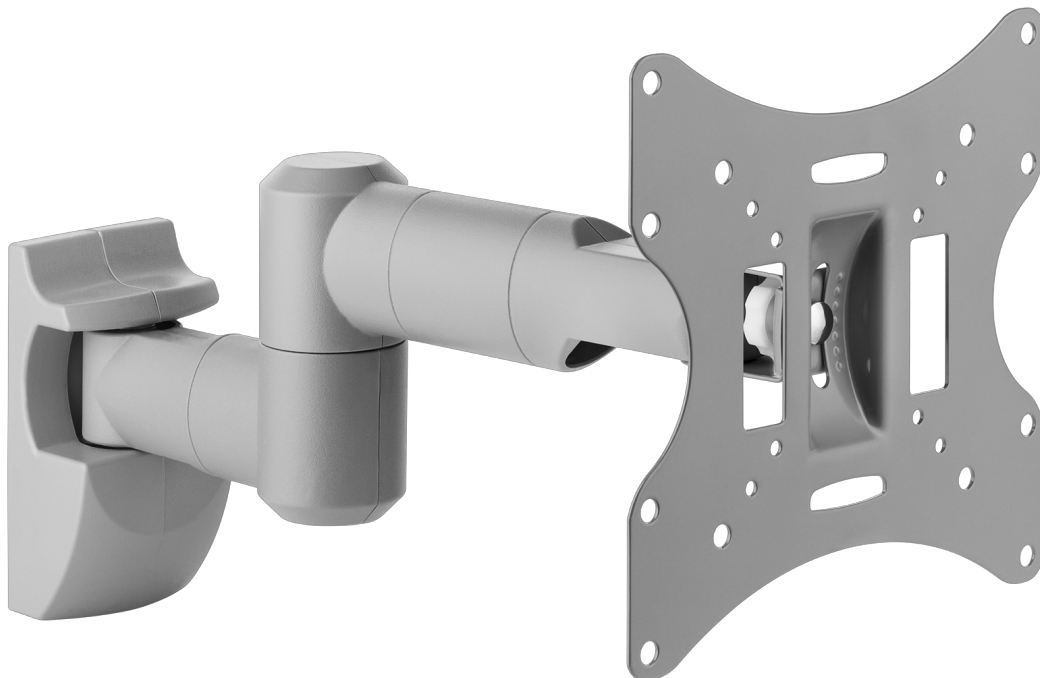

Uchwyt do ściany 13-42 cali srebrny LCD-UCH0043

Marka:
Cabletech

Producent:
LECHPOL ELECTRONICS
LESZEK Spółka
komandytowa

Kod produktu:
UCH0043S

Kod EAN:
5901436727071

Opis

Uchwyt do telewizora

Szukasz uchwytu, który umożliwi elastyczne ustawienie telewizora? Uchwyt do ściany 13-42 cali srebrny LCD-UCH0043 oferuje pełną regulację kąta widzenia, co pozwala na idealne dopasowanie telewizora do Twoich potrzeb. Dzięki funkcji regulacji w pionie od $+20^\circ$ do -20° oraz w poziomie od $+90^\circ$ do -90° , możesz łatwo zmieniać kąt oglądania, aby uzyskać najbardziej komfortowy widok, niezależnie od tego, z którego miejsca masz ochotę oglądać swoje ulubione treści.

Niezawodna jakość

Uchwyt obsługuje szeroki zakres standardów VESA i jest przystosowany do telewizorów o maksymalnej wadze 30 kg, zapewniając stabilność. Regulacja odległości od ściany w zakresie od 89 do 466 mm oraz wbudowane zarządzanie kablami umożliwiają estetyczne i funkcjonalne dopasowanie. Do zestawu dołączone są śruby montażowe, co ułatwia szybki i prosty montaż.

Opis techniczny

Przeznaczenie: Telewizory LCD
Montaż: Do ściany
Typ uchwytu: Ruchomy
Rozmiar ekranu: 13" – 42"
Maks. Obciążenie: 30 kg
Standard VESA: 75x75, 100x100, 200x100, 200x200
Regulacja w pionie: +20° ~ -20°
Regulacja w poziomie: +90° ~ -90°
Odległość od ściany: 89 ~ 466 mm
Wbudowana poziomica: Nie
Zarządzanie kablami: Tak
Pasuje do zakrzywionych ekranów: Nie
Blokada antykradzieżowa: Nie
Materiał: Stal, plastik
Wykończenie powierzchni: Malowany proszkowo
Kolor: Srebrny