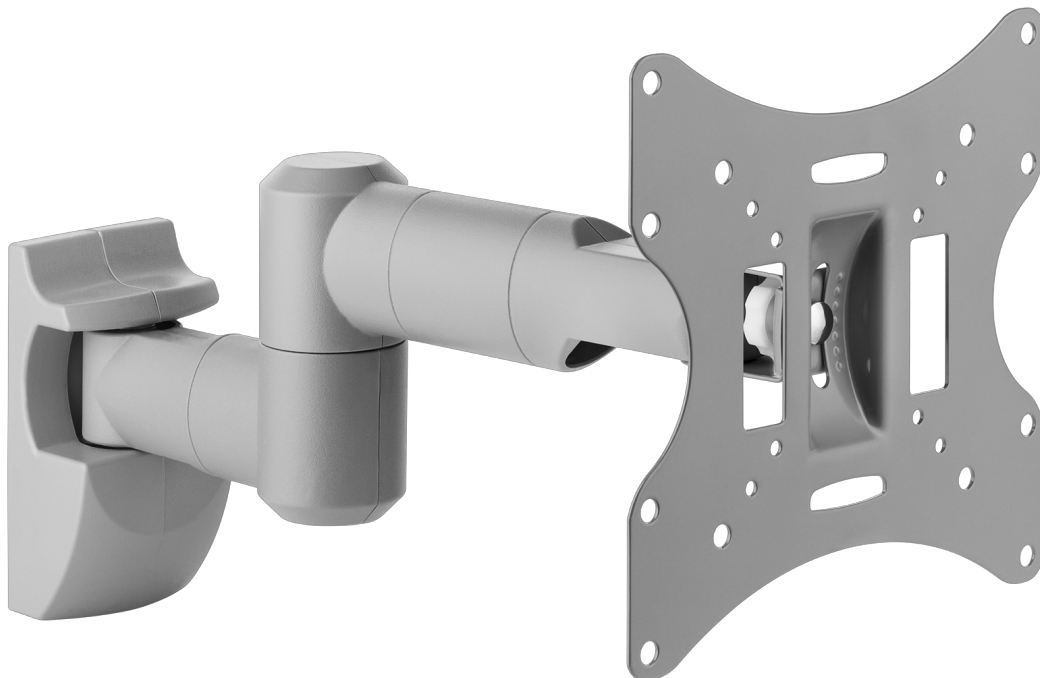

Uchwyt do ściany 13-42 cali srebrny LCD-UCH0043

Marka:
Cabletech

Producent:
LECHPOL ELECTRONICS
LESZEK Spółka
komandytowa

Kod produktu:
UCH0043S

Kod EAN:
5901436727071

Opis

Uchwyt do telewizora

Szukasz uchwytu, który umożliwi elastyczne ustawienie telewizora? Uchwyt do ściany 13-42 cali srebrny LCD-UCH0043 oferuje pełną regulację kąta widzenia, co pozwala na idealne dopasowanie telewizora do Twoich potrzeb. Dzięki funkcji regulacji w pionie od $+20^\circ$ do -20° oraz w poziomie od $+90^\circ$ do -90° , możesz łatwo zmieniać kąt oglądania, aby uzyskać najbardziej komfortowy widok, niezależnie od tego, z którego miejsca masz ochotę oglądać swoje ulubione treści.

Niezawodna jakość

Uchwyt obsługuje szeroki zakres standardów VESA i jest przystosowany do telewizorów o maksymalnej wadze 30 kg, zapewniając stabilność. Regulacja odległości od ściany w zakresie od 89 do 466 mm oraz wbudowane zarządzanie kablami umożliwiają estetyczne i funkcjonalne dopasowanie. Do zestawu dołączone są śruby montażowe, co ułatwia szybki i prosty montaż.

Opis techniczny

Przeznaczenie: Telewizory LCD
Montaż: Do ściany
Typ uchwytu: Ruchomy
Rozmiar ekranu: 13" – 42"
Maks. Obciążenie: 30 kg
Standard VESA: 75x75, 100x100, 200x100, 200x200
Regulacja w pionie: +20° ~ -20°
Regulacja w poziomie: +90° ~ -90°
Odległość od ściany: 89 ~ 466 mm
Wbudowana poziomica: Nie
Zarządzanie kablami: Tak
Pasuje do zakrzywionych ekranów: Nie
Blokada antykradzieżowa: Nie
Materiał: Stal, plastik
Wykończenie powierzchni: Malowany proszkowo
Kolor: Srebrny

W zestawie: Śruby montażowe

Specyfikacja

Dane logistyczne	
Gabaryt	W005G005-A-2

Jednostka miary	Ilość	Waga netto	Waga brutto	Szer. x Dł. x Wys.
szt.	1 szt.	2 Kg	2.1 Kg	37.5 cm x 7 cm x 23.5 cm
kart.	5 szt.	11 Kg	11.5 Kg	35 cm x 39 cm x 24.5 cm