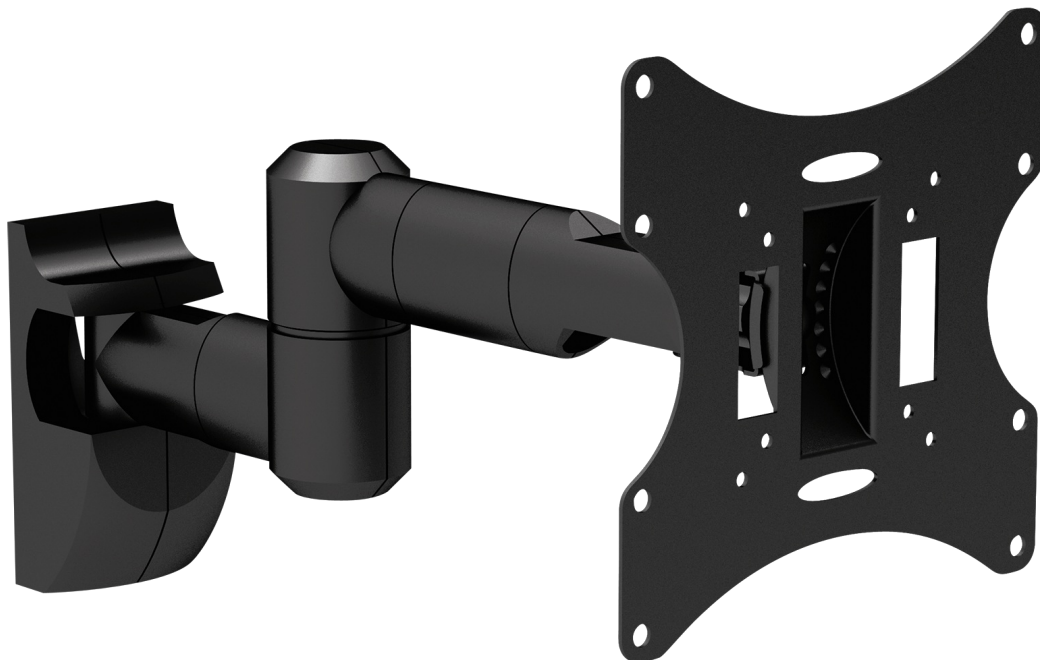

Uchwyt do ściany 13-42 cali czarny LCD-UCH0043

Marka:
Cabletech

Kod produktu:
UCH0043A

Kod EAN:
5901436727064

Opis

Uchwyt do telewizora

Szukasz uchwytu, który umożliwi elastyczne ustawienie telewizora? Uchwyt do ściany 13-42 cali czarny LCD-UCH0043 oferuje pełną regulację kąta widzenia, co pozwala na idealne dopasowanie telewizora do Twoich potrzeb. Dzięki funkcji regulacji w pionie od $+20^\circ$ do -20° oraz w poziomie od $+90^\circ$ do -90° , możesz łatwo zmieniać kąt oglądania, aby uzyskać najbardziej komfortowy widok, niezależnie od tego, z którego miejsca masz ochotę oglądać swoje ulubione treści.

Niezastąpiona jakość

Uchwyt obsługuje szeroki zakres standardów VESA i jest przystosowany do telewizorów o maksymalnej wadze 30 kg, zapewniając stabilność. Regulacja odległości od ściany w zakresie od 89 do 466 mm oraz wbudowane zarządzanie kablami umożliwiają estetyczne i funkcjonalne dopasowanie. Do zestawu dołączone są śruby montażowe, co ułatwia szybki i prosty montaż.

Opis techniczny

Przeznaczenie: Telewizory LCD
Montaż: Do ściany
Typ uchwytu: Ruchomy
Rozmiar ekranu: 13" – 42"
Maks. Obciążenie: 30 kg
Standard VESA: 75x75, 100x100, 200x100, 200x200
Regulacja w pionie: +20° ~ -20°
Regulacja w poziomie: +90° ~ -90°
Odległość od ściany: 89 ~ 466 mm
Wbudowana poziomica: Nie
Zarządzanie kablami: Tak
Pasuje do zakrzywionych ekranów: Nie
Blokada antykradzieżowa: Nie
Materiał: Stal, plastik
Wykończenie powierzchni: Malowany proszkowo
Kolor: Czarny