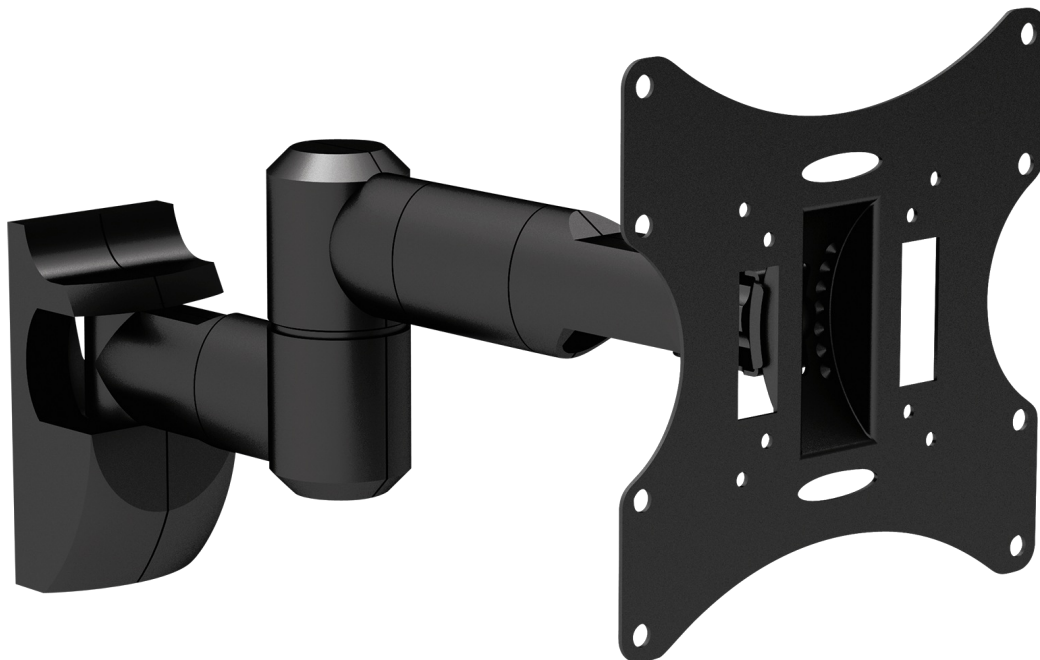

Uchwyt do ściany 13-42 cali czarny LCD-UCH0043

Marka:
Cabletech

Producent:
LECHPOL ELECTRONICS
LESZEK Spółka
komandytowa

Kod produktu:
UCH0043A

Kod EAN:
5901436727064

Opis

Uchwyt do telewizora

Szukasz uchwytu, który umożliwi elastyczne ustawienie telewizora? Uchwyt do ściany 13-42 cali czarny LCD-UCH0043 oferuje pełną regulację kąta widzenia, co pozwala na idealne dopasowanie telewizora do Twoich potrzeb. Dzięki funkcji regulacji w pionie od $+20^\circ$ do -20° oraz w poziomie od $+90^\circ$ do -90° , możesz łatwo zmieniać kąt oglądania, aby uzyskać najbardziej komfortowy widok, niezależnie od tego, z którego miejsca masz ochotę oglądać swoje ulubione treści.

Niezastąpiona jakość

Uchwyt obsługuje szeroki zakres standardów VESA i jest przystosowany do telewizorów o maksymalnej wadze 30 kg, zapewniając stabilność. Regulacja odległości od ściany w zakresie od 89 do 466 mm oraz wbudowane zarządzanie kablami umożliwiają estetyczne i funkcjonalne dopasowanie. Do zestawu dołączone są śruby montażowe, co ułatwia szybki i prosty montaż.

Opis techniczny

Przeznaczenie: Telewizory LCD
Montaż: Do ściany
Typ uchwytu: Ruchomy
Rozmiar ekranu: 13" – 42"
Maks. Obciążenie: 30 kg
Standard VESA: 75x75, 100x100, 200x100, 200x200
Regulacja w pionie: +20° ~ -20°
Regulacja w poziomie: +90° ~ -90°
Odległość od ściany: 89 ~ 466 mm
Wbudowana poziomica: Nie
Zarządzanie kablami: Tak
Pasuje do zakrzywionych ekranów: Nie
Blokada antykradzieżowa: Nie
Materiał: Stal, plastik
Wykończenie powierzchni: Malowany proszkowo
Kolor: Czarny