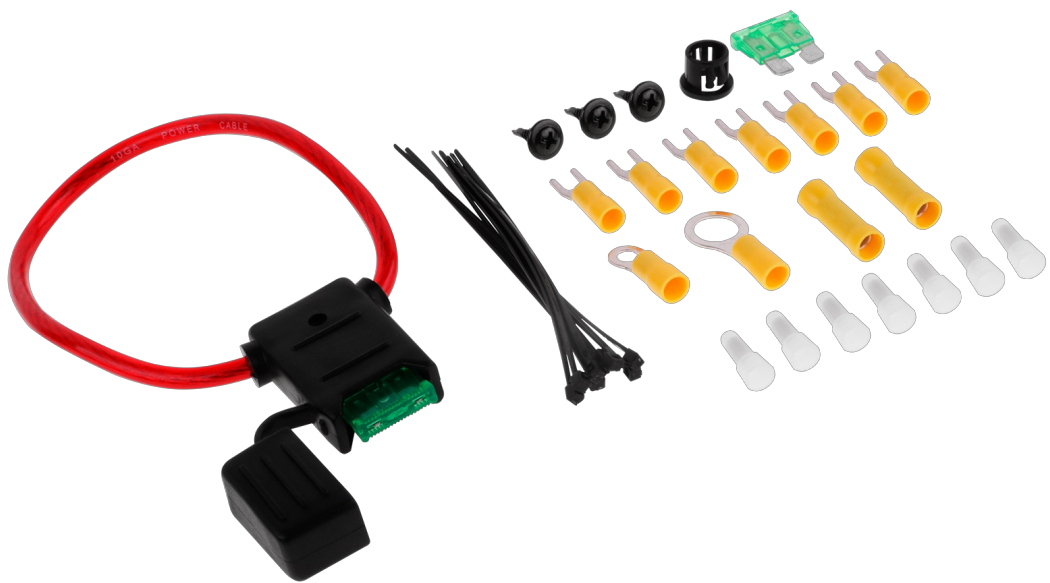

## Wydajne przewody zasilające i uziemiające

Zestaw zawiera przewód zasilający o długości 6,1 m i przekroju 5,5 mm<sup>2</sup>, który zapewnia stabilne zasilanie Twojego systemu audio. Przewód uziemiający o długości 1,2 m i tym samym przekroju gwarantuje bezpieczeństwo i prawidłowe działanie instalacji, minimalizując ryzyko zakłóceń i awarii.

## Precyzyjne przewody sterujące i głośnikowe

Przewód sterujący o długości 6,1 m i przekroju 2,0 mm<sup>2</sup> umożliwia precyzyjne sterowanie urządzeniami audio, zapewniając niezawodność i szybki czas reakcji. Dodatkowo, przewód głośnikowy o długości 5,5 m i przekroju 2,0 mm<sup>2</sup> dostarcza czysty i mocny sygnał do głośników, co przekłada się na doskonałą jakość dźwięku.

### **Kabel ekranowany RCA i dodatkowe akcesoria**

W zestawie znajduje się również kabel ekranowany RCA o długości 6,1 m, który zapewnia wysoką jakość transmisji sygnału audio bez zakłóceń. Plastikowa osłona o długości 1,8 m i średnicy 1,4" chroni przewody przed uszkodzeniami mechanicznymi, przedłużając ich żywotność.

### **Kompletny zestaw instalacyjny**

Zestaw Peiyang zawiera wszystkie niezbędne elementy do kompletnej instalacji, w tym złącza, opaski zaciskowe i inne akcesoria, które ułatwiają montaż i zapewniają estetyczne wykończenie instalacji.