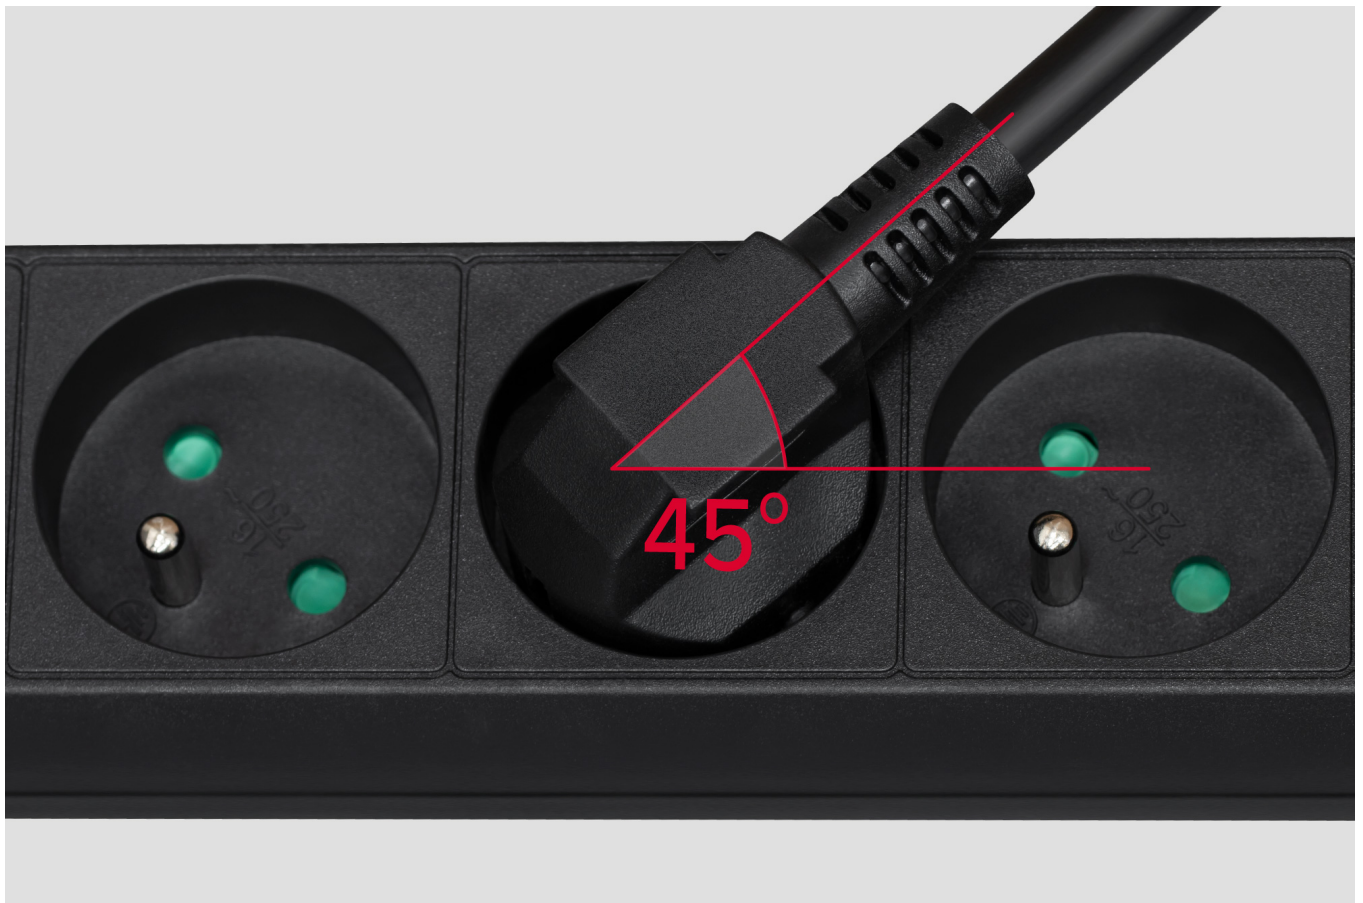

Zabezpieczenie przed dziećmi

Przedłużacz zasilający Rebel wyposażony został we wbudowane przestyki ochronne styków w gniazdach sieciowych. Dzięki temu skutecznie dba o zdrowie i życie najmłodszych, chroniąc ich przed wkładaniem palców lub innych przedmiotów.

Solidny kabel

Produkt posiada trzy-żyłowy przewód o przekroju żył 1,0 mm² i długości 1,5 m, dzięki czemu w zależności od Twoich potrzeb swobodnie wystarczy, by podłączyć do niego urządzenia zarówno w kuchni, salonie, jak też w garażu.

Sygnalizacja pracy

Przedłużacz sieciowy Rebel posiada jeszcze jedną zaletę. Umieszczony na obudowie włącznik pozwala w szybki sposób uruchomić lub wyłączyć urządzenie, gdy zajdzie taka potrzeba.

Gniazda kątowe

Chcesz podłączyć do przedłużacza drukarkę, komputer i inne urządzenia? Umieszczone pod kątem 45 stopni gniazda w przedłużaczu Rebel dają możliwość komfortowego podłączenia obok siebie nawet 5 urządzeń jednocześnie.