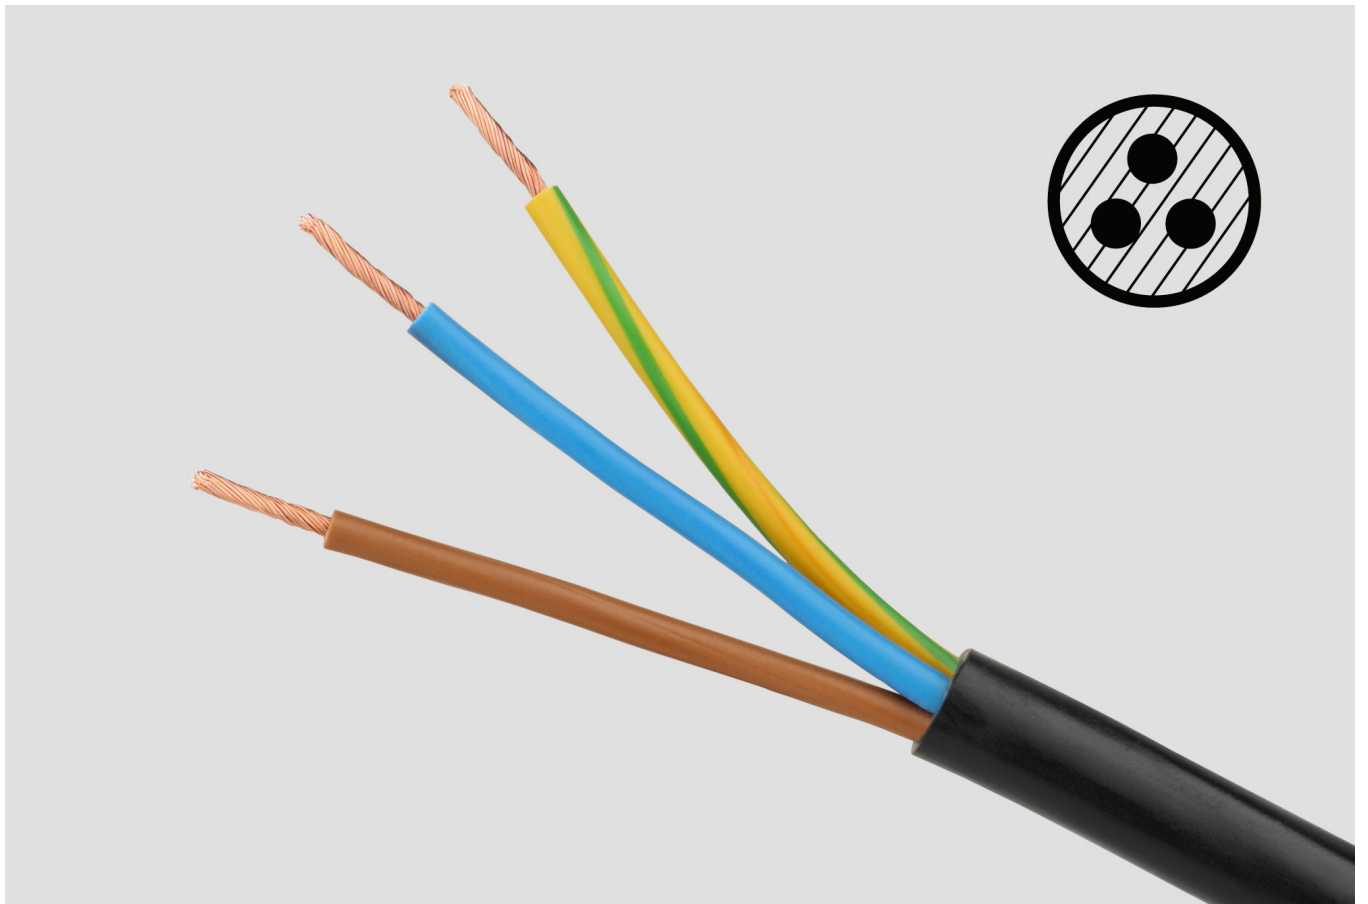

Przedłużacz sieciowy Rebel czarny 5 gniazd z przetłącznikiem, dł. 1.5m

Rebel

Marka:
Rebel

Producent:
LECHPOL ELECTRONICS
LESZEK Spółka
komandytowa

Kod produktu:
URZ3061-1.5

Kod EAN:
5901436722403

Opis

Przedłużacz sieciowy Rebel

Przedłużacz sieciowy Rebel to doskonałe rozwiązanie do zastosowania np. w gospodarstwie domowym lub biurze. Pięć gniazd typu francuskiego o maksymalnym obciążeniu 2300 W gwarantuje swobodne podłączenie niezbędnych sprzętów.

Zabezpieczenie przed dziećmi

Przedłużacz zasilający Rebel wyposażony został we wbudowane przestyki ochronne styków w gniazdach sieciowych. Dzięki temu skutecznie dba o zdrowie i życie najmłodszych, chroniąc ich przed wkładaniem palców lub innych przedmiotów.

Solidny kabel

Produkt posiada trzy-żyłowy przewód o przekroju żył 1,0 mm² i długości 1,5 m, dzięki czemu w zależności od Twoich potrzeb swobodnie wystarczy, by podłączyć do niego urządzenia zarówno w kuchni, salonie, jak też w garażu.