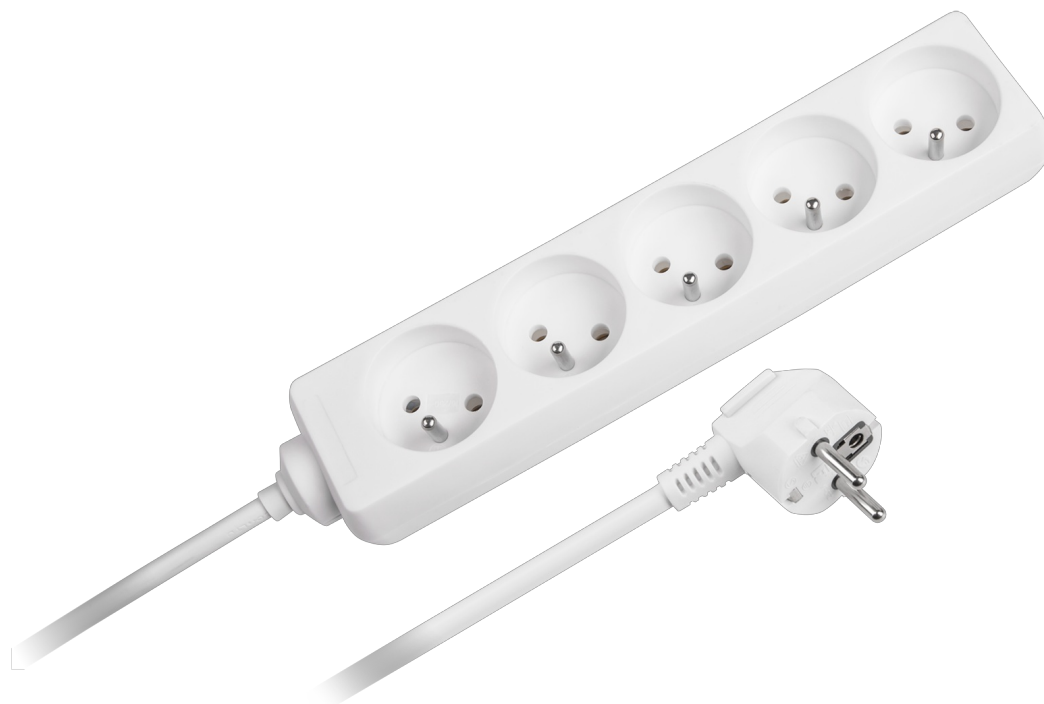

Przedłużacz sieciowy Rebel 5 gniazd bez przelacznika, dł. 1.5m

Rebel

Marka:
Rebel

Kod produktu:
URZ3054-1.5

Kod EAN:
5901436717379

Opis

Przedłużacz sieciowy

Szukasz praktycznego przedłużacza, który łączy funkcjonalność z prostym designem? Przedłużacz sieciowy Rebel z 5 gniazdami o długości 1,5 metra oferuje wszechstronność i wygodę użytkowania. Dzięki pięciu gniazdom, masz możliwość jednoczesnego podłączenia wielu urządzeń, co eliminuje konieczność stosowania dodatkowych rozgąteziaczy.

Niezawodna jakość

Maksymalne obciążenie 2300W zapewnia stabilne i bezpieczne zasilanie, a prąd znamionowy 10A gwarantuje efektywne działanie bez ryzyka przeciążenia. Napięcie max 250V/50Hz sprawia, że przedłużacz jest odpowiedni do różnorodnych zastosowań, zarówno w domu, jak i w biurze. Przeznaczony do użytku wewnętrznego, charakteryzuje się solidnym wykonaniem oraz prostym, eleganckim wyglądem, który doskonale wpasowuje się w każde wnętrze.

Opis techniczny

Przedłużacz sieciowy 5 gniazd (1,5m)
Napięcie max: 250V/50Hz
Max. obciążenie: 2300W
Prąd znamionowy: 10A
Do użytku wewnętrznego

Specyfikacja

Dane logistyczne	
Gabaryt	W001G001-A-2

Jednostka miary	Ilość	Waga netto	Waga brutto	Szer. x Dł. x Wys.
szt.	1 szt.	0.28 Kg	0.3 Kg	10 cm x 28 cm x 5 cm
kart.	50 szt.	15.4 Kg	16.5 Kg	42 cm x 55 cm x 23 cm