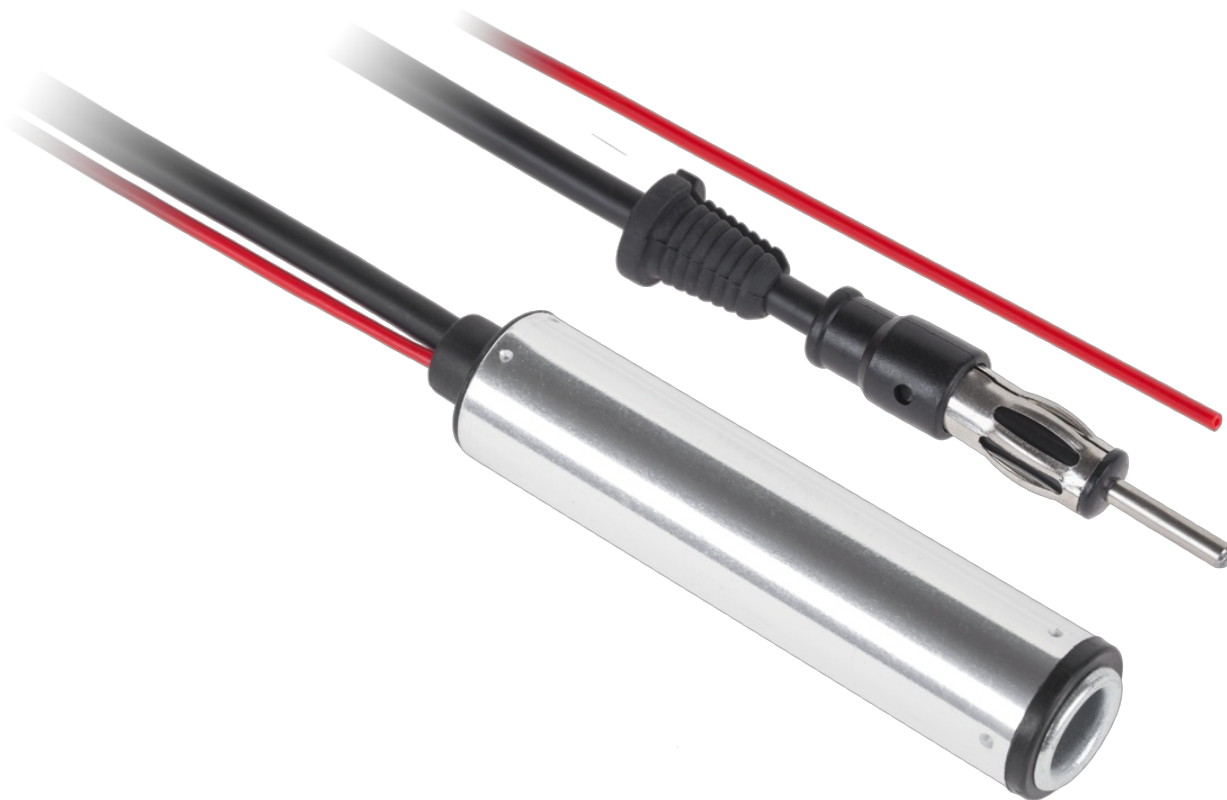

URZ2293

Kod EAN:

5901436727668

Opis

Samochodowy wzmacniacz sygnału Sunker AMP1

Samochodowy wzmacniacz sygnału Sunker AMP1 to kompaktowe i wydajne urządzenie, które poprawia jakość odbioru sygnałów radiowych w pojazdach. Dzięki solidnym parametrom technicznym, wzmacniacz ten jest idealnym rozwiązaniem dla kierowców, którzy chcą cieszyć się wyraźnym dźwiękiem i stabilnym odbiorem stacji radiowych, nawet w trudnych warunkach.

Wysoki zysk sygnału i niskie zakłócenia

Sunker AMP1 oferuje zysk sygnału na poziomie 12-13 dB, co znacząco poprawia odbiór stacji radiowych, minimalizując zakłócenia i szumy. Dzięki współczynnikowi szumów poniżej 2, wzmacniacz zapewnia czysty i wyraźny dźwięk, co jest kluczowe podczas jazdy w obszarach o słabszym zasięgu radiowym.

Szeroki zakres zasilania i niskie zużycie energii

Wzmacniacz sygnału Sunker AMP1 działa w zakresie zasilania od 12 do 24 V, co czyni go kompatybilnym z większością pojazdów osobowych i ciężarowych. Niskie zużycie energii, wynoszące 10 A, zapewnia efektywną pracę bez obciążania systemu elektrycznego pojazdu, co jest istotne dla długotrwałego użytkowania.

Kompaktowa konstrukcja i łatwy montaż

Urządzenie ma długość 9 cm i średnicę 2 cm, co sprawia, że jest dyskretne i łatwe do zamontowania w różnych miejscach w pojeździe. Sunker AMP1 jest wyposażony w 40-centymetrowy przewód, który umożliwia wygodne połączenie z istniejącymi systemami antenowymi. Dzięki kompaktowym wymiarom i prostocie instalacji, wzmacniacz sygnału może być szybko i łatwo zainstalowany w większości samochodów, poprawiając jakość odbioru bez potrzeby zaawansowanej konfiguracji.