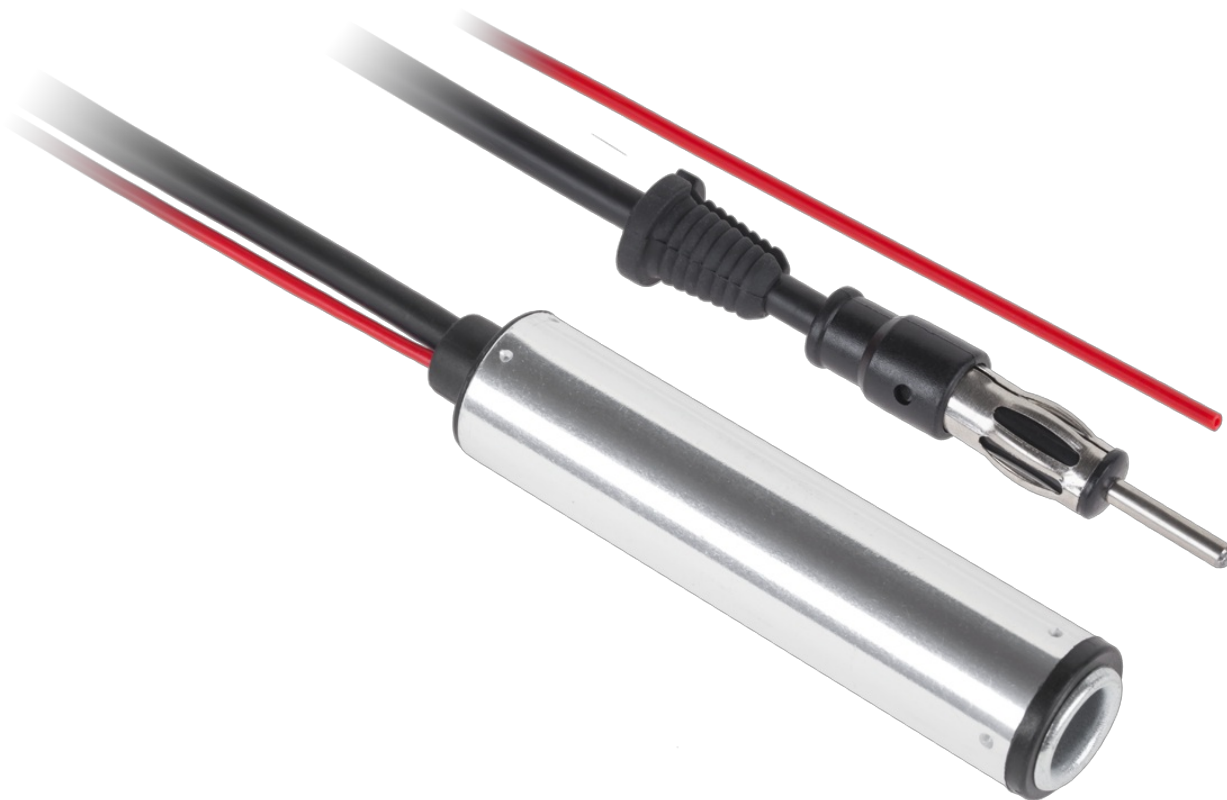

## Samochodowy wzmacniacz sygnału Sunker AMP1

---

**Marka:**  
Sunker

**Producent:**  
LECHPOL ELECTRONICS  
LESZEK Spółka  
komandytowa

**Kod produktu:**  
URZ2293

**Kod EAN:**  
5901436727668

#### Samochodowy wzmacniacz sygnału Sunker AMP1

Samochodowy wzmacniacz sygnału Sunker AMP1 to kompaktowe i wydajne urządzenie, które poprawia jakość odbioru sygnałów radiowych w pojazdach. Dzięki solidnym parametrom technicznym, wzmacniacz ten jest idealnym rozwiązaniem dla kierowców, którzy chcą cieszyć się wyraźnym dźwiękiem i stabilnym odbiorem stacji radiowych, nawet w trudnych warunkach.

## Szeroki zakres zasilania i niskie zużycie energii

Wzmacniacz sygnału Sunker AMP1 działa w zakresie zasilania od 12 do 24 V, co czyni go kompatybilnym z większością pojazdów osobowych i ciężarowych. Niskie zużycie energii, wynoszące 10 A, zapewnia efektywną pracę bez obciążania systemu elektrycznego pojazdu, co jest istotne dla długotrwałego użytkowania.

## Kompaktowa konstrukcja i łatwy montaż

Urządzenie ma długość 9 cm i średnicę 2 cm, co sprawia, że jest dyskretne i łatwe do zamontowania w różnych miejscach w pojeździe. Sunker AMP1 jest wyposażony w 40-centymetrowy przewód, który umożliwia wygodne połączenie z istniejącymi systemami antenowymi. Dzięki kompaktowym wymiarom i prostocie instalacji, wzmacniacz sygnału może być szybko i łatwo zainstalowany w większości samochodów, poprawiając jakość odbioru bez potrzeby zaawansowanej konfiguracji.