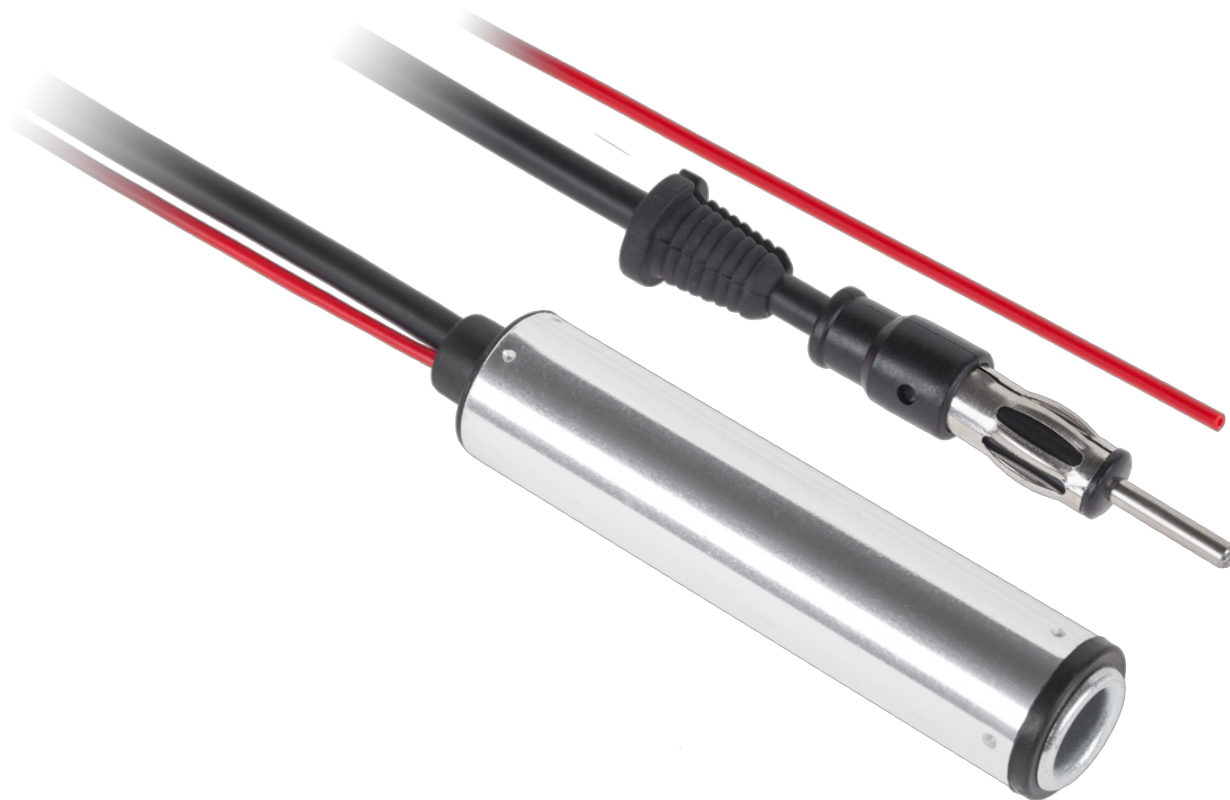

URZ2293

Kod EAN:

5901436727668

Opis

Samochodowy wzmacniacz sygnału Sunker AMP1

Samochodowy wzmacniacz sygnału Sunker AMP1 to kompaktowe i wydajne urządzenie, które poprawia jakość odbioru sygnałów radiowych w pojazdach. Dzięki solidnym parametrom technicznym, wzmacniacz ten jest idealnym rozwiązaniem dla kierowców, którzy chcą cieszyć się wyraźnym dźwiękiem i stabilnym odbiorem stacji radiowych, nawet w trudnych warunkach.

Wysoki zysk sygnału i niskie zakłócenia

Sunker AMP1 oferuje zysk sygnału na poziomie 12-13 dB, co znacząco poprawia odbiór stacji radiowych, minimalizując zakłócenia i szumy. Dzięki współczynnikowi szumów poniżej 2, wzmacniacz zapewnia czysty i wyraźny dźwięk, co jest kluczowe podczas jazdy w obszarach o słabszym zasięgu radiowym.

Szeroki zakres zasilania i niskie zużycie energii

Wzmacniacz sygnału Sunker AMP1 działa w zakresie zasilania od 12 do 24 V, co czyni go kompatybilnym z większością pojazdów osobowych i ciężarowych. Niskie zużycie energii, wynoszące 10 A, zapewnia efektywną pracę bez obciążania systemu elektrycznego pojazdu, co jest istotne dla długotrwałego użytkowania.

Kompaktowa konstrukcja i łatwy montaż

Urządzenie ma długość 9 cm i średnicę 2 cm, co sprawia, że jest dyskretne i łatwe do zamontowania w różnych miejscach w pojeździe. Sunker AMP1 jest wyposażony w 40-centymetrowy przewód, który umożliwia wygodne połączenie z istniejącymi systemami antenowymi. Dzięki kompaktowym wymiarom i prostocie instalacji, wzmacniacz sygnału może być szybko i łatwo zainstalowany w większości samochodów, poprawiając jakość odbioru bez potrzeby zaawansowanej konfiguracji.