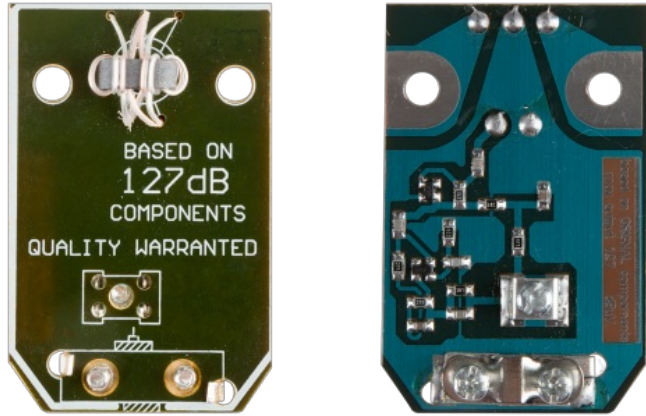

Wzmacniacz antenowy 127dB

Marka:
LTC

Producent:
LAMEX Andrzej Leszek
Spółka Komandytowa

Kod produktu:
ANT0069

Kod EAN:
5901436828907

Specyfikacja

Dane logistyczne	
Gabaryt	W001G001-A-10

Jednostka miary	Ilość	Waga netto	Waga brutto	Szer. x Dł. x Wys.
szt.	1 szt.	0.008 Kg	0.01 Kg	4 cm x 1.5 cm x 6 cm
opak.	5 szt.	0.047 Kg	0.051 Kg	15 cm x 3 cm x 12 cm