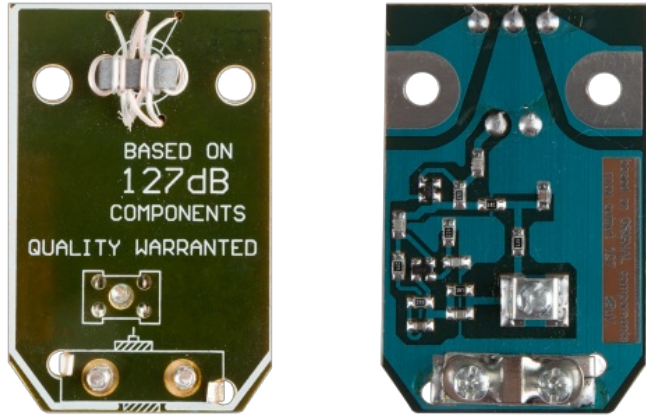

# Wzmacniacz antenowy 127dB

**Marka:**  
LTC

**Producent:**  
LAMEX Andrzej Leszek  
Spółka Komandytowa

**Kod produktu:**  
ANT0069

**Kod EAN:**  
5901436828907

## Specyfikacja

Dane logistyczne	
Gabaryt	W001G001-A-10

Jednostka miary	Ilość	Waga netto	Waga brutto	Szer. x Dł. x Wys.
szt.	1 szt.	0.008 Kg	0.01 Kg	4 cm x 1.5 cm x 6 cm
opak.	5 szt.	0.047 Kg	0.051 Kg	15 cm x 3 cm x 12 cm