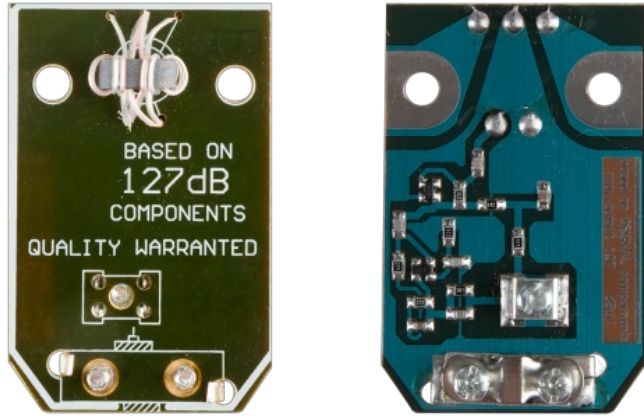

Wzmacniacz antenowy 127dB

Marka:
LTC

Producent:
LAMEX Andrzej Leszek
Spółka Komandytowa

Kod produktu:
ANT0069

Kod EAN:
5901436828907

Specyfikacja

Dane logistyczne	
Gabaryt	W001G001-A-10

Jednostka miary	Ilość	Waga netto	Waga brutto	Szer. x Dł. x Wys.
szt.	1 szt.	0.008 Kg	0.01 Kg	4 cm x 1.5 cm x 6 cm
opak.	5 szt.	0.047 Kg	0.051 Kg	15 cm x 3 cm x 12 cm