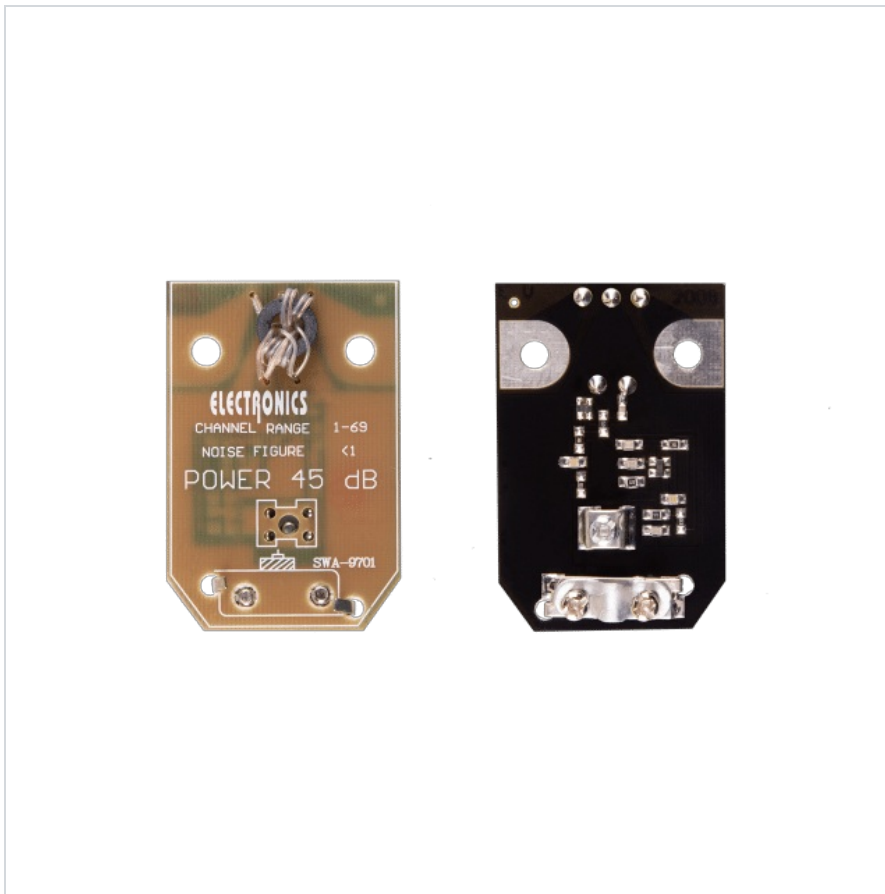

# Wzmacniacz antenowy SWA 9701

**Marka:**

Inne

**Kod produktu:**

ANT0068

**Kod EAN:**

5901436726296

## Specyfikacja

Dane logistyczne	
Gabaryt	W001G001-A-10
GabarytMAX	1

Jednostka miary	Ilość	Waga netto	Waga brutto	Szer. x Dł. x Wys.
szt.	1 szt.	0.008 Kg	0.009 Kg	4 cm x 6 cm x 1.5 cm
opak.	5 szt.	0.048 Kg	0.051 Kg	13 cm x 4 cm x 17 cm