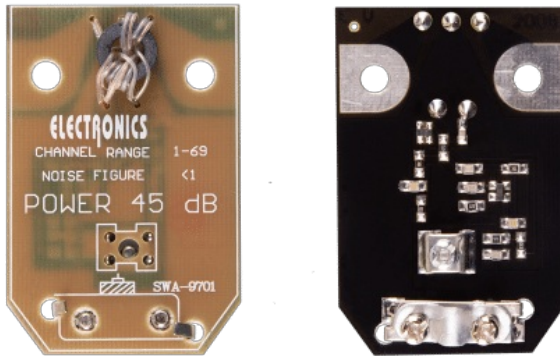

Wzmacniacz antenowy SWA 9701

Marka:

Inne

Producent:

LECHPOL ELECTRONICS

LESZEK Spółka

komandytowa

Kod produktu:

ANT0068

Kod EAN:

5901436726296

Specyfikacja

Dane logistyczne	
Gabaryt	W001G001-A-10
GabarytMAX	1

Jednostka miary	Ilość	Waga netto	Waga brutto	Szer. x Dł. x Wys.
szt.	1 szt.	0.008 Kg	0.009 Kg	4 cm x 6 cm x 1.5 cm
opak.	5 szt.	0.048 Kg	0.051 Kg	13 cm x 4 cm x 17 cm