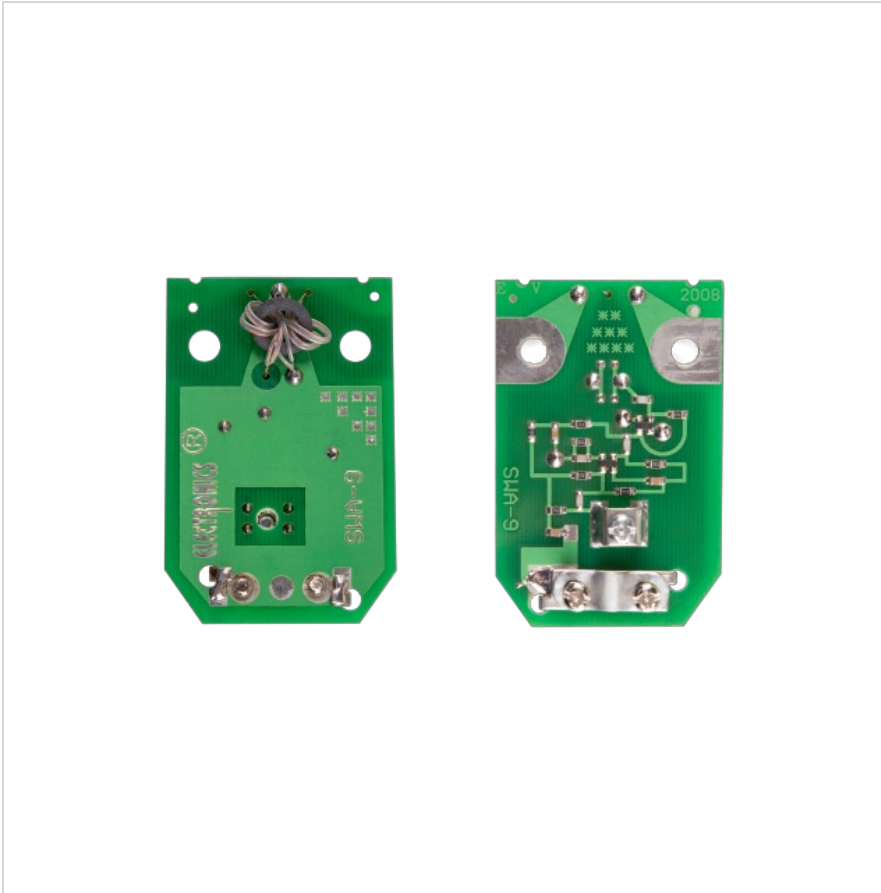

# Wzmacniacz antenowy SWA 9

**Marka:**  
Inne

**Kod produktu:**  
ANT0065

**Kod EAN:**  
5901436710189

## Opis techniczny

- Kanaty odbioru: 1 - 68
- Wzmocnienie: 28 - 38 dB
- Szumy: 1,7 dB
- Impedancja wejściowa: 300 Ohm
- Impedancja wyjściowa: 75 Ohm
- Zasilanie: DC 10 - 15 V
- Zasięg: 70 - 130 km od nadajnika TV

## Specyfikacja

Dane logistyczne	
Gabaryt	W001G001-A-10

Jednostka miary	Ilość	Waga netto	Waga brutto	Szer. x Dł. x Wys.
szt.	1 szt.	0.01 Kg	0.011 Kg	6 cm x 8 cm x 1.2 cm
opak.	5 szt.	0.06 Kg	0.063 Kg	16 cm x 3 cm x 11 cm