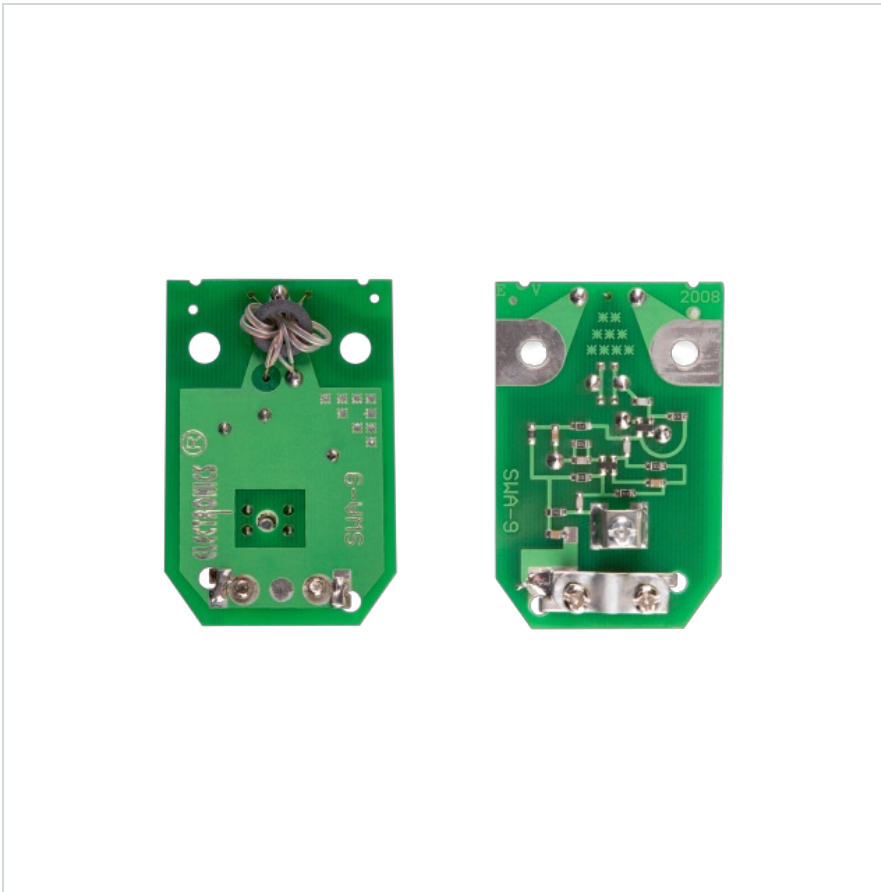

Wzmacniacz antenowy SWA 9

Marka:
Inne

Kod produktu:
ANT0065

Kod EAN:
5901436710189

Opis techniczny

- Kanaty odbioru: 1 - 68
- Wzmocnienie: 28 - 38 dB
- Szumy: 1,7 dB
- Impedancja wejściowa: 300 Ohm
- Impedancja wyjściowa: 75 Ohm
- Zasilanie: DC 10 - 15 V
- Zasięg: 70 - 130 km od nadajnika TV

Specyfikacja

| Jednostka miary | Ilość | Waga netto | Waga brutto | Szer. x Dł. x Wys. |
|-----------------|--------|------------|-------------|----------------------|
| szt. | 1 szt. | 0.01 Kg | 0.011 Kg | 6 cm x 8 cm x 1.2 cm |
| opak. | 5 szt. | 0.06 Kg | 0.063 Kg | 16 cm x 3 cm x 11 cm |