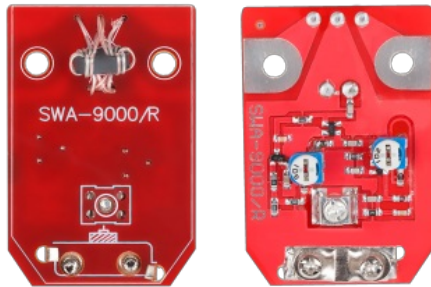

Wzmacniacz antenowy SWA 9000

Marka:
Inne

Kod produktu:
ANT0064

Kod EAN:
5901436710172

Opis techniczny

- Kanaty odbioru: 1 - 68
- Wzmocnienie: 20 - 34 dB
- Szumy: 1,8 dB
- Impedancja wejściowa: 300 Ohm
- Impedancja wyjściowa: 75 Ohm
- Zasilanie: DC 10 - 15 V
- Zasięg: 60 - 110 km od nadajnika TV

Specyfikacja

Dane logistyczne	
Gabaryt	W001G001-A-10

Jednostka miary	Ilość	Waga netto	Waga brutto	Szer. x Dł. x Wys.
szt.	1 szt.	0.008 Kg	0.01 Kg	4 cm x 6 cm x 1.2 cm
opak.	5 szt.	0.05 Kg	0.056 Kg	15 cm x 3 cm x 14.5 cm