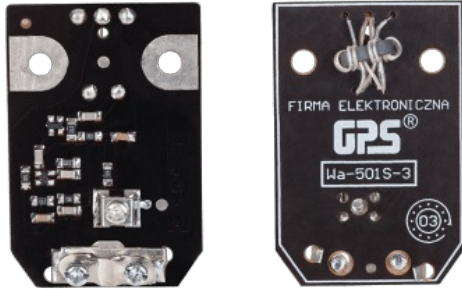

Wzmacniacz antenowy GPS501S CZARNY

Marka:
LTC

Producent:
LAMEX Andrzej Leszek
Spółka Komandytowa

Kod produktu:
ANT0060

Kod EAN:
5901436859772

Opis techniczny

Parametry techniczne:

- Wzmocnienie: 30 - 34 dB
 - Zasięg: 40 - 100 km od nadajnika TV
- Pakowane po 5szt.

Specyfikacja

Dane logistyczne	
Gabaryt	W001G001-A-10
GabarytMAX	200

Jednostka miary	Ilość	Waga netto	Waga brutto	Szer. x Dł. x Wys.
szt.	1 szt.	0.008 Kg	0.009 Kg	4 cm x 6 cm x 1 cm
opak.	5 szt.	0.045 Kg	0.049 Kg	13 cm x 3 cm x 10 cm