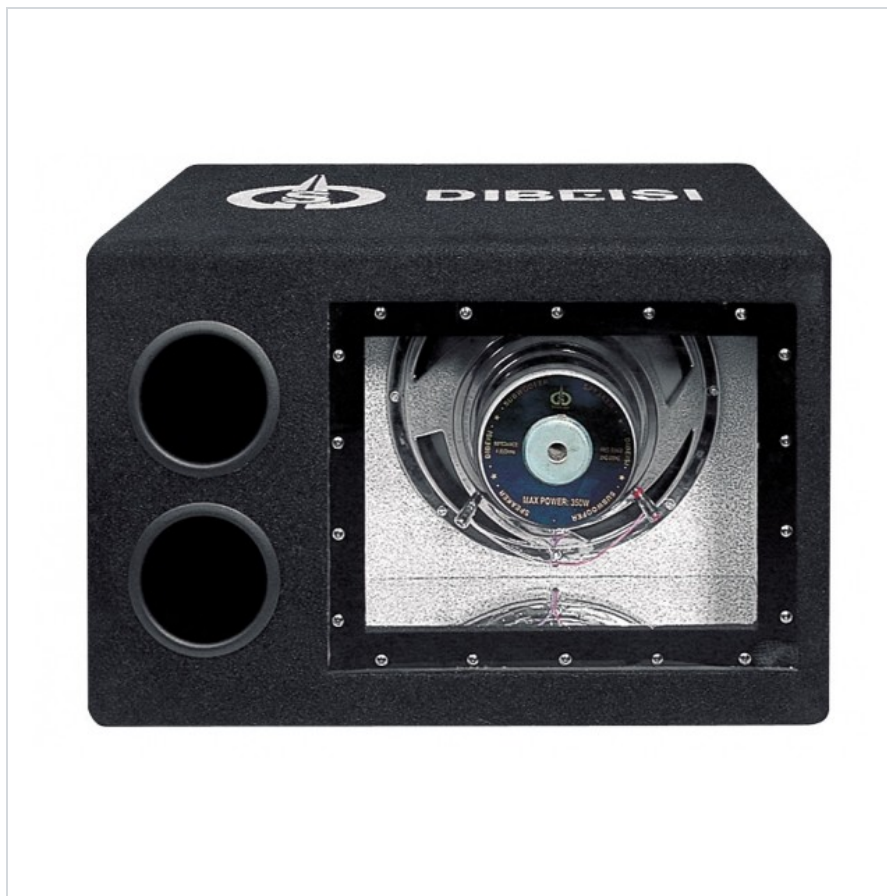

Głośnik BOOM BOX DBS-N1015A

Marka:
Dibeisi

Kod produktu:
N1015A

Kod EAN:
5901436727149

Opis techniczny

Wbudowany wzmacniacz
Głośnik niskotonowy: 10" (25 cm)
Moc RMS: 250 W
Impedancja: 4 Ohm
Efektywność: 91 dB
Pasmo przenoszenia: 40 - 500 Hz
Magnes: 40 Oz
Wymiary: 300 x 780 x 410 mm