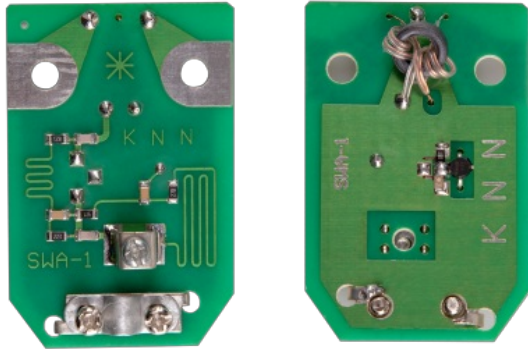

Wzmacniacz antenowy SWA 1

Marka:
Inne

Producent:
LECHPOL ELECTRONICS
LESZEK Spółka
komandytowa

Kod produktu:
ANT0058

Kod EAN:
5901436710110

Specyfikacja

Dane logistyczne	
Gabaryt	W001G001-A-10

Jednostka miary	Ilość	Waga netto	Waga brutto	Szer. x Dł. x Wys.
szt.	1 szt.	0.01 Kg	0.011 Kg	6 cm x 8 cm x 1.2 cm
opak.	5 szt.	0.05 Kg	0.06 Kg	12.5 cm x 3 cm x 12.5 cm