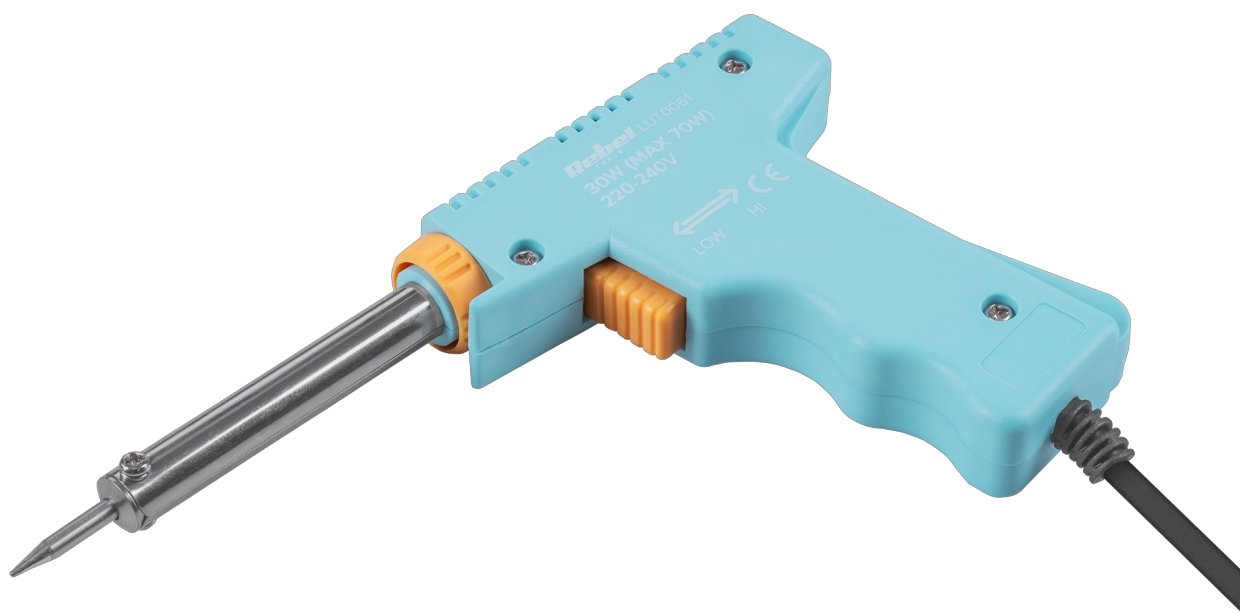

## Lutownica 30/70W pistolet

---

**Rebel**

**Marka:**

Rebel

**Producent:**

LECHPOL ELECTRONICS

LESZEK Spółka

komandytowa

**Kod produktu:**

LUT0061

**Kod EAN:**

5901436726227

**Opis**

---

## Lutownica 30/70W pistolet

Szukasz precyzyjnej i wszechstronnej lutownicy do prac elektronicznych? Nasza lutownica 30/70W z końcówką grotu o średnicy około 1 mm jest idealnym rozwiązaniem do precyzyjnego lutowania i rozlutowywania drobnych podzespołów. Regulowany pobór mocy pozwala na dostosowanie temperatury do różnorodnych zadań, zapewniając efektywność i komfort podczas pracy.

## Opis techniczny

---

Napięcie znamionowe: 220-240 V, 50/60 Hz  
Pobór mocy: 30 - 70 W  
Końcówka grotu: Ok. 1mm

-----  
Lutownica przeznaczona jest do użytkowania wewnątrz pomieszczeń i służy do lutowania lub rozluzowywania drobnych podzespołów i części elektronicznych.