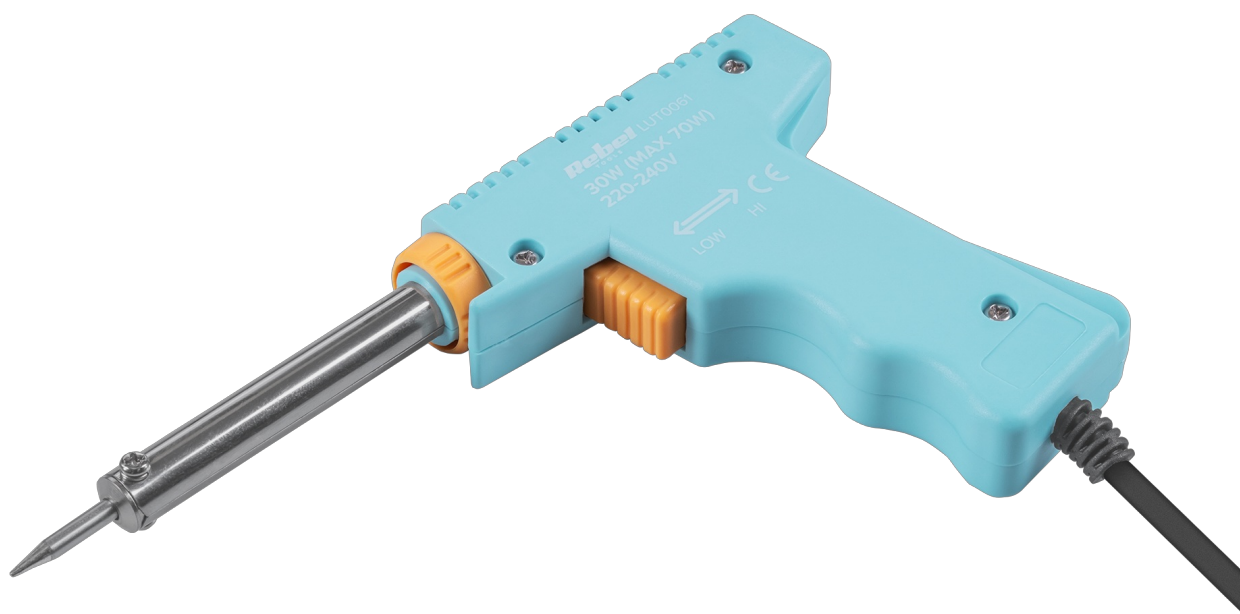

Lutownica 30/70W pistolet

Rebel

Marka:

Rebel

Producent:

LECHPOL ELECTRONICS

LESZEK Spółka

komandytowa

Kod produktu:

LUT0061

Kod EAN:

5901436726227

Opis

Lutownica 30/70W pistolet

Szukasz precyzyjnej i wszechstronnej lutownicy do prac elektronicznych? Nasza lutownica 30/70W z końcówką grotu o średnicy około 1 mm jest idealnym rozwiązaniem do precyzyjnego lutowania i rozlutowywania drobnych podzespołów. Regulowany pobór mocy pozwala na dostosowanie temperatury do różnorodnych zadań, zapewniając efektywność i komfort podczas pracy.

Precyzja

Jej kompaktowy design i wszechstronność czynią ją doskonałym wyborem zarówno dla profesjonalistów, jak i majsterkowiczów. Przeznaczona do użytku wewnętrznego, lutownica gwarantuje niezawodność i precyzję.

Opis techniczny

Napięcie znamionowe: 220-240 V, 50/60 Hz
Pobór mocy: 30 - 70 W
Końcówka grotu: Ok. 1mm

Lutownica przeznaczona jest do użytkowania wewnątrz pomieszczeń i służy do lutowania lub rozluzowywania drobnych podzespołów i części elektronicznych.