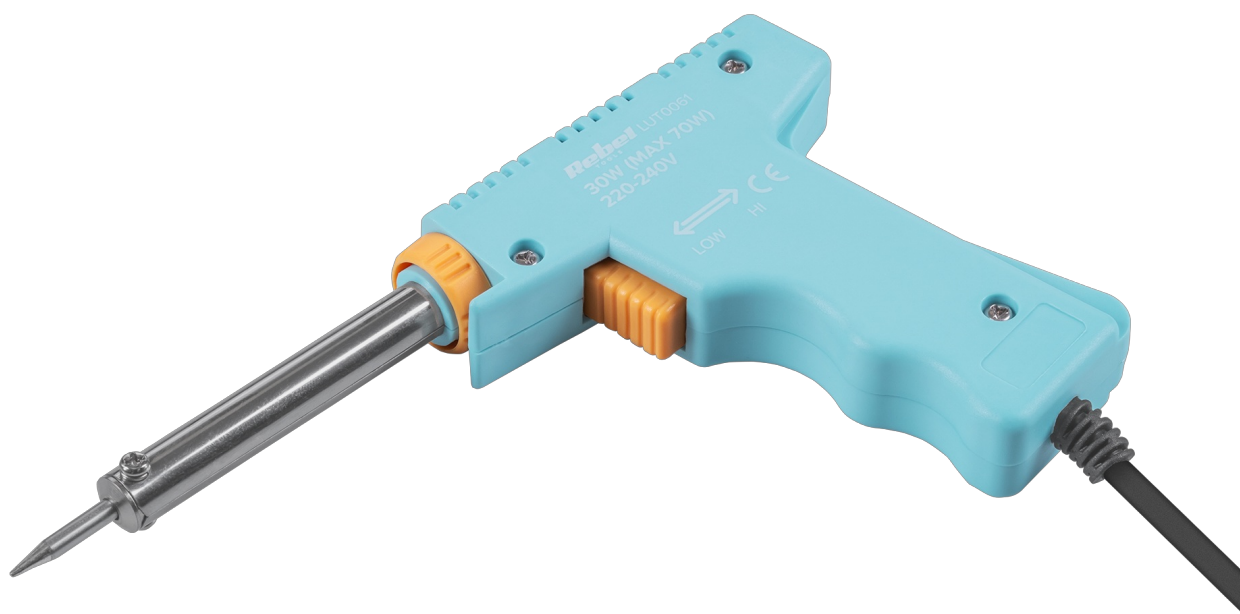

## Lutownica 30/70W pistolet

---

**Rebel**

**Marka:**

Rebel

**Kod produktu:**

LUT0061

**Kod EAN:**

## Lutownica 30/70W pistolet

Szukasz precyzyjnej i wszechstronnej lutownicy do prac elektronicznych? Nasza lutownica 30/70W z końcówką grotu o średnicy około 1 mm jest idealnym rozwiązaniem do precyzyjnego lutowania i rozlutowywania drobnych podzespołów. Regulowany pobór mocy pozwala na dostosowanie temperatury do różnorodnych zadań, zapewniając efektywność i komfort podczas pracy.

## Precyzja

Jej kompaktowy design i wszechstronność czynią ją doskonałym wyborem zarówno dla profesjonalistów, jak i majsterkowiczów. Przeznaczona do użytku wewnętrznego, lutownica gwarantuje niezawodność i precyzję.

## Opis techniczny

---

Napięcie znamionowe: 220-240 V, 50/60 Hz  
Pobór mocy: 30 - 70 W  
Końcówka grotu: Ok. 1mm

-----  
Lutownica przeznaczona jest do użytkowania wewnątrz pomieszczeń i służy do lutowania lub rozluzowywania drobnych podzespołów i części elektronicznych.