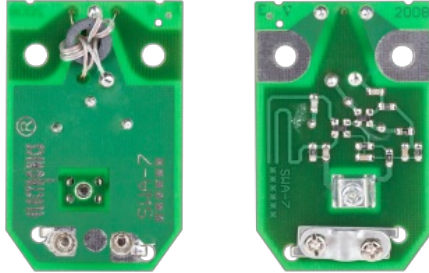

# Wzmacniacz antenowy SWA 7

**Marka:**  
Inne

**Kod produktu:**  
ANT0057

**Kod EAN:**  
5901436710103

## Opis techniczny

Parametry techniczne:

- Kanaty odbioru: 1 - 68
- Wzmocnienie: 28 - 38 dB
- Szumy: 1,7 dB
- Impedancja wejściowa: 300 Ohm
- Impedancja wyjściowa: 75 Ohm
- Zasilanie: DC 10 - 15 V
- Zasięg: 80 - 130 km od nadajnika TV

## Specyfikacja

Dane logistyczne	
Gabaryt	W001G001-A-10

Jednostka miary	Ilość	Waga netto	Waga brutto	Szer. x Dł. x Wys.
szt.	1 szt.	0.008 Kg	0.012 Kg	4 cm x 6 cm x 2 cm
opak.	5 szt.	0.055 Kg	0.061 Kg	15 cm x 4 cm x 14 cm