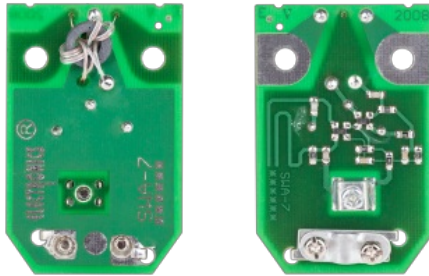

Wzmacniacz antenowy SWA 7

Marka:

Inne

Producent:

LECHPOL ELECTRONICS

LESZEK Spółka

komandytowa

Kod produktu:

ANT0057

Kod EAN:

5901436710103

Opis techniczny

Parametry techniczne:

- Kanaty odbioru: 1 - 68
- Wzmocnienie: 28 - 38 dB
- Szumy: 1,7 dB
- Impedancja wejściowa: 300 Ohm
- Impedancja wyjściowa: 75 Ohm
- Zasilanie: DC 10 - 15 V
- Zasięg: 80 - 130 km od nadajnika TV

Specyfikacja

Dane logistyczne	
Gabaryt	W001G001-A-10

Jednostka miary	Ilość	Waga netto	Waga brutto	Szer. x Dł. x Wys.
szt.	1 szt.	0.008 Kg	0.012 Kg	4 cm x 6 cm x 2 cm
opak.	5 szt.	0.055 Kg	0.061 Kg	15 cm x 4 cm x 14 cm