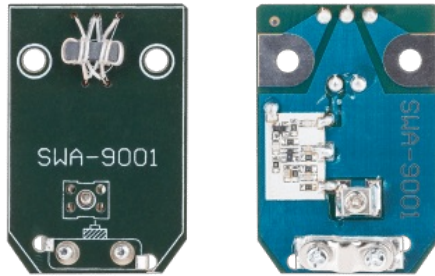

Wzmacniacz antenowy SWA 9001 CER

Marka:
Inne

Kod produktu:
ANT0054

Kod EAN:
5901436710073

Opis techniczny

Parametry techniczne:

- Kanaty odbioru: 1 - 68
- Wzmocnienie: 24 - 32 dB
- Szumy: 1,7 dB
- Impedancja wejściowa: 300 Ohm
- Impedancja wyjściowa: 75 Ohm
- Zasilanie: DC 10 - 15 V
- Zasięg: 60 - 120 km od nadajnika TV

Specyfikacja

Dane logistyczne	
Gabaryt	W001G001-A-10

Jednostka miary	Ilość	Waga netto	Waga brutto	Szer. x Dł. x Wys.
szt.	1 szt.	0.01 Kg	0.011 Kg	6 cm x 8.5 cm x 1.2 cm
opak.	5 szt.	0.05 Kg	0.054 Kg	16 cm x 2 cm x 11 cm