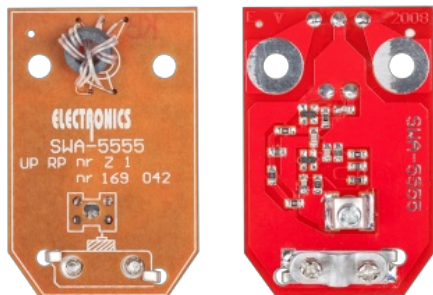

Wzmacniacz antenowy SWA 5555

Marka:

Inne

Kod produktu:

ANT0053

Kod EAN:

5901436710066

Opis techniczny

Parametry techniczne:

- Kanaty odbioru: 1 - 68
- Wzmocnienie: 22 - 30 dB
- Szumy: 1,8 dB
- Impedancja wejściowa: 300 Ohm
- Impedancja wyjściowa: 75 Ohm
- Zasilanie: DC 10 - 15 V
- Zasięg: 60 - 120 km od nadajnika TV

Specyfikacja

Dane logistyczne	
Gabaryt	W001G001-A-10

Jednostka miary	Ilość	Waga netto	Waga brutto	Szer. x Dł. x Wys.
szt.	1 szt.	0.008 Kg	0.01 Kg	4 cm x 0.2 cm x 6 cm
opak.	5 szt.	0.047 Kg	0.51 Kg	15 cm x 3 cm x 12 cm