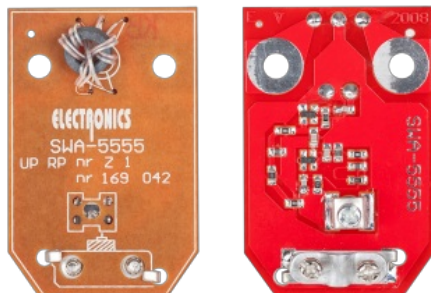

Wzmacniacz antenowy SWA 5555

Marka:

Inne

Producent:

LECHPOL ELECTRONICS

LESZEK Spółka

komandytowa

Kod produktu:

ANT0053

Kod EAN:

5901436710066

Opis techniczny

Parametry techniczne:

- Kanaty odbioru: 1 - 68
- Wzmocnienie: 22 - 30 dB
- Szumy: 1,8 dB
- Impedancja wejściowa: 300 Ohm
- Impedancja wyjściowa: 75 Ohm
- Zasilanie: DC 10 - 15 V
- Zasięg: 60 - 120 km od nadajnika TV

Specyfikacja

Dane logistyczne	
Gabaryt	W001G001-A-10

Jednostka miary	Ilość	Waga netto	Waga brutto	Szer. x Dł. x Wys.
szt.	1 szt.	0.008 Kg	0.01 Kg	4 cm x 0.2 cm x 6 cm
opak.	5 szt.	0.047 Kg	0.51 Kg	15 cm x 3 cm x 12 cm