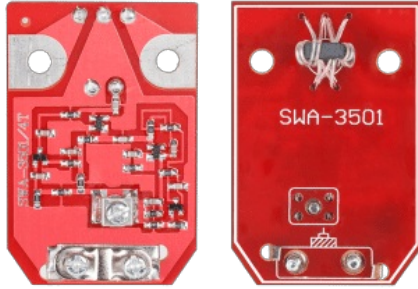

Wzmacniacz antenowy SWA 3501/4T

Marka:
Inne

Kod produktu:
ANT0052

Kod EAN:
5901436710059

Opis techniczny

Parametry techniczne:

- Kanały odbioru: 1 - 68
- Wzmocnienie: 26 - 34 dB
- Szumy: 1,8 dB
- Impedancja wejściowa: 300 Ohm
- Impedancja wyjściowa: 75 Ohm
- Zasilanie: DC 10 - 15 V
- Zasięg: 70 - 120 km od nadajnika TV

Specyfikacja

Dane logistyczne	
Gabaryt	W001G001-A-10

Jednostka miary	Ilość	Waga netto	Waga brutto	Szer. x Dł. x Wys.
szt.	1 szt.	0.008 Kg	0.01 Kg	4 cm x 6 cm x 1 cm
opak.	5 szt.	0.055 Kg	0.06 Kg	13 cm x 4 cm x 13 cm