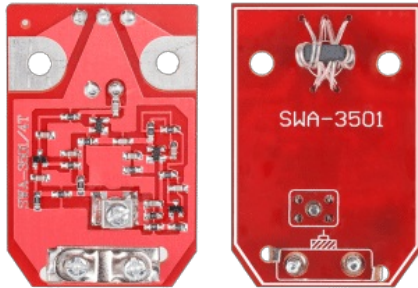

Wzmacniacz antenowy SWA 3501/4T

Marka:

Inne

Producent:

LECHPOL ELECTRONICS

LESZEK Spółka

komandytowa

Kod produktu:

ANT0052

Kod EAN:

5901436710059

Opis techniczny

Parametry techniczne:

- Kanaty odbioru: 1 - 68
- Wzmocnienie: 26 - 34 dB
- Szumy: 1,8 dB
- Impedancja wejściowa: 300 Ohm
- Impedancja wyjściowa: 75 Ohm
- Zasilanie: DC 10 - 15 V
- Zasięg: 70 - 120 km od nadajnika TV

Specyfikacja

Dane logistyczne	
Gabaryt	W001G001-A-10

Jednostka miary	Ilość	Waga netto	Waga brutto	Szer. x Dł. x Wys.
szt.	1 szt.	0.008 Kg	0.01 Kg	4 cm x 6 cm x 1 cm
opak.	5 szt.	0.055 Kg	0.06 Kg	13 cm x 4 cm x 13 cm