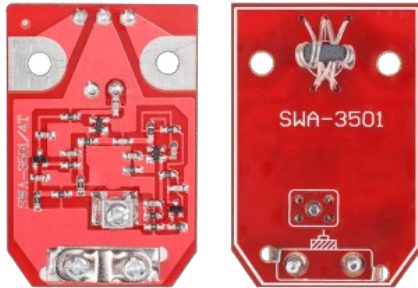

Wzmacniacz antenowy SWA 3501/4T

Marka:
Inne

Kod produktu:
ANT0052

Kod EAN:
5901436710059

Opis techniczny

Parametry techniczne:

- Kanaty odbioru: 1 - 68
- Wzmocnienie: 26 - 34 dB
- Szumy: 1,8 dB
- Impedancja wejściowa: 300 Ohm
- Impedancja wyjściowa: 75 Ohm
- Zasilanie: DC 10 - 15 V
- Zasięg: 70 - 120 km od nadajnika TV

Specyfikacja

| Jednostka miary | Ilość | Waga netto | Waga brutto | Szer. x Dł. x Wys. |
|-----------------|--------|------------|-------------|----------------------|
| szt. | 1 szt. | 0.008 Kg | 0.01 Kg | 4 cm x 6 cm x 1 cm |
| opak. | 5 szt. | 0.055 Kg | 0.06 Kg | 13 cm x 4 cm x 13 cm |