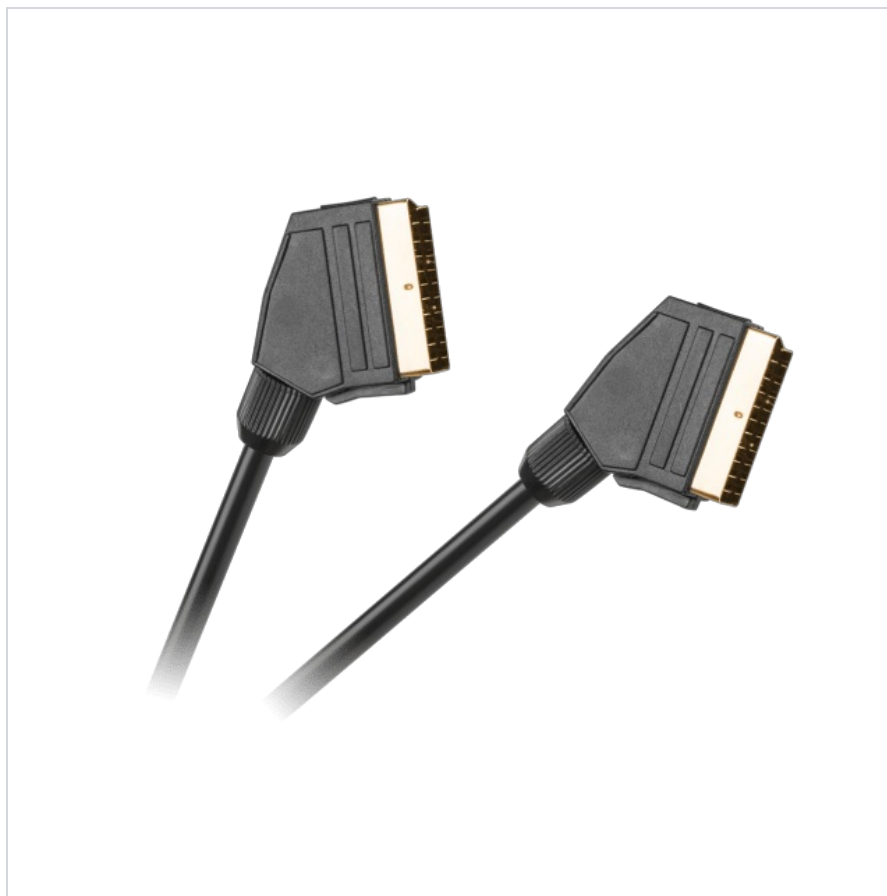

## Kabel EURO - EURO 21 pin czarny HQ 1,5m

**Marka:**  
Cabletech

**Kod produktu:**  
KPO2724-1.5

**Kod EAN:**  
5901436721857

### Opis techniczny

Kabel Euro-Euro 1.5 m, 2 x ekran  
złote końcówki.