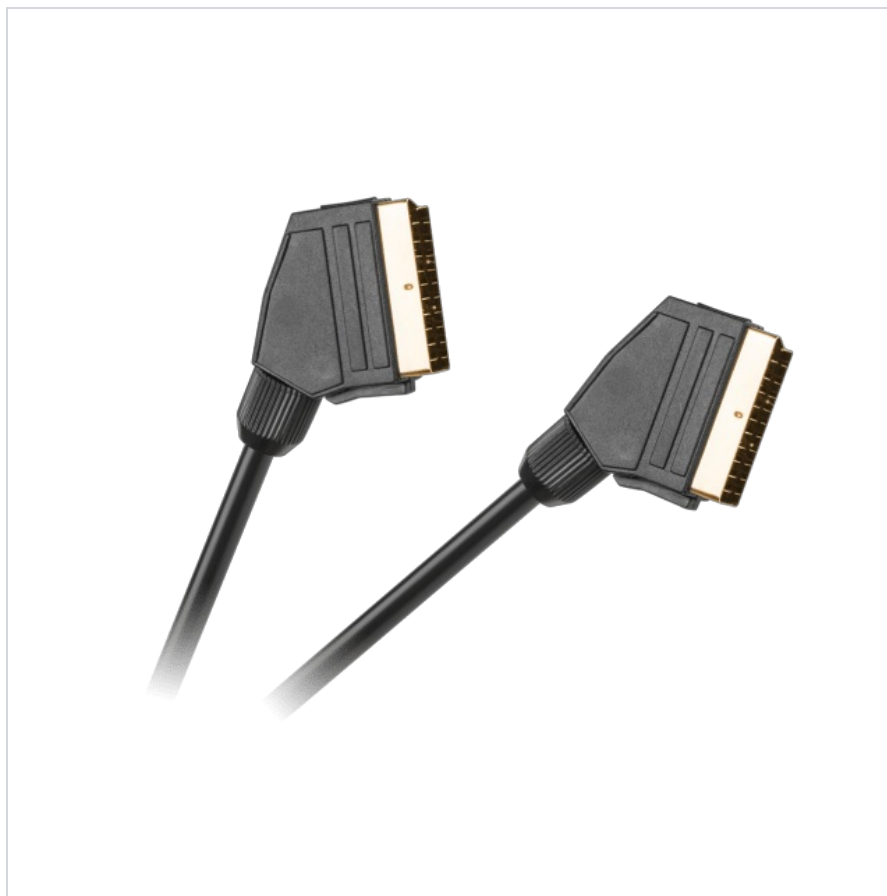

Kabel EURO - EURO 21 pin czarny HQ 1,5m

Marka:
Cabletech

Producent:
LECHPOL ELECTRONICS
LESZEK Spółka
komandytowa

Kod produktu:
KPO2724-1.5

Kod EAN:
5901436721857

Opis techniczny

Kabel Euro-Euro 1.5 m, 2 x ekran
złote końcówki.