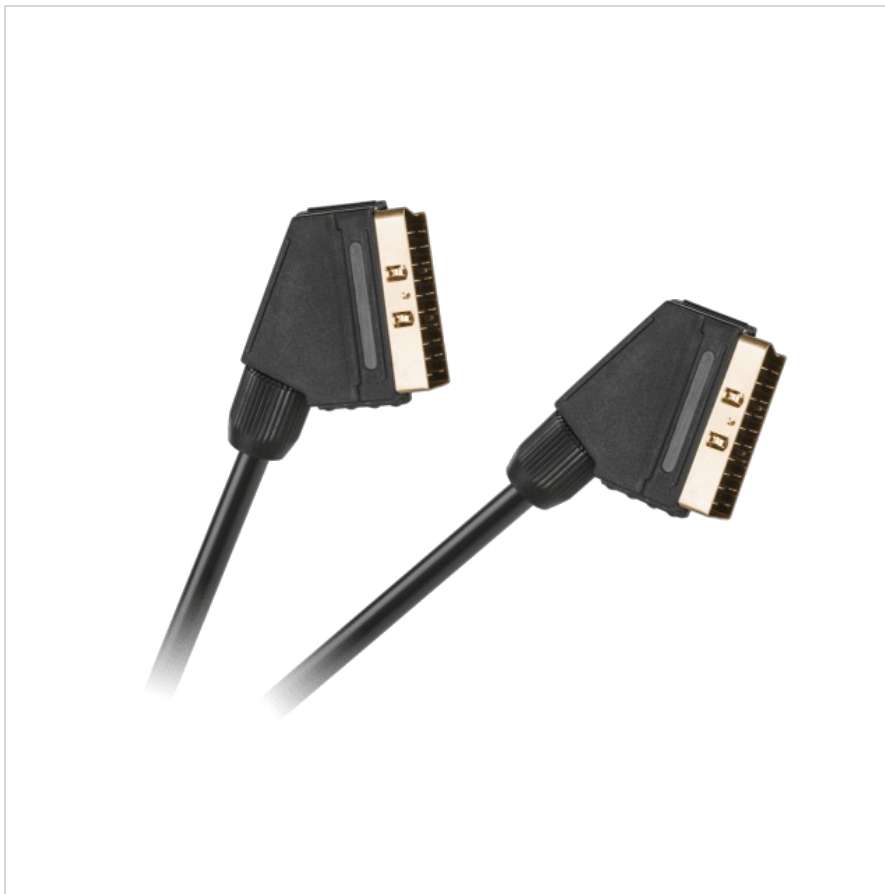

Kabel EURO - EURO 21 pin czarny HQ 1,5m

Marka:

Inne

Kod produktu:

KPO2723A-1.5

Kod EAN:

5901436713371

Opis techniczny

Kabel Euro-Euro 1.5 m, 2 x ekran
złote końcówki, pakowany w blistry,
karton - 20 szt.

Specyfikacja

Jednostka miary	Ilość	Waga netto	Waga brutto	Szer. x Dł. x Wys.
szt.	1 szt.	0.252 Kg	0.282 Kg	
kart.	16 szt.	5.5 Kg	6 Kg	