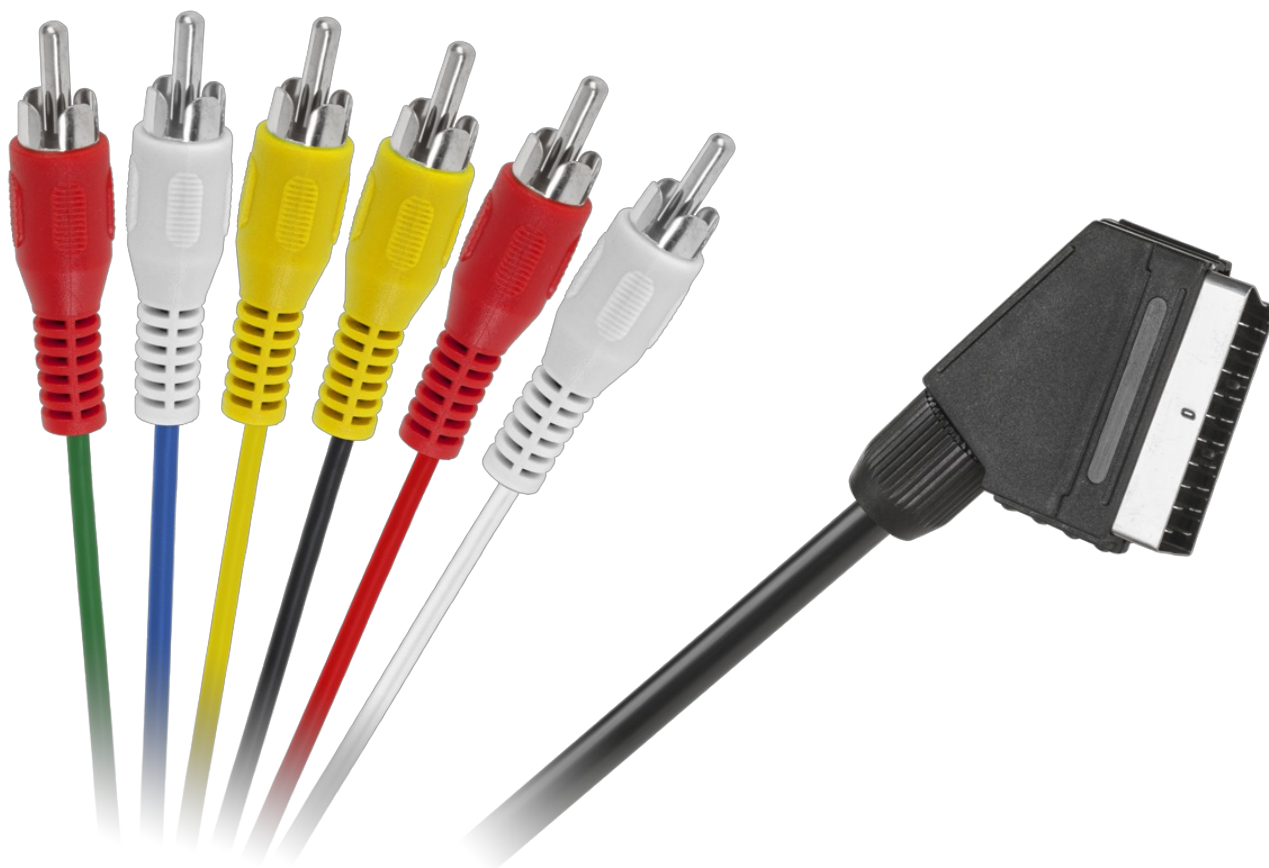

Kabel EURO - 6 x RCA 1,2m

Marka:
Cabletech

Producent:
LECHPOL ELECTRONICS
LESZEK Spółka
komandytowa

Kod produktu:
KPO2711-1,2

Kod EAN:
5901436713159

Opis

Niezawodny kabel

Szukasz wysokiej jakości połączenia audio-wideo? Kabel EURO - 6 x RCA o długości 1,2 m zapewnia doskonałą jakość sygnału dzięki sześciu przewodom RCA. Idealny do łączenia urządzeń audio-wideo, takich jak odtwarzacze DVD, telewizory czy wzmacniacze, oferuje precyzyjne przesyłanie sygnału wideo i audio. Solidne wykonanie i wysokiej jakości materiały gwarantują trwałość i niezawodność. Kabel łączy urządzenia z różnymi interfejsami w sposób efektywny, zapewniając doskonałe wrażenia dźwiękowe i wizualne.

Specyfikacja

Dane logistyczne	
Gabaryt	W001G001-A-10

Jednostka miary	Ilość	Waga netto	Waga brutto	Szer. x Dł. x Wys.
szt.	1 szt.	0.13 Kg	0.136 Kg	10 cm x 16 cm x 2 cm
kart.	125 szt.	15 Kg	16 Kg	33 cm x 39 cm x 26 cm