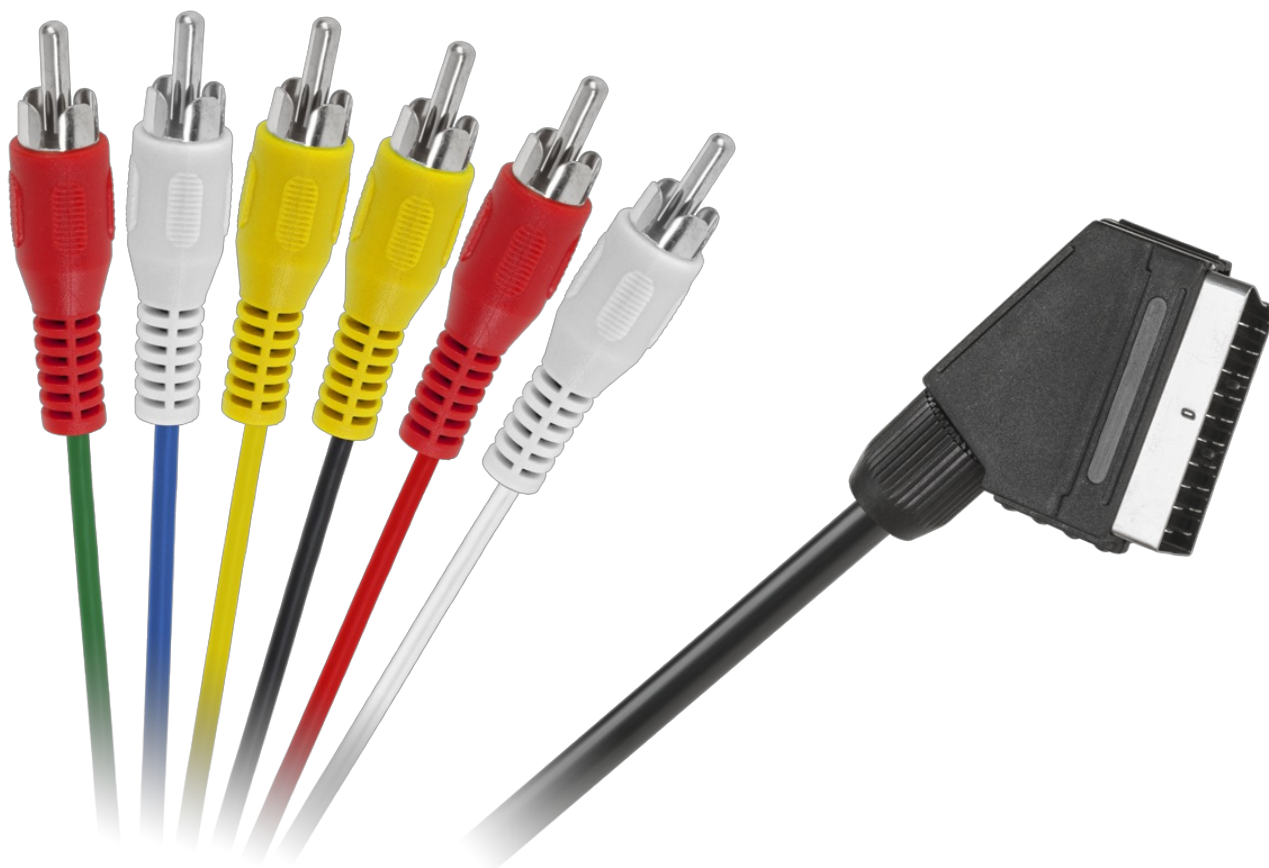

Kabel EURO - 6 x RCA 1,2m

Marka:
Cabletech

Kod produktu:
KPO2711-1,2

Kod EAN:
5901436713159

Opis

Niezawodny kabel

Szukasz wysokiej jakości połączenia audio-wideo? Kabel EURO - 6 x RCA o długości 1,2 m zapewnia doskonałą jakość sygnału dzięki sześciu przewodom RCA. Idealny do łączenia urządzeń audio-wideo, takich jak odtwarzacze DVD, telewizory czy wzmacniacze, oferuje precyzyjne przesyłanie sygnału wideo i audio. Solidne wykonanie i wysokiej jakości materiały gwarantują trwałość i niezawodność. Kabel łączy urządzenia z różnymi interfejsami w sposób efektywny, zapewniając doskonałe wrażenia dźwiękowe i wizualne.

Specyfikacja

Dane logistyczne	
Gabaryt	W001G001-A-10

Jednostka miary	Ilość	Waga netto	Waga brutto	Szer. x Dł. x Wys.
szt.	1 szt.	0.13 Kg	0.136 Kg	10 cm x 16 cm x 2 cm
kart.	125 szt.	15 Kg	16 Kg	33 cm x 39 cm x 26 cm