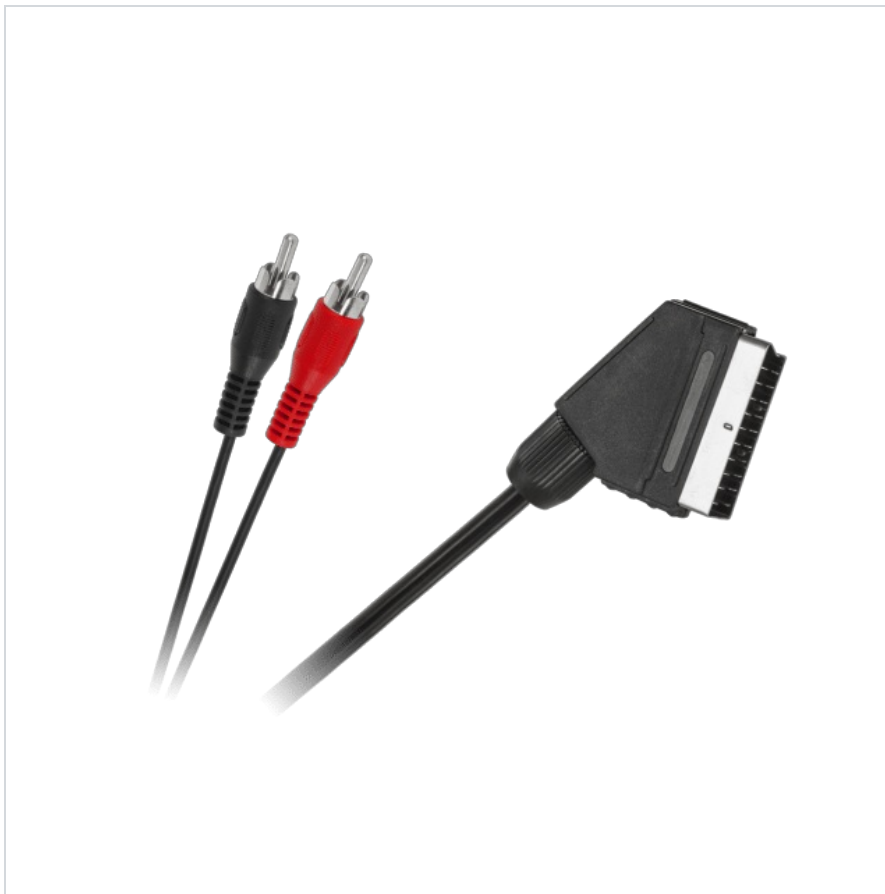

## Kabel EURO-2 x RCA 1,2m AUDIO OUT

**Marka:**

Inne

**Producent:**

LECHPOL ELECTRONICS

LESZEK Spółka

komandytowa

**Kod produktu:**

KPO2708-1,2

**Kod EAN:**

5901436712992

### Opis techniczny

Kabel połączeniowy Wtyk EURO - 2x wtyk RCA (cinch) audio-video