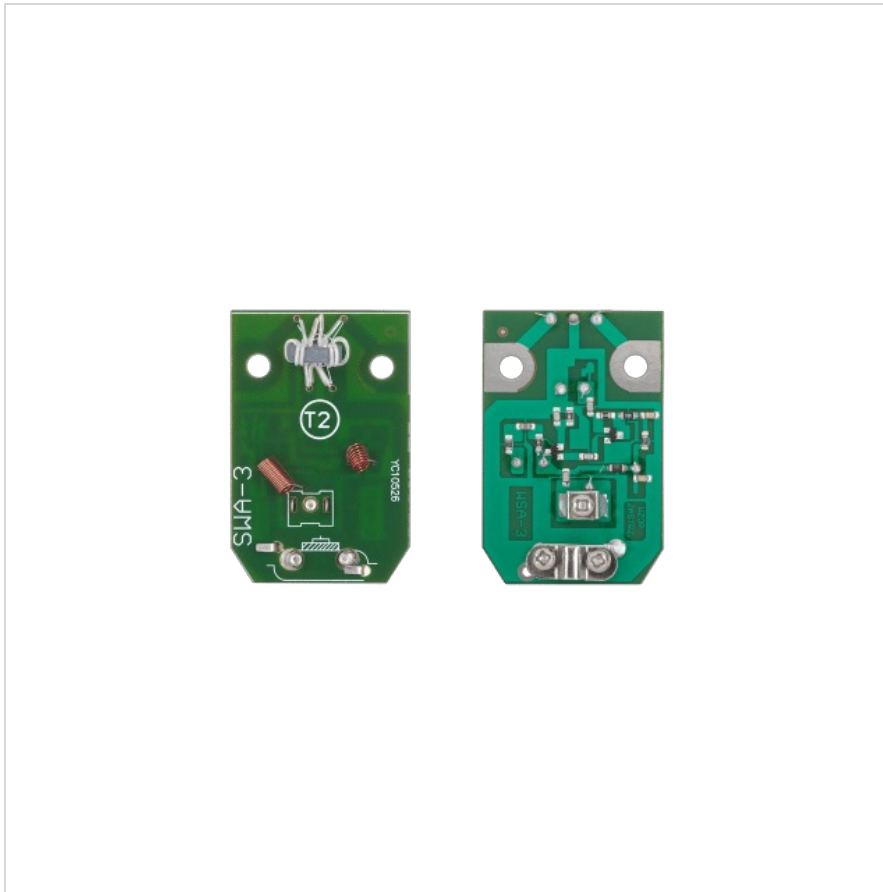

Wzmacniacz antenowy SWA 3

Marka:
Inne

Producent:
LECHPOL ELECTRONICS
LESZEK Spółka
komandytowa

Kod produktu:
ANT0051

Kod EAN:
5901436710042

Opis techniczny

Kanaty odbioru: 1 - 68
Wzmocnienie: 18 - 26 dB
Szumy: 3,1 dB
Impedancja wejściowa: 300 Ohm
Impedancja wyjściowa: 75 Ohm
Zasilanie: DC 10-15 V
Zasięg: 30 - 60 km od nadajnika TV

Specyfikacja

Dane logistyczne	
Gabaryt	W001G001-A-10

Jednostka miary	Ilość	Waga netto	Waga brutto	Szer. x Dł. x Wys.
szt.	1 szt.	0.01 Kg	0.011 Kg	6 cm x 8 cm x 1.2 cm
opak.	5 szt.	0.05 Kg	0.055 Kg	10 cm x 12 cm x 3 cm