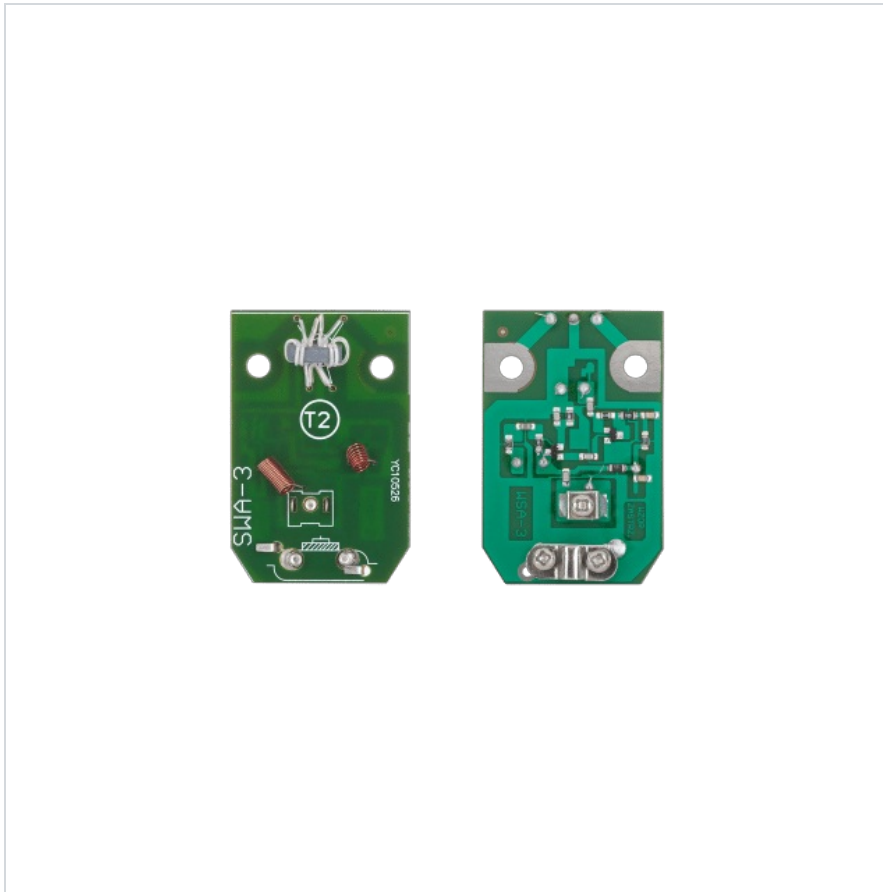

Wzmacniacz antenowy SWA 3

Marka:
Inne

Kod produktu:
ANT0051

Kod EAN:
5901436710042

Opis techniczny

Kanaty odbioru: 1 - 68
Wzmocnienie: 18 - 26 dB
Szumy: 3,1 dB
Impedancja wejściowa: 300 Ohm
Impedancja wyjściowa: 75 Ohm
Zasilanie: DC 10-15 V
Zasięg: 30 - 60 km od nadajnika TV

Specyfikacja

Dane logistyczne	
Gabaryt	W001G001-A-10

Jednostka miary	Ilość	Waga netto	Waga brutto	Szer. x Dł. x Wys.
szt.	1 szt.	0.01 Kg	0.011 Kg	6 cm x 8 cm x 1.2 cm
opak.	5 szt.	0.05 Kg	0.055 Kg	10 cm x 12 cm x 3 cm