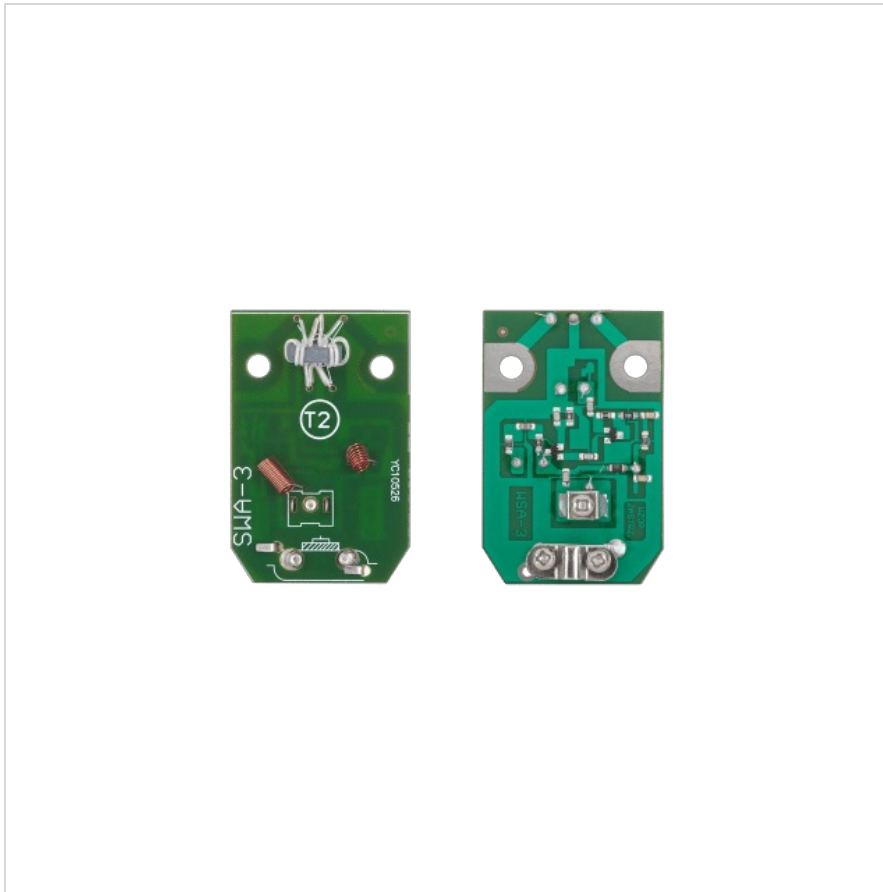

Wzmacniacz antenowy SWA 3

Marka:
Inne

Kod produktu:
ANT0051

Kod EAN:
5901436710042

Opis techniczny

Kanaty odbioru: 1 - 68
Wzmocnienie: 18 - 26 dB
Szumy: 3,1 dB
Impedancja wejściowa: 300 Ohm
Impedancja wyjściowa: 75 Ohm
Zasilanie: DC 10-15 V
Zasięg: 30 - 60 km od nadajnika TV

Specyfikacja

Jednostka miary	Ilość	Waga netto	Waga brutto	Szer. x Dł. x Wys.
szt.	1 szt.	0.01 Kg	0.011 Kg	6 cm x 1.2 cm x 8 cm
opak.	5 szt.	0.05 Kg	0.055 Kg	10 cm x 12 cm x 3 cm