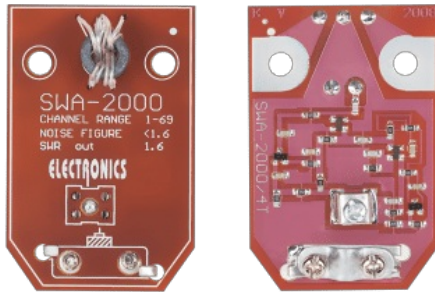

Wzmacniacz antenowy SWA 2000

Marka:
Inne

Kod produktu:
ANT0050

Kod EAN:
5901436710035

Opis techniczny

Kanaty odbioru: 1 - 68
Wzmocnienie: 26 - 34 dB
Szumy: 1,8 dB
Impedancja wejściowa: 300 Ohm
Impedancja wyjściowa: 75 Ohm
Zasilanie: DC 10 - 15 V
Zasięg: 70 - 120 km od nadajnika TV

Specyfikacja

Dane logistyczne	
Gabaryt	W001G001-A-10
GabarytMAX	1

Jednostka miary	Ilość	Waga netto	Waga brutto	Szer. x Dł. x Wys.
szt.	1 szt.	0.008 Kg	0.01 Kg	4 cm x 6 cm x 0.2 cm
opak.	5 szt.	0.048 Kg	0.05 Kg	9 cm x 3 cm x 16 cm