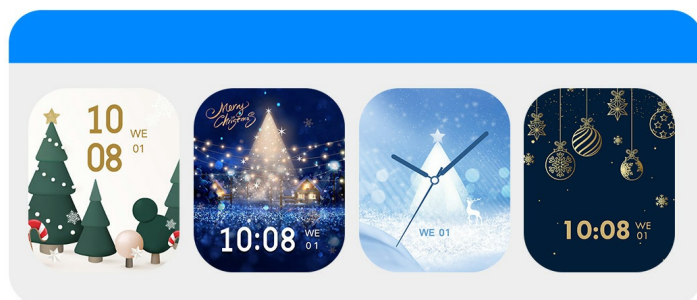

Ergonomiczna, zakrzywiona konstrukcja

Zegarek został zaprojektowany z myślą o komforcie i stylu, gwarantując idealne dopasowanie do nadgarstka.

Założ pasek, który najlepiej do Ciebie pasuje

Zaprojektowany dla ludzi aktywnych, sportowy silikonowy pasek posiada liczne perforacje, które ułatwiają odprowadzanie potu, zapewniając chłód i wygodę nadgarstka nawet podczas intensywnego treningu.

200⁺ TARCZ ZEGARKA

Zaprojektuj własną tarczę zegarka

Kiesleць Ks 3 pozwala zaprojektować własną tarczę, jak chcesz. Kolor i układ, wszystko jest pod Twoją kontrolą, aby stworzyć własny, unikalny styl.

Precyzyjne pozycjonowanie GPS i system 6 satelitów