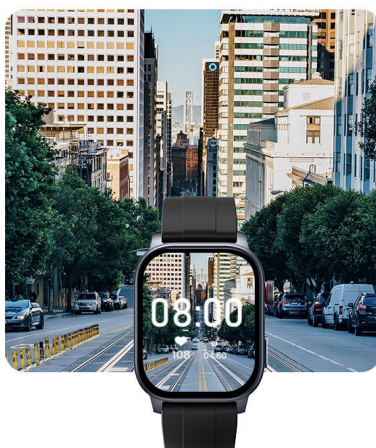

200⁺ TARCZ ZEGARKA

Zaprojektuj własną tarczę zegarka

Kiesleць Ks 3 pozwala zaprojektować własną tarczę, jak chcesz. Kolor i układ, wszystko jest pod Twoją kontrolą, aby stworzyć własny, unikalny styl.

Precyzyjne pozycjonowanie GPS i system 6 satelitów

Lokalizacja z niezrównaną dokładnością, korzystając z 6 systemów pozycjonowania satelitarne. Użyj precyzyjnego systemu GPS zegarka, aby zmierzyć odległość i wyznaczyć trasy swoich biegów.