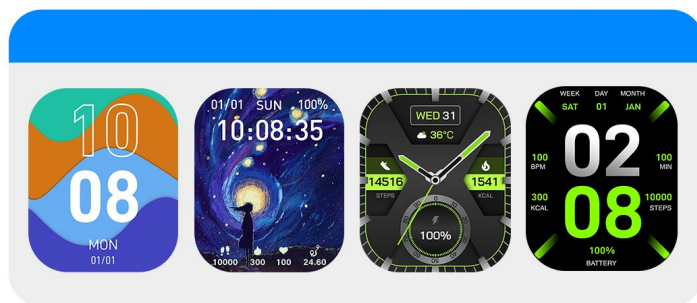

Ergonomiczna, zakrzywiona konstrukcja

Zegarek został zaprojektowany z myślą o komforcie i stylu, gwarantując idealne dopasowanie do nadgarstka.

Założ pasek, który najlepiej do Ciebie pasuje

Zaprojektowany dla ludzi aktywnych, sportowy silikonowy pasek posiada liczne perforacje, które ułatwiają odprowadzanie potu, zapewniając chłód i wygodę nadgarstka nawet podczas intensywnego treningu.

200⁺ TARCZ ZEGARKA

Zaprojektuj własną tarczę zegarka

Kiesleць Ks 3 pozwala zaprojektować własną tarczę, jak chcesz. Kolor i układ, wszystko jest pod Twoją kontrolą, aby stworzyć własny, unikalny styl.

Precyzyjne pozycjonowanie GPS i system 6 satelitów