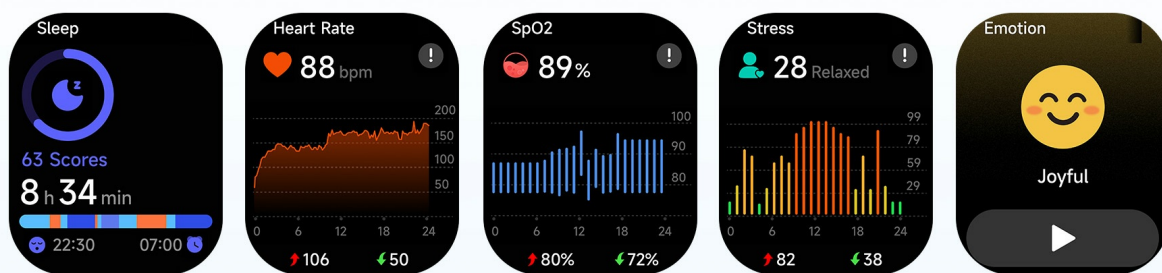

Stroke Rate 48

Activity Data

328

30

10

# 24H MONITORING ZDROWIA

## 3 wskaźniki, 1 dotknięcie, 30 sekund

Jednym dotknięciem Kieslect Ks3 dostarcza trzy kluczowe wskaźniki zdrowia w 30 sekund: tętno, natlenienie krwi i poziom stresu. Natychmiast oceń swoje samopoczucie w dowolnym czasie i miejscu.