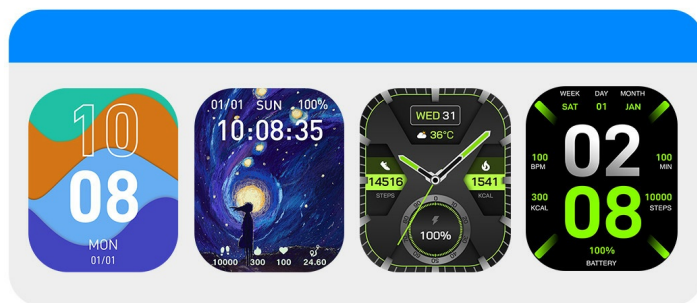

200⁺ TARCZ ZEGARKA

Zaprojektuj własną tarczę zegarka

Kiesleць Ks 3 pozwala zaprojektować własną tarczę, jak chcesz. Kolor i układ, wszystko jest pod Twoją kontrolą, aby stworzyć własny, unikalny styl.

Precyzyjne pozycjonowanie GPS i system 6 satelitów

Lokalizacja z niezrównaną dokładnością, korzystając z 6 systemów pozycjonowania satelitarne. Użyj precyzyjnego systemu GPS zegarka, aby zmierzyć odległość i wyznaczyć trasy swoich biegów.