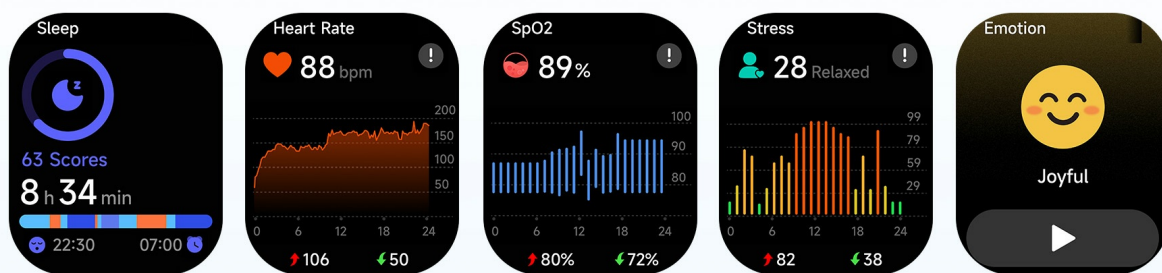

Total Strokes 916

Stroke Rate 48

Activity Data

328

30

10

24H MONITORING ZDROWIA

3 wskaźniki, 1 dotknięcie, 30 sekund

Jednym dotknięciem Kieslect Ks3 dostarcza trzy kluczowe wskaźniki zdrowia w 30 sekund: tętno, natlenienie krwi i poziom stresu. Natychmiast oceń swoje samopoczucie w dowolnym czasie i miejscu.

Opis techniczny

Wodoodporność: do 5 ATM

Wyświetlacz: 2,01" AMOLED (410x502 px), dotykowy

Bluetooth: 5.3+BLE

Kompatybilność: iOS 9.0 (lub nowszy), Android 6.0 (lub nowszy)

Aplikacja: KS OS

Czujniki: Akcelerometr, żyroskop, czujnik tętna

GPS: tak

100 trybów sportowych

Funkcje: Monitor snu, krokومتر, licznik spalonych kalorii, śledzenie cyklu menstruacyjnego, pomiar natlenienia krwi, zarządzanie połączeniami, zarządzanie muzyką, powiadomienia z telefonu, budzik, alert bezczynności, stoper, minutnik, pogoda