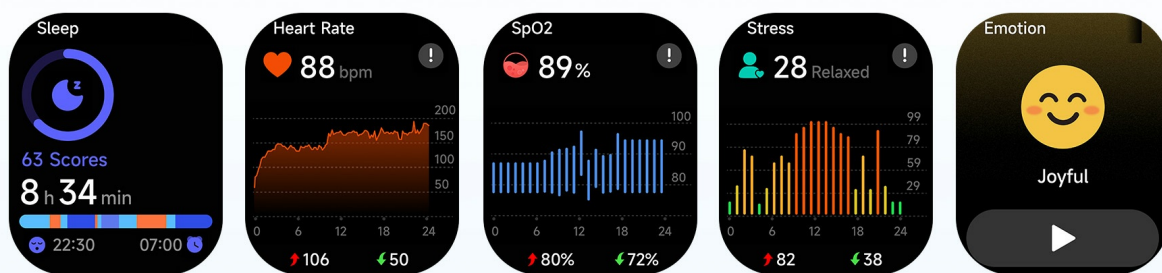

Stroke Rate 48

Activity Data

328

30

10

24H MONITORING ZDROWIA

3 wskaźniki, 1 dotknięcie, 30 sekund

Jednym dotknięciem Kieslect Ks3 dostarcza trzy kluczowe wskaźniki zdrowia w 30 sekund: tętno, natlenienie krwi i poziom stresu. Natychmiast oceń swoje samopoczucie w dowolnym czasie i miejscu.

Opis techniczny

Wodoodporność: do 5 ATM

Wyświetlacz: 2,01" AMOLED (410x502 px), dotykowy

Bluetooth: 5.3+BLE

Kompatybilność: iOS 9.0 (lub nowszy), Android 6.0 (lub nowszy)

Aplikacja: KS OS

Czujniki: Akcelerometr, żyroskop, czujnik tętna

GPS: tak

100 trybów sportowych

Funkcje: Monitor snu, krokomierz, licznik spalonych kalorii, śledzenie cyklu menstruacyjnego, pomiar natlenienia krwi, zarządzanie połączeniami, zarządzanie muzyką, powiadomienia z telefonu, budzik, alert bezczynności, stoper, minutnik, pogoda