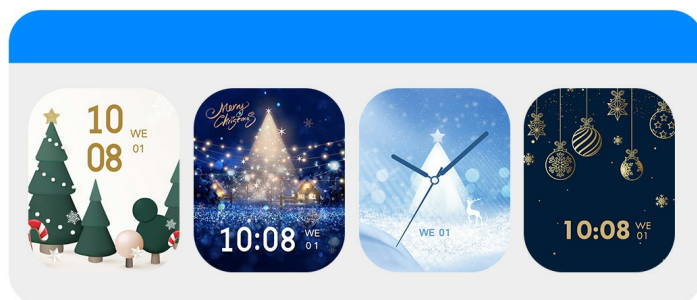

200⁺ TARCZ ZEGARKA

Zaprojektuj własną tarczę zegarka

Kiesleць Ks 3 pozwala zaprojektować własną tarczę, jak chcesz. Kolor i układ, wszystko jest pod Twoją kontrolą, aby stworzyć własny, unikalny styl.

Precyzyjne pozycjonowanie GPS i system 6 satelitów

Lokalizacja z niezrównaną dokładnością, korzystając z 6 systemów pozycjonowania satelitarne. Użyj precyzyjnego systemu GPS zegarka, aby zmierzyć odległość i wyznaczyć trasy swoich biegów.