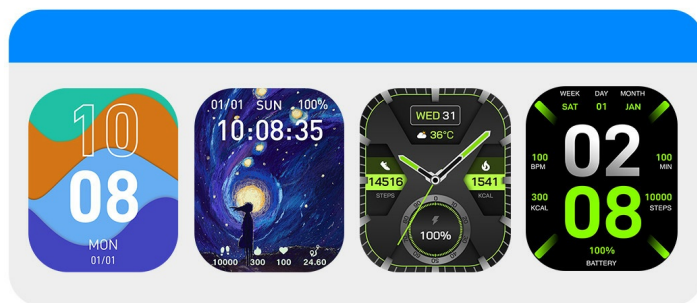

Ergonomiczna, zakrzywiona konstrukcja

Zegarek został zaprojektowany z myślą o komforcie i stylu, gwarantując idealne dopasowanie do nadgarstka.

Założ pasek, który najlepiej do Ciebie pasuje

Zaprojektowany dla ludzi aktywnych, sportowy silikonowy pasek posiada liczne perforacje, które ułatwiają odprowadzanie potu, zapewniając chłód i wygodę nadgarstka nawet podczas intensywnego treningu.

200⁺ TARCZ ZEGARKA

Zaprojektuj własną tarczę zegarka

Kiesleць Ks 3 pozwala zaprojektować własną tarczę, jak chcesz. Kolor i układ, wszystko jest pod Twoją kontrolą, aby stworzyć własny, unikalny styl.

Precyzyjne pozycjonowanie GPS i system 6 satelitów

Jednym dotknięciem Kieslect Ks3 dostarcza trzy kluczowe wskaźniki zdrowia w 30 sekund: tętno, natlenienie krwi i poziom stresu. Natychmiast oceń swoje samopoczucie w dowolnym czasie i miejscu.

Opis techniczny