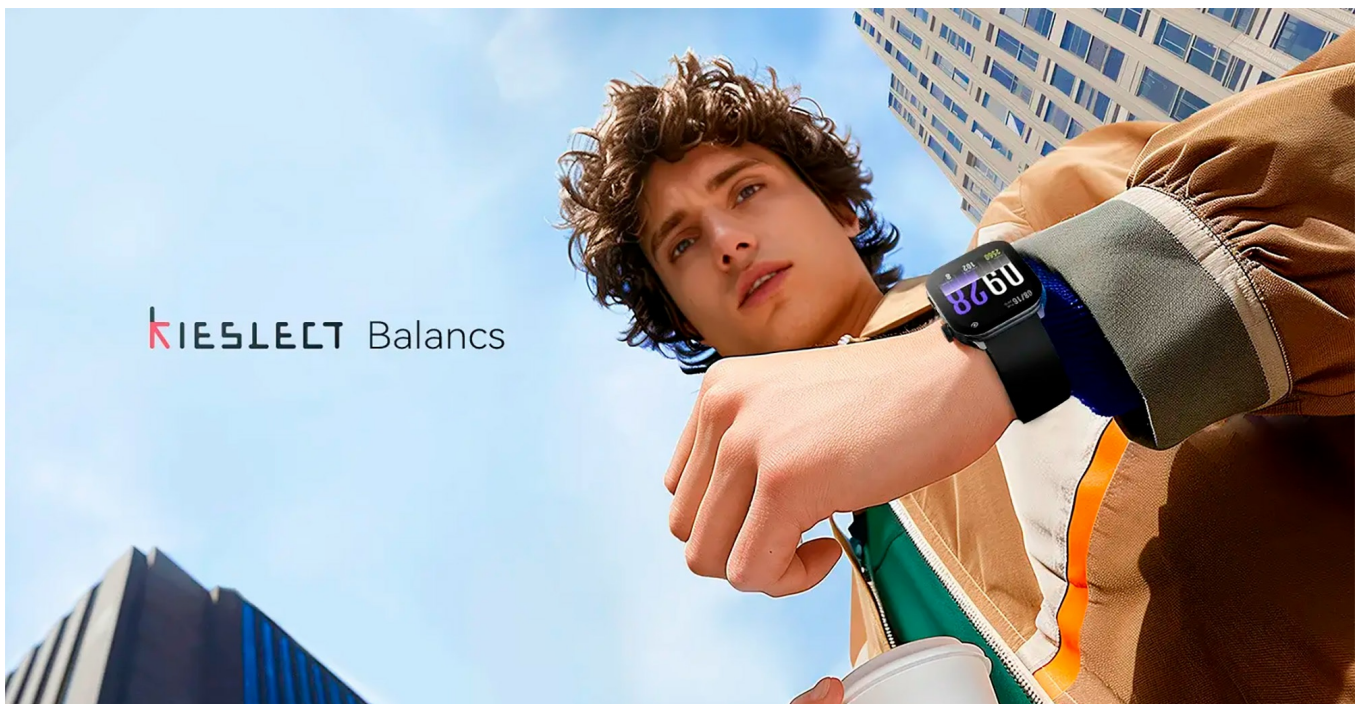

Smatwatch KIESLECT Balancs

Marka:
KIESLECT

Kod produktu:
KIESLECT-BALANCS

Kod EAN:
6974377570906

Opis

2.1"

410*502

AOD

60Hz

Ekran 2,1"

Wyrusz w wizualną podróż z naszym 2,1-calowym wyświetlaczem AMOLED! Dzięki ultra-dużemu ekranowi, żywym kolorom i wyraźnym szczegółom jest to idealny wybór do wciągającej rozrywki. Ciesz się płynnym oglądaniem w każdym świetle dzięki inteligentnej regulacji jasności.

Ergonomiczna, zakrzywiona konstrukcja

Zegarek został zaprojektowany z myślą o komforcie i stylu, gwarantując idealne dopasowanie do nadgarstka.

Ergonomiczny
zakrzywiony design

Prosty desing

Obracana
koronka

Odporny
na zarysowania

100+ TARCZ ZEGARKA

Wyraż swój styl

Odkryj świat kreatywności dzięki dynamicznym tarczom zegarka, które się poruszają i angażują. Noszenie naszego zegarka daje Ci różne możliwości, podobnie jak noszenie garderoby, zawsze jest świeży wygląd na każdą okazję.