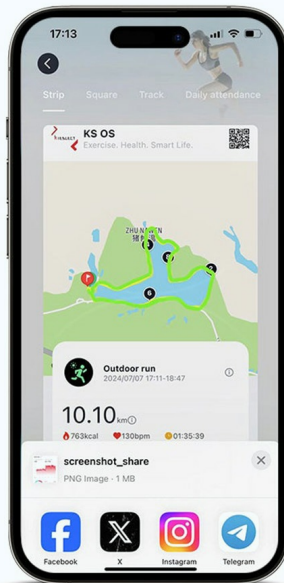

Konstrukcja z trzema przyciskami

Trzy przyciski można samodzielnie zdefiniować zgodnie z osobistymi przyzwyczajeniami, co zapewni dostęp do konkretnych aplikacji za jednym kliknięciem i pomaga zwiększyć wydajność pracy. Metalowa korona umożliwia łatwe przesuwanie menu, regulację głośności i szybkie przetaczanie się między zadaniami.

200+ TARCZ ZEGARKA

Stwórz swój własny styl

Możesz spersonalizować swój ekskluzywny ekran, który będzie pasował do Twojego stylu i pokaże Twoją wyjątkowość. Łatwo prześlij własne zdjęcie, dostosuj funkcje, style i układy kolorów zegarka samodzielnie.

Dwupasmowe i 6-satelitarne systemy pozycjonowania

Nasz inteligentny algorytm pozycjonowania łączący w sobie funkcje korekcji trajektorii gwarantuje dokładność danych GPS na poziomie 0,6 metra, dostarczając niezawodne, niezniekształcone dane sportowe, niezależnie od tego, czy spacerujesz, truchtasz czy biegasz.

14 rygorystycznych testów

Actor pomyślnie przeszedł czterdzieści rygorystycznych testów, z łatwością dostosował się do różnych scenariuszy i doskonale wykazał się jakością i odpornością.

150+ TRYBÓW SPORTOWYCH