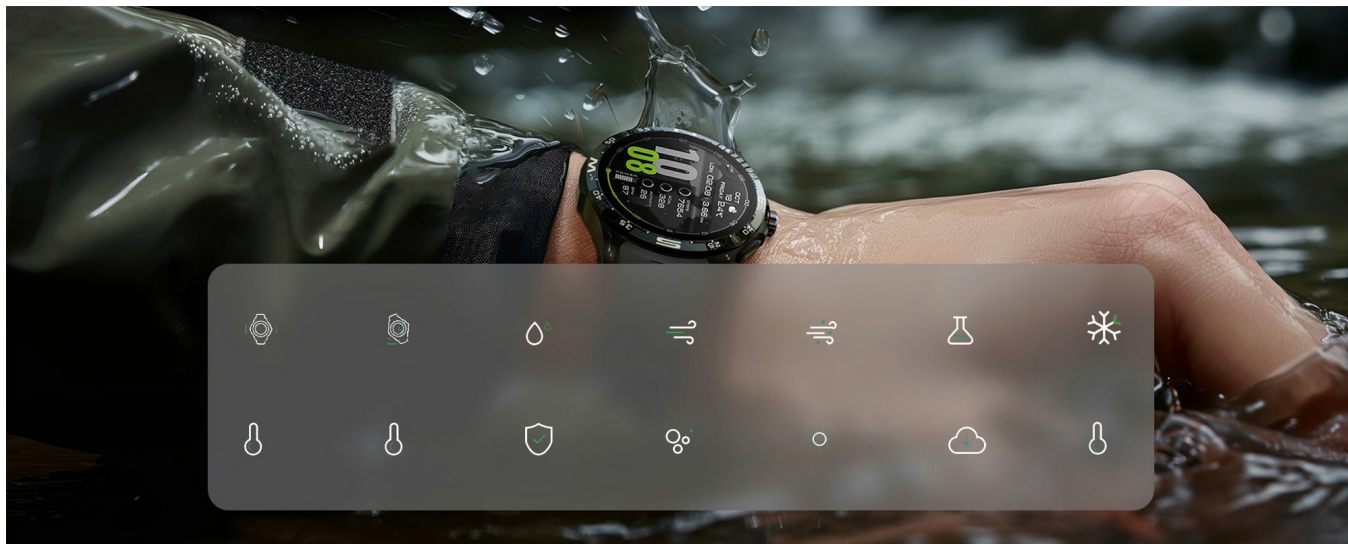

Dwupasmowe i 6-satelitarne systemy pozycjonowania

Nasz inteligentny algorytm pozycjonowania łączący w sobie funkcje korekcji trajektorii gwarantuje dokładność danych GPS na poziomie 0,6 metra, dostarczając niezawodne, niezniekształcone dane sportowe, niezależnie od tego, czy spacerujesz, truchtasz czy biegasz.

14 rygorystycznych testów

Actor pomyślnie przeszedł czternaście rygorystycznych testów, z łatwością dostosował się do różnych scenariuszy i doskonale wykazał się jakością i odpornością.