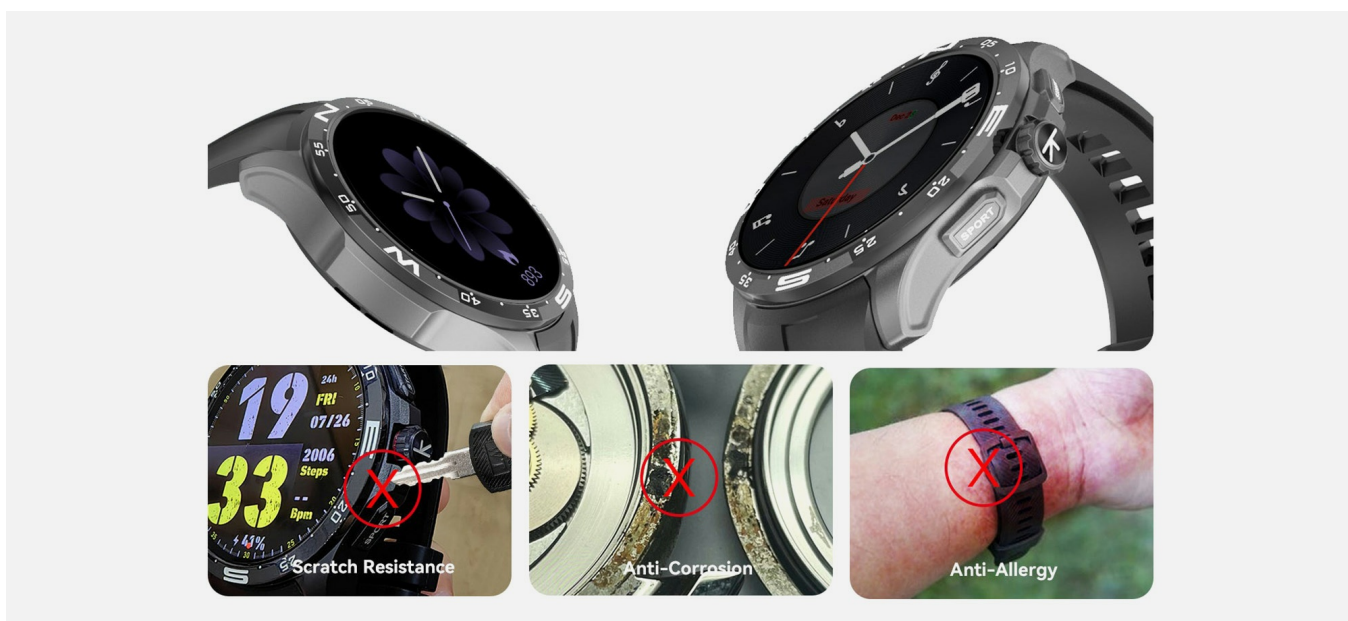

Smartwatch KIESLECT Actor black

Marka:
KIESLECT

Kod produktu:
KIESLECT-ACTOR

Kod EAN:
6974377570852

Opis

Istota ceramicznej ramki

Twierdź ceramicznej ramki jest podobna do diamentu. Może zachować swój oryginalny wygląd i piękny połysk przez 10 lat, co jest znacznie wytrzymalsze niż w przypadku stali nierdzewnej i stopu aluminium.

Pęten elegancji i witalności

Wyjątkowy wygląd Kielect Actor pokazuje sportową i modną osobowość, pozwalając Ci błyszczeć w każdym zakątku miasta. Udoskonalony przez niezliczone iteracje, projekt Actor sprawia, że jest doskonałym wyborem na prezent.

Konstrukcja z trzema przyciskami

Trzy przyciski można samodzielnie zdefiniować zgodnie z osobistymi przyzwyczajeniami, co zapewni dostęp do konkretnych aplikacji za jednym kliknięciem i pomaga zwiększyć wydajność pracy. Metalowa korona umożliwia łatwe przesuwanie menu, regulację głośności i szybkie przetaczanie się między zadaniami.

200+ TARCZ ZEGARKA

Stwórz swój własny styl

Możesz spersonalizować swój ekskluzywny ekran, który będzie pasował do Twojego stylu i pokaże Twoją wyjątkowość. Łatwo prześlij własne zdjęcie, dostosuj funkcje, style i układy kolorów zegarka samodzielnie.