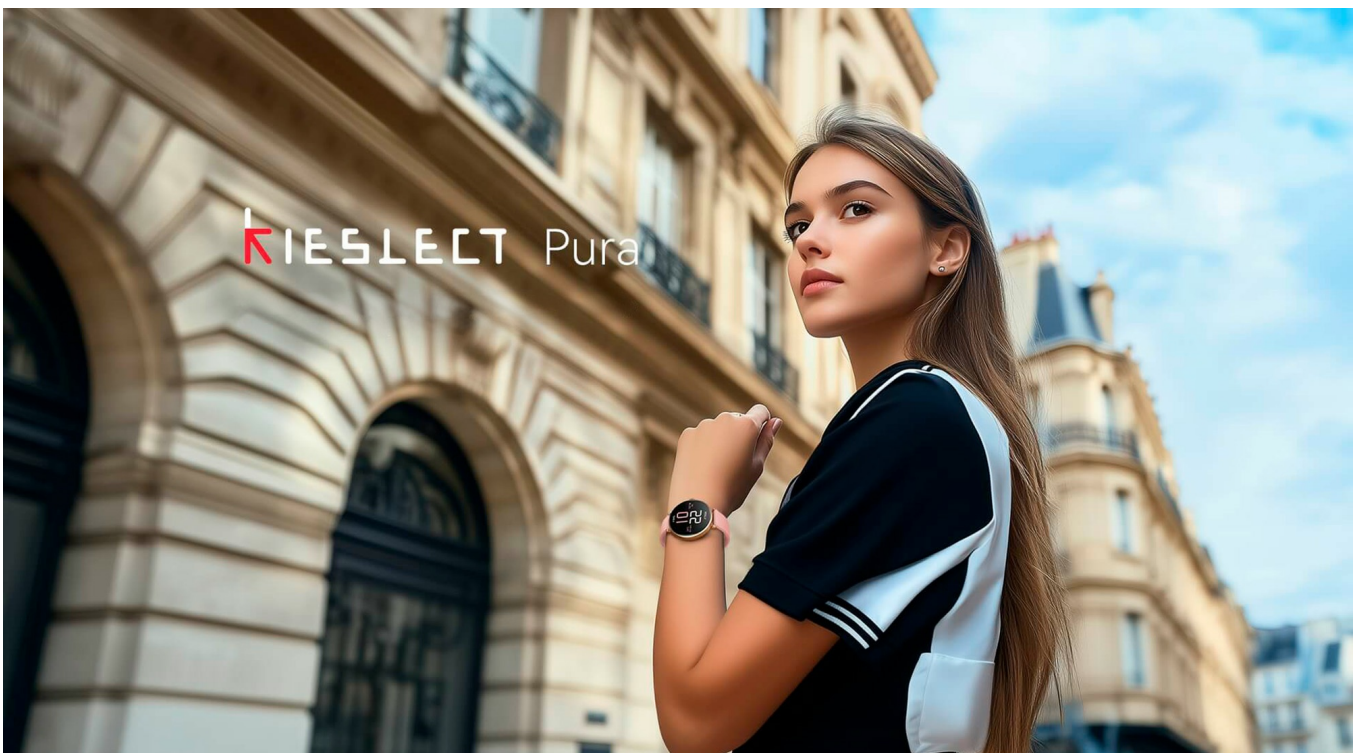

Smartwatch KIESLECT Pura Gold

Marka:
KIESLECT
Kod produktu:
KIESLECT-PURA
Kod EAN:
6974377570890

Opis

1.19"

390*390

1000nits

60Hz

Elegancka i opływowa konstrukcja

Poznaj idealne połączenie stylu i nowoczesnego designu z Kieslect Pura. Jego elegancka metalowa konstrukcja dodaje odrobinę elegancji, a wyjątkowe połączenie paska w kształcie serca podkreśla jego kobiecy urok. To idealny zegarek na co dzień dla każdej kobiety.

Stwórz swój własny styl

Dzięki ponad 100 tarczom zegarka Kieslect Pura pozwala dopasować go do nastroju i stylu. Stuknięcie zmienia Purę z eleganckiej w zabawną, a zmiana tarczy zegarka zapewnia świeżość w dzień i w nocy.