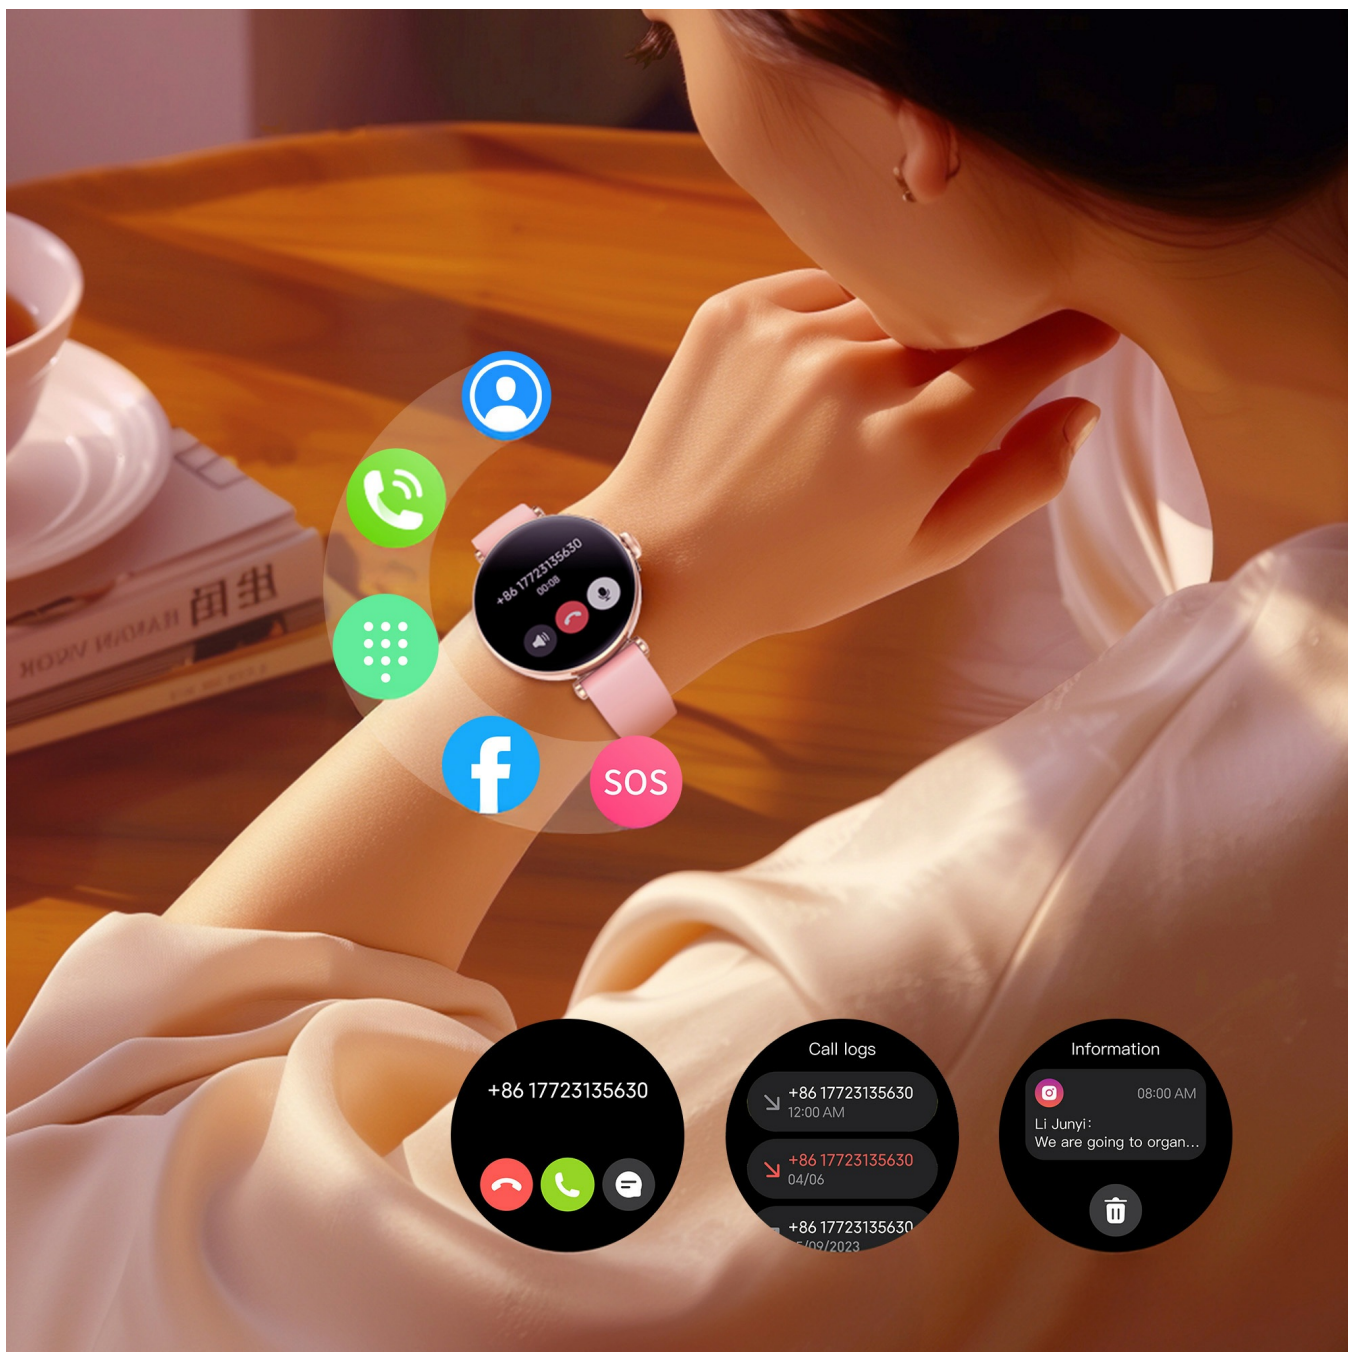

60Hz

Elegancka i opływowa konstrukcja

Poznaj idealne połączenie stylu i nowoczesnego designu z Kieslect Pura. Jego elegancka metalowa konstrukcja dodaje odrobinę elegancji, a wyjątkowe połączenie paska w kształcie serca podkreśla jego kobiecy urok. To idealny zegarek na co dzień dla każdej kobiety.

Stwórz swój własny styl

Dzięki ponad 100 tarczom zegarka Kieslect Pura pozwala dopasować go do nastroju i stylu. Stuknięcie zmienia Purę z eleganckiej w zabawną, a zmiana tarczy zegarka zapewnia świeżość w dzień i w nocy.

100+ TARCZ ZEGARKA

Parowanie i połączenia w jednym kroku

W przeciwieństwie do innych smartwatchów ze skomplikowanymi procesami parowania, Bluetooth 5.2 upraszcza proces łączenia zegarka z telefonem, oferując najprostsze i najszybsze połączenie. Ciesz się płynnym połączeniem i krystalicznie czystą jakością głosu podczas wykonywania połączeń z zegarka.

IP68 WODOODPORNOŚĆ

7 Dni
Typowe użytkowanie

20 Dni
Tryb oszczędzania energii

250 mAh
Pojemność baterii

24h MONITOR ZDROWIA

Kobiece zdrowie

Bądź w zgodzie ze swoim ciałem dzięki przypomnieniu o miesiączce dzięki Kieslect Pura. Zaprojektowany, aby dostarczać terminowe powiadomienia, niezależnie od tego, czy rejestrujesz swój cykl, czy po prostu potrzebujesz delikatnego przypomnienia, Pura zapewnia, że ??zawsze jesteś poinformowana.