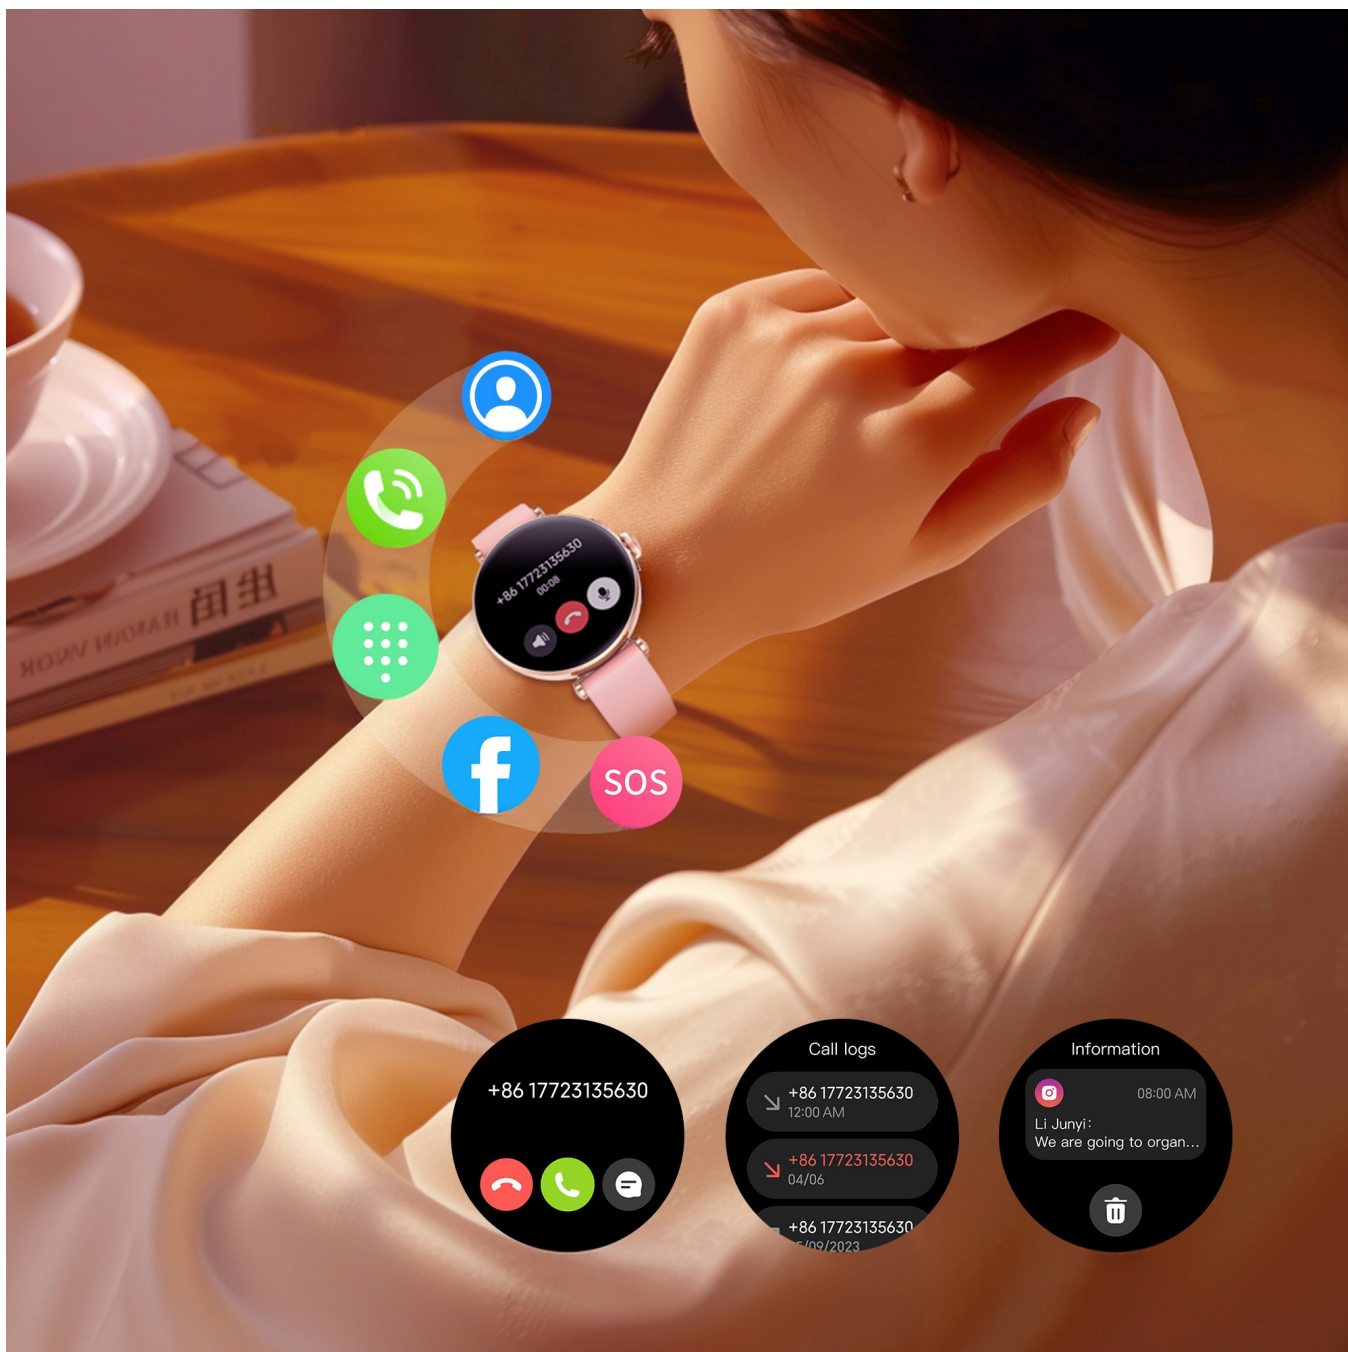

Smartwatch KIESLECT Pura Gold

Marka:
KIESLECT
Kod produktu:
KIESLECT-PURA
Kod EAN:
6974377570890

Opis

1.19"

390*390

1000nits

60Hz

Elegancka i opływowa konstrukcja

Poznaj idealne połączenie stylu i nowoczesnego designu z Kieslect Pura. Jego elegancka metalowa konstrukcja dodaje odrobinę elegancji, a wyjątkowe połączenie paska w kształcie serca podkreśla jego kobiecy urok. To idealny zegarek na co dzień dla każdej kobiety.

Stwórz swój własny styl

Dzięki ponad 100 tarczom zegarka Kieslect Pura pozwala dopasować go do nastroju i stylu. Stuknięcie zmienia Purę z eleganckiej w zabawną, a zmiana tarczy zegarka zapewnia świeżość w dzień i w nocy.

100+ TARCZ ZEGARKA

Parowanie i połączenia w jednym kroku

W przeciwieństwie do innych smartwatchów ze skomplikowanymi procesami parowania, Bluetooth 5.2 upraszcza proces łączenia zegarka z telefonem, oferując najprostsze i najszybsze połączenie. Ciesz się płynnym połączeniem i krystalicznie czystą jakością głosu podczas wykonywania połączeń z zegarka.