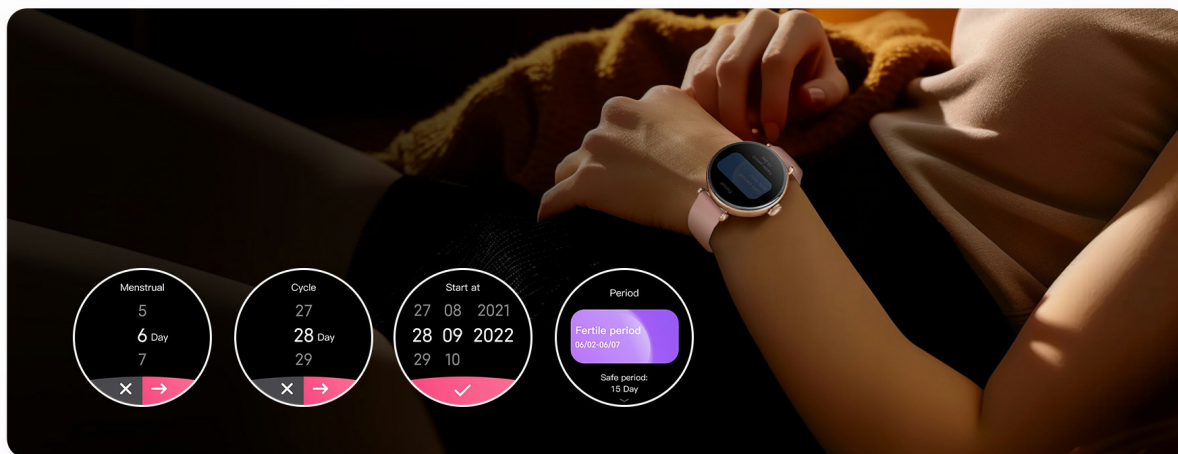

100+ trybów sportowych

Wspierając Twój aktywny styl życia, Pura oferuje ponad 100 trybów sportowych, od jogi po taniec i boks. Niezależnie od tego, czy chodzisz na siłownię, czy doskonalisz swoje ruchy taneczne, Pura śledzi każdy ruch, zapewniając Ci motywację i kontrolę.

IP68 WODOODPORNOŚĆ

7 Dni
Typowe użytkowanie

20 Dni
Tryb oszczędzania energii

250 mAh
Pojemność baterii

24h MONITOR ZDROWIA

Kobiece zdrowie

Bądź w zgodzie ze swoim ciałem dzięki przypomnieniu o miesiączce dzięki Kieslect Pura. Zaprojektowany, aby dostarczać terminowe powiadomienia, niezależnie od tego, czy rejestrujesz swój cykl, czy po prostu potrzebujesz delikatnego przypomnienia, Pura zapewnia, że ??zawsze jesteś poinformowana.