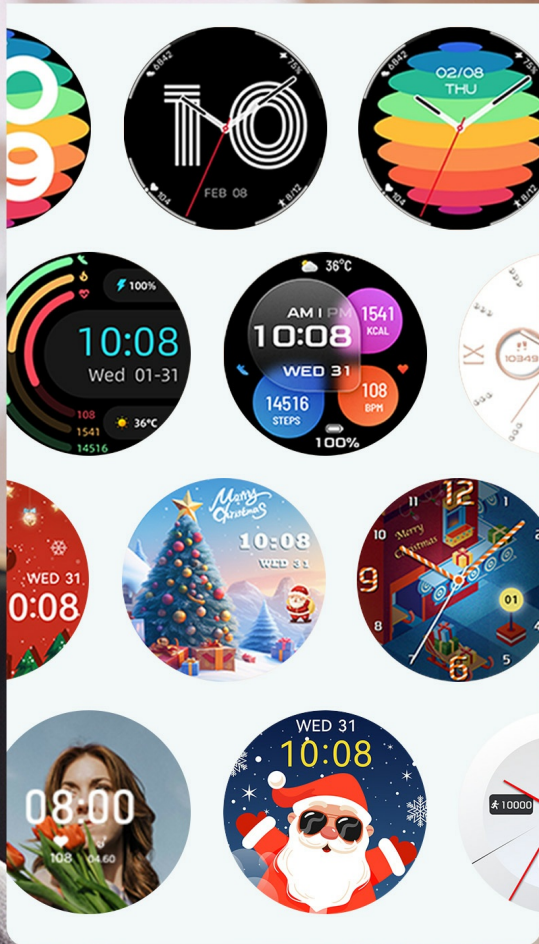

Smartwatch KIESLECT Pura Gold

Marka:
KIESLECT

Kod produktu:
KIESLECT-PURA

Kod EAN:
6974377570890

Opis

1.19"

390*390

1000nits

60Hz

Elegancka i opływowa konstrukcja

Poznaj idealne połączenie stylu i nowoczesnego designu z Kieslect Pura. Jego elegancka metalowa konstrukcja dodaje odrobinę elegancji, a wyjątkowe połączenie paska w kształcie serca podkreśla jego kobiecy urok. To idealny zegarek na co dzień dla każdej kobiety.

Stwórz swój własny styl

Dzięki ponad 100 tarczom zegarka Kieslect Pura pozwala dopasować go do nastroju i stylu. Stuknięcie zmienia Purę z eleganckiej w zabawną, a zmiana tarczy zegarka zapewnia świeżość w dzień i w nocy.

100+ TARCZ ZEGARKA

Parowanie i połączenia w jednym kroku

W przeciwieństwie do innych smartwatchów ze skomplikowanymi procesami parowania, Bluetooth 5.2 upraszcza proces łączenia zegarka z telefonem, oferując najprostsze i najszybsze połączenie. Ciesz się płynnym połączeniem i krystalicznie czystą jakością głosu podczas wykonywania połączeń z zegarka.