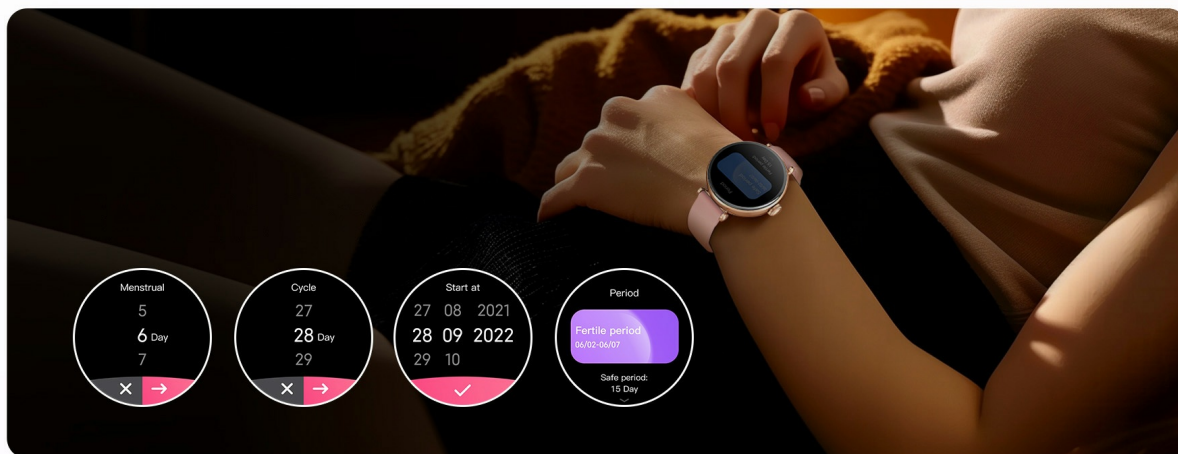

## 100+ trybów sportowych

Wspierając Twój aktywny styl życia, Pura oferuje ponad 100 trybów sportowych, od jogi po taniec i boks. Niezależnie od tego, czy chodzisz na siłownię, czy doskonalisz swoje ruchy taneczne, Pura śledzi każdy ruch, zapewniając Ci motywację i kontrolę.

## 24h MONITOR ZDROWIA