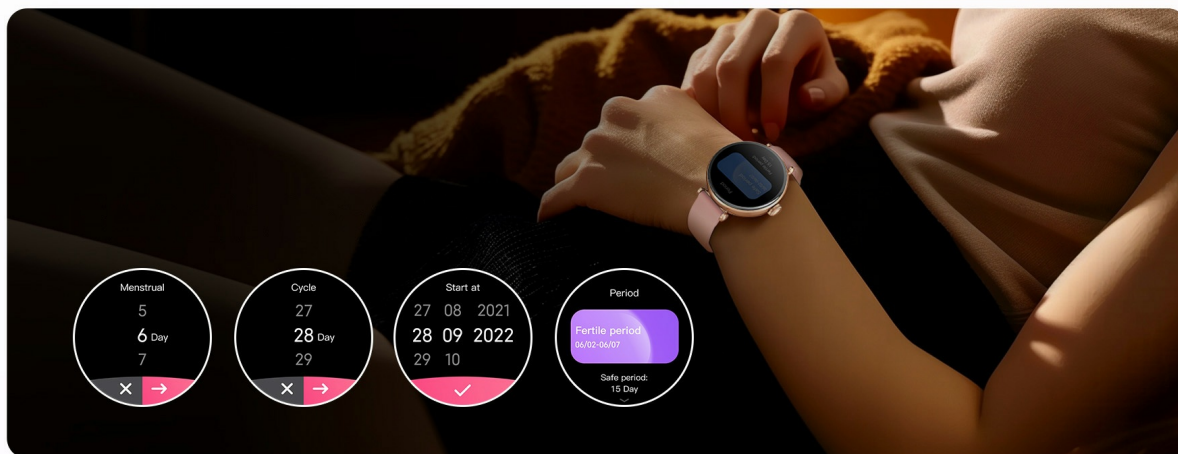

60Hz

Elegancka i opływowa konstrukcja

Poznaj idealne połączenie stylu i nowoczesnego designu z Kieslect Pura. Jego elegancka metalowa konstrukcja dodaje odrobinę elegancji, a wyjątkowe połączenie paska w kształcie serca podkreśla jego kobiecy urok. To idealny zegarek na co dzień dla każdej kobiety.

100+ trybów sportowych

Wspierając Twój aktywny styl życia, Pura oferuje ponad 100 trybów sportowych, od jogi po taniec i boks. Niezależnie od tego, czy chodzisz na siłownię, czy doskonalisz swoje ruchy taneczne, Pura śledzi każdy ruch, zapewniając Ci motywację i kontrolę.

IP68 WODOODPORNOŚĆ

7 Dni
Typowe użytkowanie

20 Dni
Tryb oszczędzania energii

250 mAh
Pojemność baterii

24h MONITOR ZDROWIA

Kobiece zdrowie

Bądź w zgodzie ze swoim ciałem dzięki przypomnieniu o miesiączce dzięki Kieslect Pura. Zaprojektowany, aby dostarczać terminowe powiadomienia, niezależnie od tego, czy rejestrujesz swój cykl, czy po prostu potrzebujesz delikatnego przypomnienia, Pura zapewnia, że ??zawsze jesteś poinformowana.