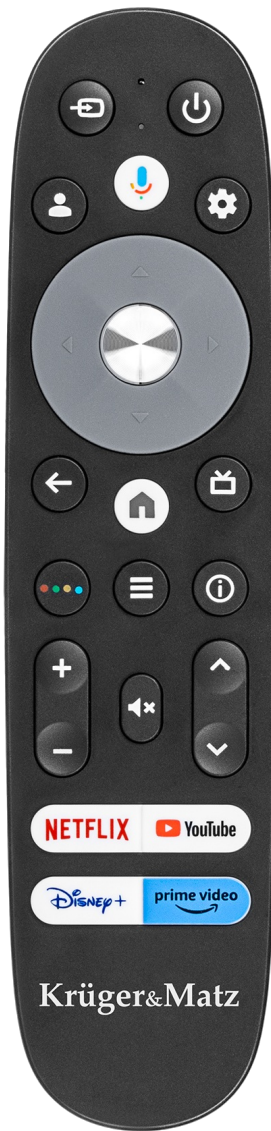

komandytowa

**Kod produktu:**

PIL0372

**Kod EAN:**

5901890119696

### Pilot do telewizora Krüger&Matz Google TV

Zapomniałeś gdzieś pilota do telewizora? A może przestał działać? Niezależnie od sytuacji, pilot Krüger&Matz to idealne rozwiązanie, które przywróci pełną kontrolę nad Twoim telewizorem z systemem Google TV. Dzięki ergonomicznemu kształtowi, inteligentnym funkcjom i łatwej obsłudze, oglądanie ulubionych filmów i seriali staje się jeszcze przyjemniejsze!

## Dedykowane przyciski do najpopularniejszych aplikacji

Zapomnij o żmudnym nawigowaniu po menu – teraz wystarczy jedno kliknięcie, by natychmiast uruchomić Netflix, YouTube, Disney+ lub Prime Video. Specjalne przyciski dedykowane najpopularniejszym serwisom streamingowym pozwalają oszczędzać czas i cieszyć się rozrywką bez zbędnych przeszkód.

Pokaż mi filmy akcji

Hold  on the remote

- Drama
- Free
- Action
- Comedy
- Thriller
- Sci-Fi
- Adventure
- Crime

Pokaż mi filmy akcji