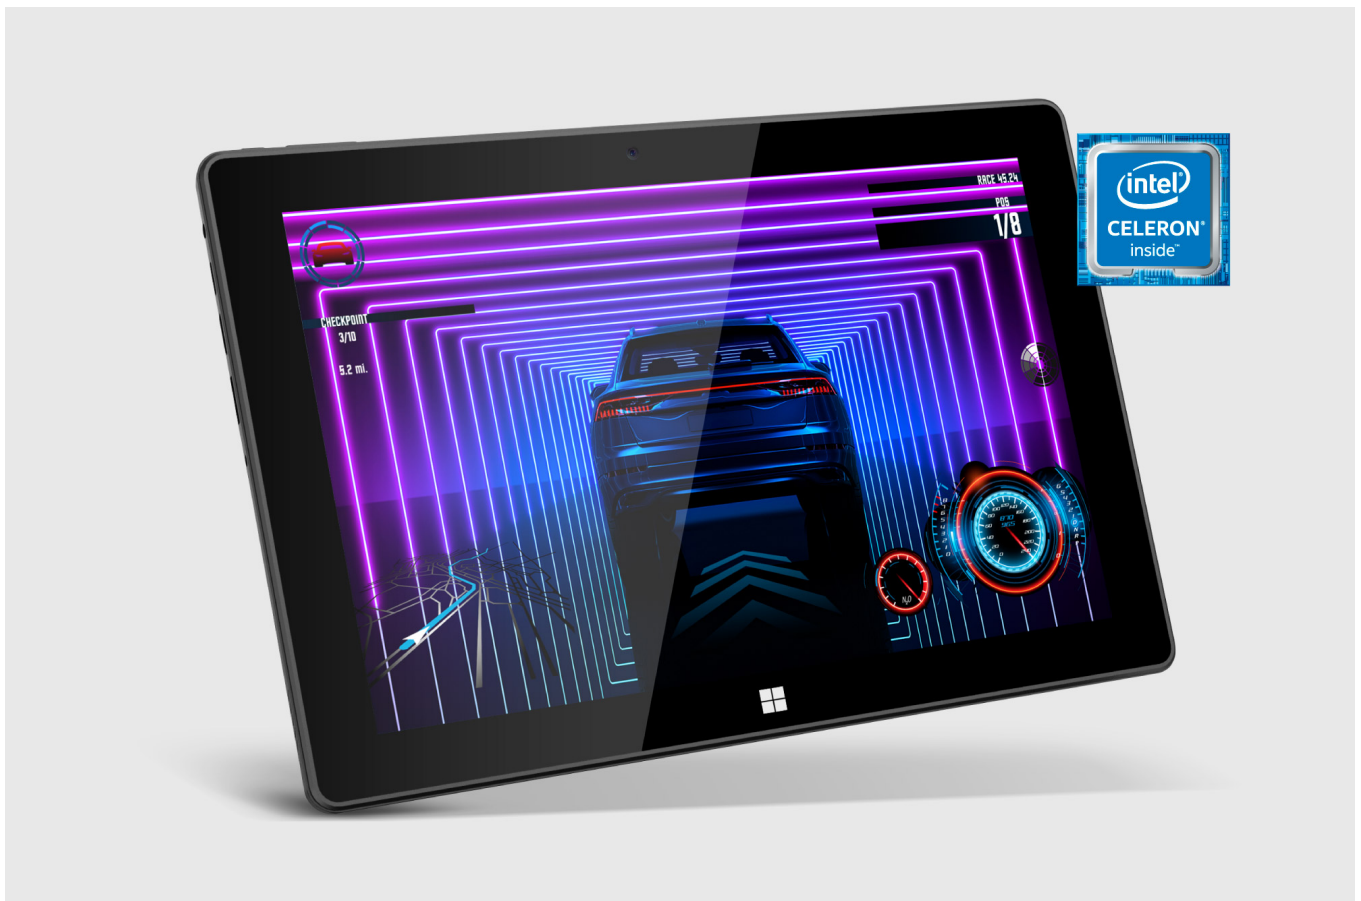

Tablet 2in1 Krüger&Matz EDGE 1089

Krüger&Matz

Marka:
Krüger&Matz

Producent:
LECHPOL ELECTRONICS
LESZEK Spółka
komandytowa

Kod produktu:
KM1089S.1

Kod EAN:
5901890119382

Opis

Krüger&Matz

EDGE 1089

TABLET **10,1"**

10-calowy ekran

Wykonany w technologii IPS, 10,1-calowy ekran o rozdzielczości 1280 x 800 px, gwarantuje, że praca na tym urządzeniu będzie przyjemnością, niezależnie czy tworzysz dokumenty, oglądasz filmy czy surfujesz w Internecie. Wypróbuj go już dziś!

Tablet z procesorem Intel

Dwurdzeniowy procesor Intel® Celeron® N4020 o taktowaniu do 2,8 GHz oraz układ graficzny Intel® UHD Graphics 600 tworzą razem zgraną całość. To połączenie zapewnia wydajną i płynną pracę EDGE 1089, nawet w czasie korzystania z bardziej wymagających programów i aplikacji.

Tablet z Windows 11

Tablet EDGE 1089 działa w oparciu o niezwykle intuicyjny i wszystkim dobrze znany system Windows 11 Pro. Dzięki temu masz gwarancję bezpieczeństwa oraz szybszego działania, a także wygodnej obsługi okien i aplikacji.