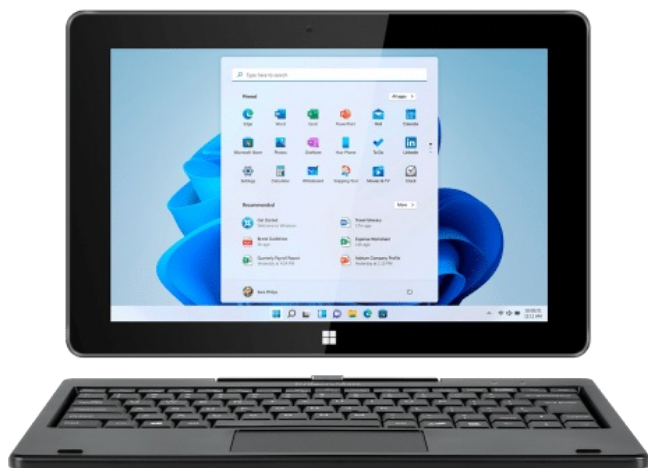

## Tablet 2in1 Krüger&Matz EDGE 1089

**Krüger&Matz**

**Marka:**  
Krüger&Matz

**Producent:**  
LECHPOL ELECTRONICS  
LESZEK Spółka  
komandytowa

**Kod produktu:**  
KM1089.1

**Kod EAN:**  
5901890119375

### Opis

**Krüger&Matz**

EDGE 1089

TABLET 10,1"

## Przenośne biuro

Interesuje Cię tablet dla dziecka albo do home office? EDGE 1089, dzięki pełnowymiarowej klawiaturze QWERTY, w szybki i łatwy sposób zamienia się w prawdziwe narzędzie pracy. Po odłączeniu klawiatury możesz korzystać z urządzenia w trybie tabletu, aby swobodnie przeglądać strony WWW lub relaksować się przy ulubionym serialu.

## Tablet z Windows 11

Tablet EDGE 1089 działa w oparciu o niezwykle intuicyjny i wszystkim dobrze znany system Windows 11 Pro. Dzięki temu masz gwarancję bezpieczeństwa oraz szybszego działania, a także wygodnej obsługi okien i aplikacji.