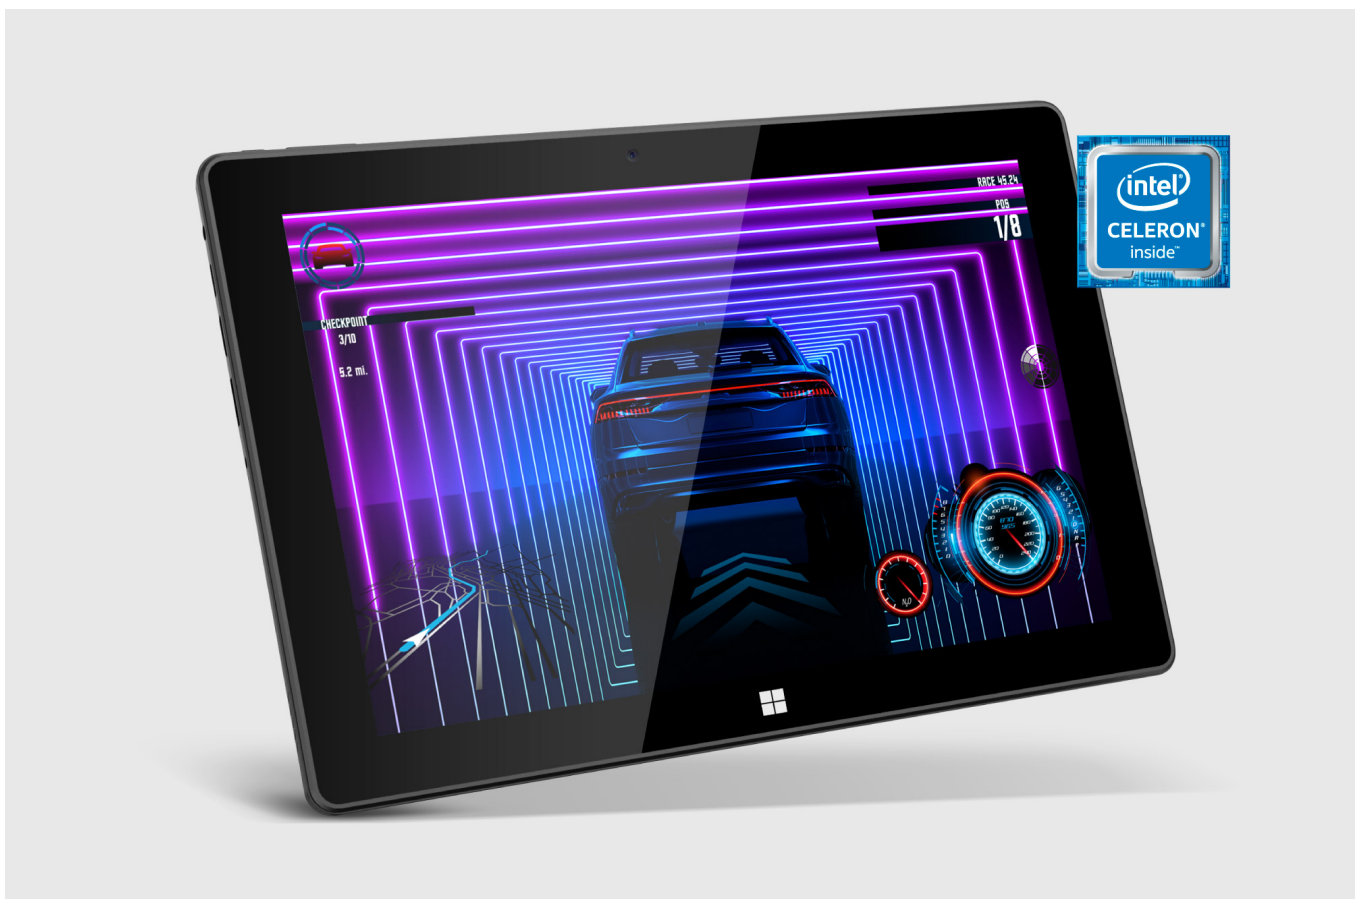

## Opis

**Krüger&Matz**

EDGE 1089

TABLET 10,1"

## Przenośne biuro

Interesuje Cię tablet dla dziecka albo do home office? EDGE 1089, dzięki pełnowymiarowej klawiaturze QWERTY, w szybki i łatwy sposób zamienia się w prawdziwe narzędzie pracy. Po odłączeniu klawiatury możesz korzystać z urządzenia w trybie tabletu, aby swobodnie przeglądać strony WWW lub relaksować się przy ulubionym serialu.

## Tablet z procesorem Intel

Dwurdzeniowy procesor Intel® Celeron® N4020 o taktowaniu do 2,8 GHz oraz układ graficzny Intel® UHD Graphics 600 tworzą razem zgraną całość. To połączenie zapewnia wydajną i płynną pracę EDGE 1089, nawet w czasie korzystania z bardziej wymagających programów i aplikacji.

## Tablet z Windows 11

Tablet EDGE 1089 działa w oparciu o niezwykle intuicyjny i wszystkim dobrze znany system Windows 11 Pro. Dzięki temu masz gwarancję bezpieczeństwa oraz szybszego działania, a także wygodnej obsługi okien i aplikacji.