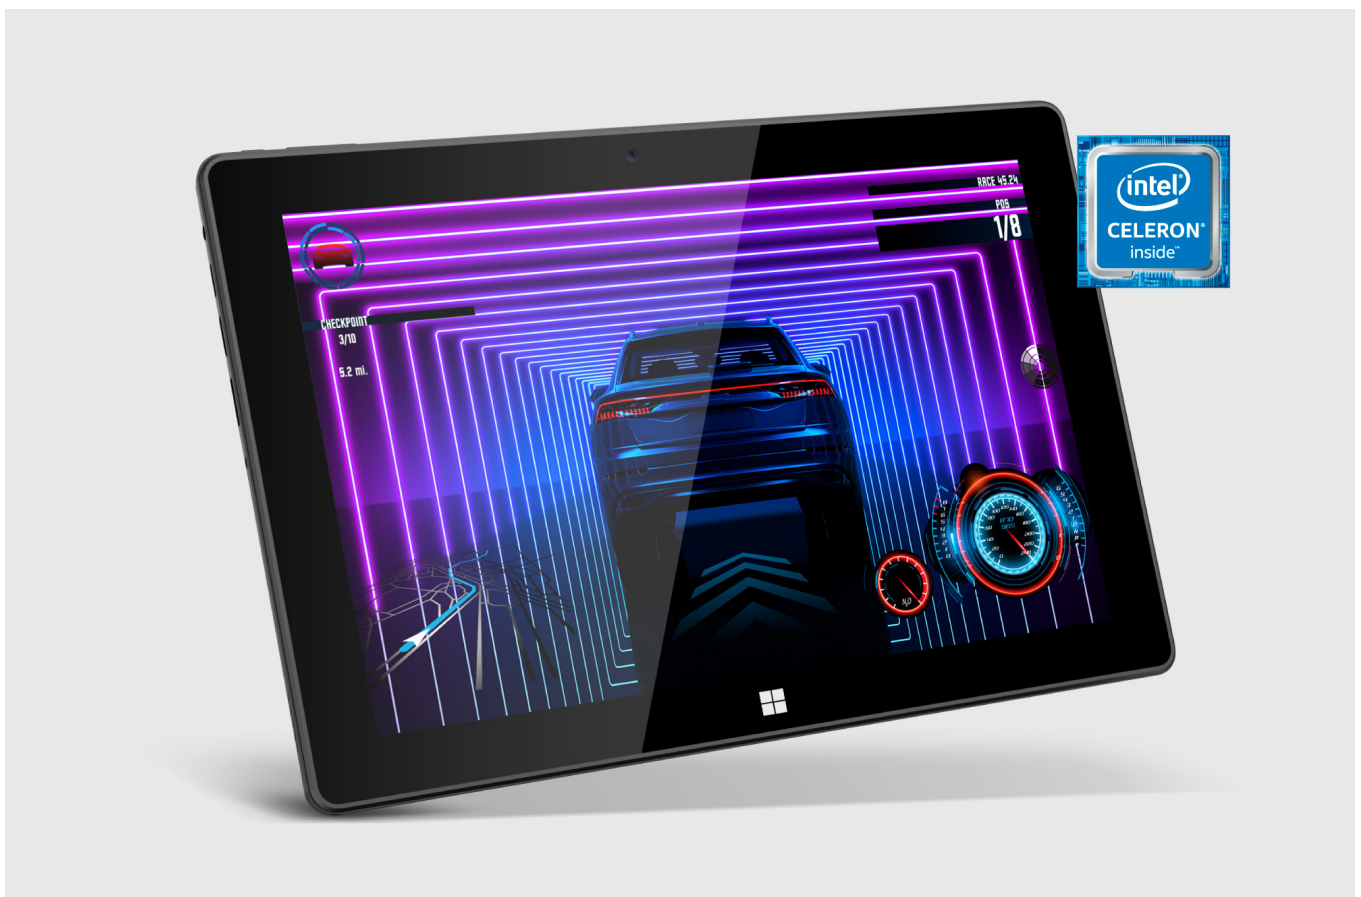

### Opis

**Krüger&Matz**

EDGE 1089

TABLET 10,1"

## Przenośne biuro

Interesuje Cię tablet dla dziecka albo do home office? EDGE 1089, dzięki pełnowymiarowej klawiaturze QWERTY, w szybki i łatwy sposób zamienia się w prawdziwe narzędzie pracy. Po odłączeniu klawiatury możesz korzystać z urządzenia w trybie tabletu, aby swobodnie przeglądać strony WWW lub relaksować się przy ulubionym serialu.

## Tablet z procesorem Intel

Dwurdzeniowy procesor Intel® Celeron® N4020 o taktowaniu do 2,8 GHz oraz układ graficzny Intel® UHD Graphics 600 tworzą razem zgraną całość. To połączenie zapewnia wydajną i płynną pracę EDGE 1089, nawet w czasie korzystania z bardziej wymagających programów i aplikacji.

## Tablet z Windows 11

Tablet EDGE 1089 działa w oparciu o niezwykle intuicyjny i wszystkim dobrze znany system Windows 11 Pro. Dzięki temu masz gwarancję bezpieczeństwa oraz szybszego działania, a także wygodnej obsługi okien i aplikacji.