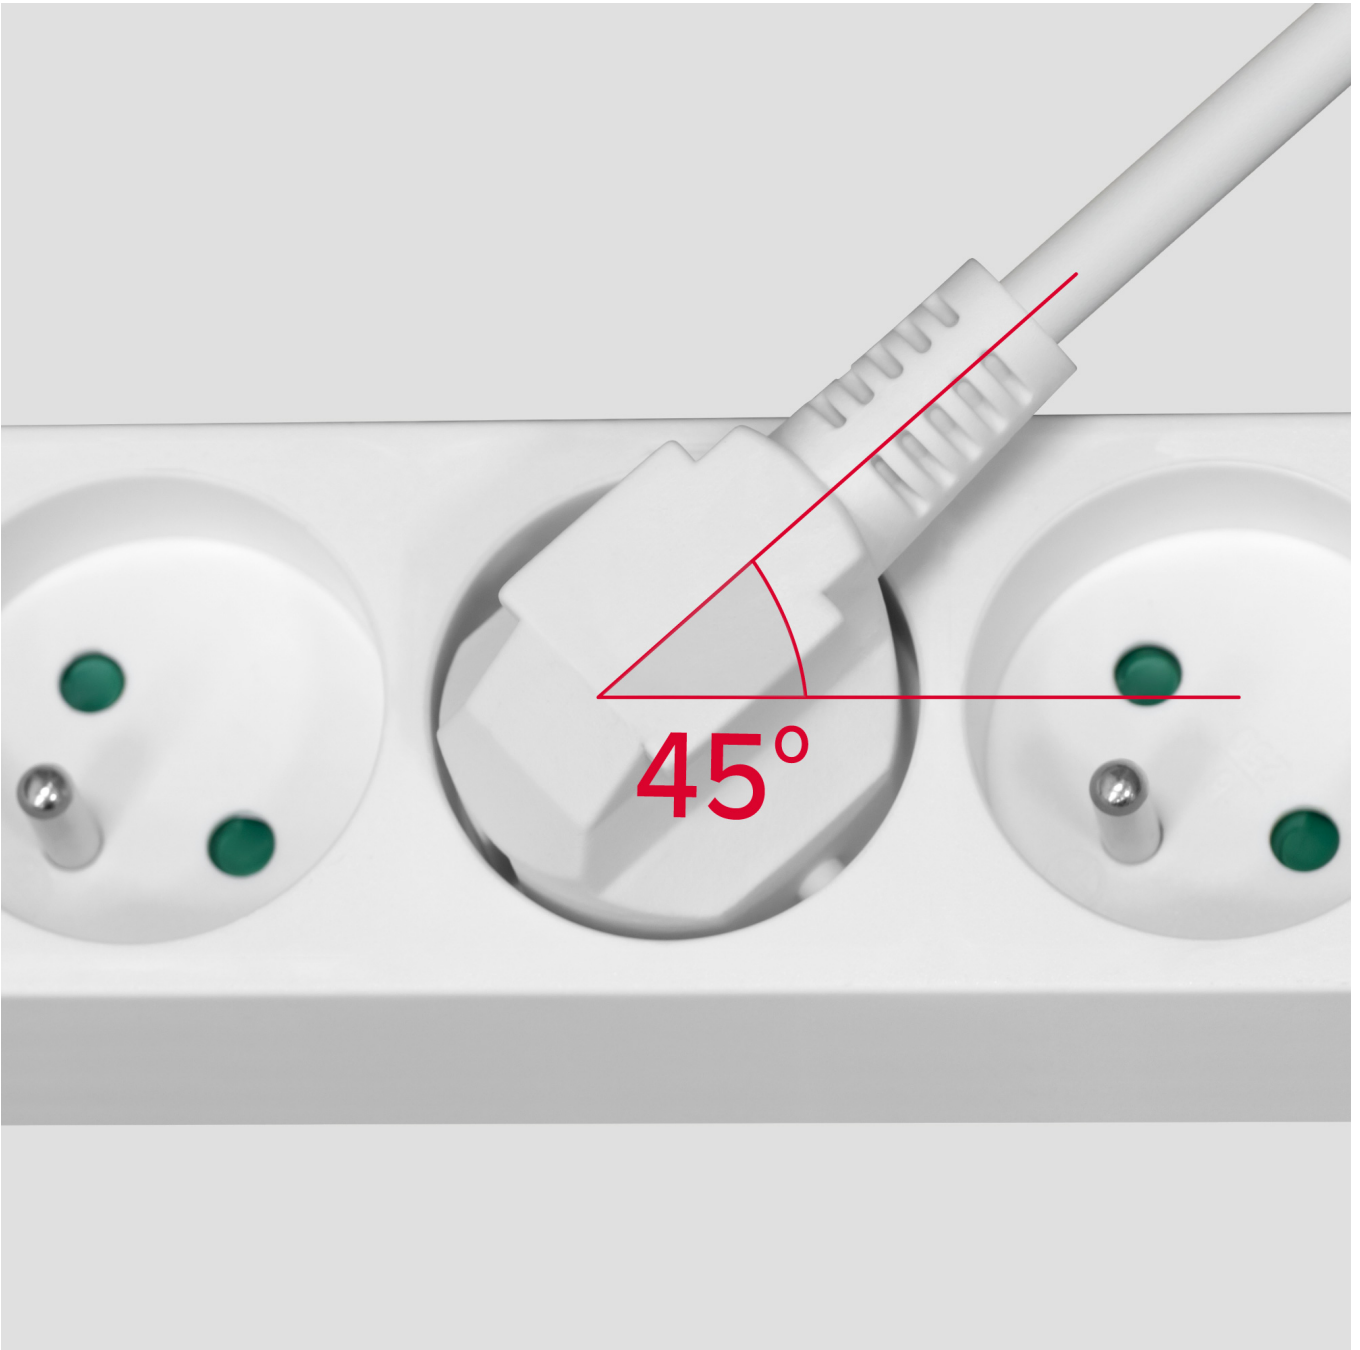

Zabezpieczenie przed dziećmi

Przedłużacz zasilający Rebel wyposażony został we wbudowane przestyki ochronne styków w gniazdach sieciowych. Dzięki temu skutecznie dba o zdrowie i życie najmłodszych, chroniąc ich przed wkładaniem palców lub innych przedmiotów.

Solidny kabel

Produkt posiada trzy-żyłowy przewód o przekroju żył 1,5 mm² i długości 3 m, dzięki czemu w zależności od Twoich potrzeb swobodnie wystarczy, by podłączyć do niego urządzenia zarówno w kuchni, salonie, jak też w garażu.

Sygnalizacja pracy

Przedłużacz sieciowy Rebel posiada jeszcze jedną zaletę. Umieszczony na obudowie włącznik pozwala w szybki sposób uruchomić lub wyłączyć urządzenie, gdy zajdzie taka potrzeba.

Gniazda kątowe

Chcesz podłączyć do przedłużacza drukarkę, komputer i inne urządzenia? Umieszczone pod kątem 45 stopni gniazda w przedłużaczu Rebel dają możliwość komfortowego podłączenia obok siebie nawet 3 urządzeń jednocześnie.