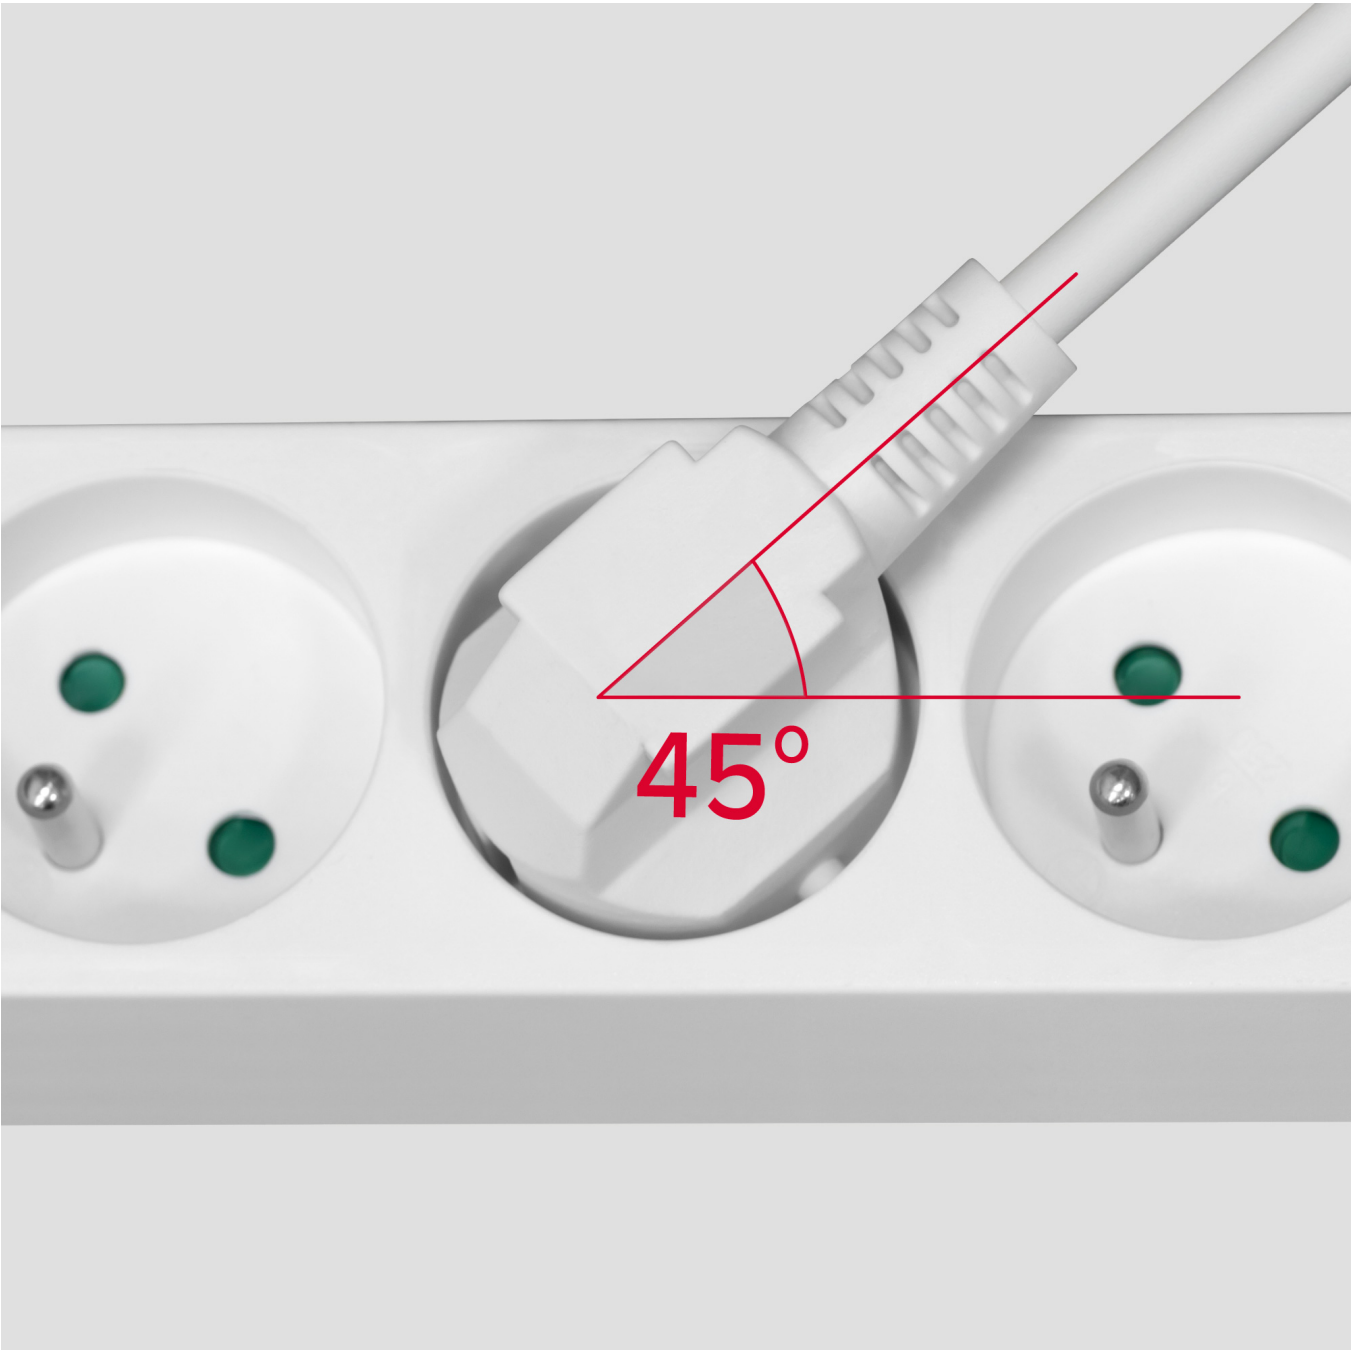

Zabezpieczenie przed dziećmi

Przedłużacz zasilający Rebel wyposażony został we wbudowane przestyki ochronne styków w gniazdach sieciowych. Dzięki temu skutecznie dba o zdrowie i życie najmłodszych, chroniąc ich przed wkładaniem palców lub innych przedmiotów.

Solidny kabel

Produkt posiada trzy-żyłowy przewód o przekroju żył 1,5 mm² i długości 1,5 m, dzięki czemu w zależności od Twoich potrzeb swobodnie wystarczy, by podłączyć do niego urządzenia zarówno w kuchni, salonie, jak też w garażu.

Sygnalizacja pracy

Przedłużacz sieciowy Rebel posiada jeszcze jedną zaletę. Umieszczony na obudowie włącznik pozwala w szybki sposób uruchomić lub wyłączyć urządzenie, gdy zajdzie taka potrzeba.

Gniazda kątowe

Chcesz podłączyć do przedłużacza drukarkę, komputer i inne urządzenia? Umieszczone pod kątem 45 stopni gniazda w przedłużaczu Rebel dają możliwość komfortowego podłączenia obok siebie nawet 3 urządzeń jednocześnie.