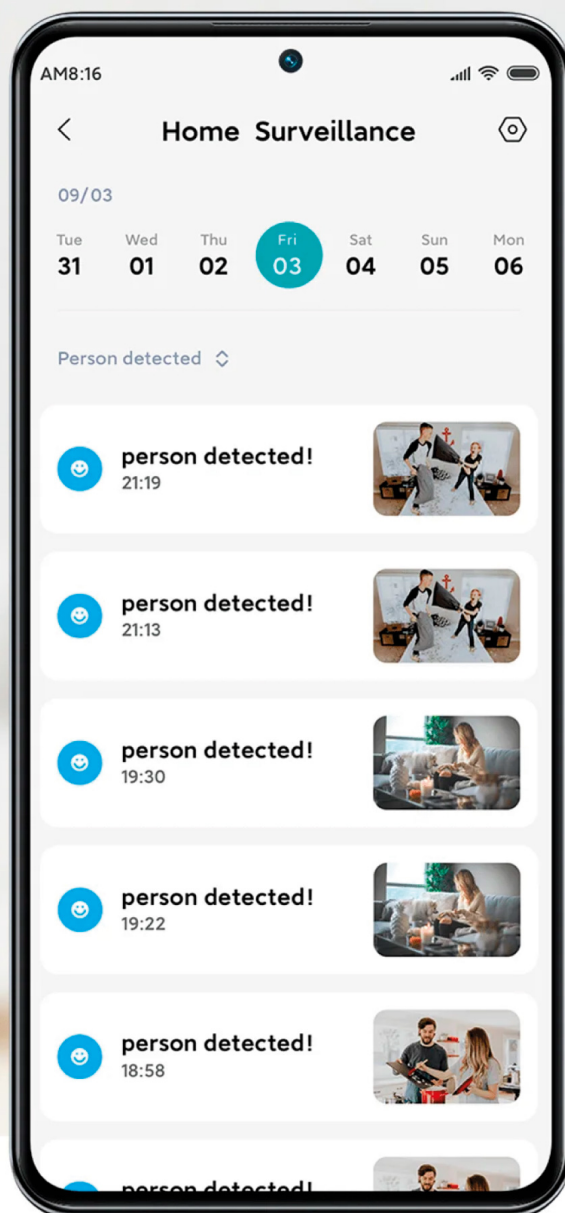

Wykrywanie ludzi przez sztuczną inteligencję do automatycznego śledzenia i nagrywania

Całkowicie nowy algorytm wykrywania ludzi przez sztuczną inteligencję zapewnia szybsze wykrywanie konturów oraz automatyczne śledzenie i nagrywanie, jednocześnie skutecznie filtrując fałszywe alarmy w celu zwiększenia dokładności.

* Funkcja śledzenia osób jest domyślnie wyłączona i można ją włączyć za pomocą aplikacji Mi Home / Xiaomi Home.

Dwukierunkowa komunikacja głosowa w czasie rzeczywistym pozwala w dowolnej chwili „odwiedzić dom”

Obsługuje dwukierunkową komunikację głosową w czasie rzeczywistym, która sprawia wrażenie rozmowy twarzą w twarz, dzięki czemu można rozmawiać z bliskimi bez względu na to, gdzie się znajdujesz.

* Dwukierunkowe połączenia głosowe odnoszą się do dwukierunkowych połączeń w czasie rzeczywistym z inteligentną kamerą Xiaomi C200 za pośrednictwem aplikacji Mi Home / Xiaomi Home.