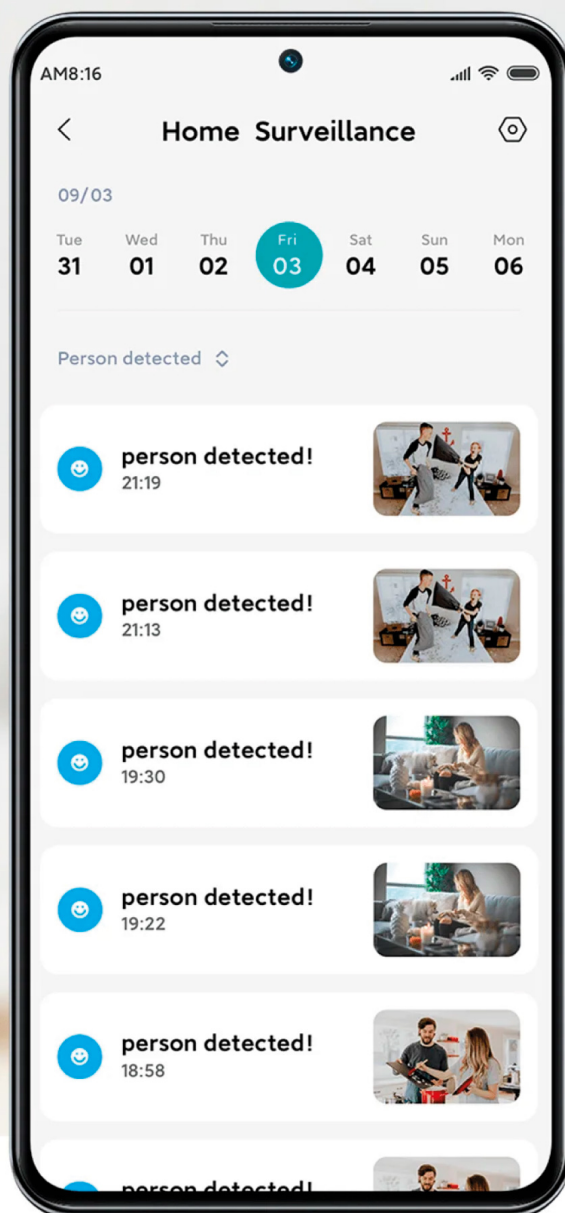

### **Rozdzielczość 1080p Full HD dla wyraźniejszego obrazu wideo**

Dzięki rozdzielczości 1080p Full HD, matrycy 2,0 megapiksela i obudze WDR nawet podświetlone obrazy są wyraźne i szczegółowe.

\* Ilustracje mają wyłącznie charakter poglądowy, rzeczywiste efekty mogą się różnić w zależności od danego produktu

**Bezpieczeństwo życia dzięki panoramicznemu monitoringowi 360° z funkcją obrotu i pochylenia oraz zbliżenia**

Wyposażona w dwuosiowy silnik obrotu, pochylenia i zoomu, z kątem widzenia 360° w poziomie i kątem widzenia 106° w pionie.

### **Noktowizor bez widocznej czerwonej poświaty dla wyraźniejszego i bezpieczniejszego monitorowania**

Śpij spokojnie bez widocznej czerwonej poświaty w nocy i bez zanieczyszczeń wizualnych. Światło podczerwone 940 nm zapewnia wyraźniejszy obraz w nocy.

### **Połącz się i wyświetlaj obraz wideo na innych urządzeniach inteligentnego domu**

Po połączeniu z Mi Smart Clock możesz wyświetlać obraz z kamery na wyświetlaczu.

\*Mi Smart Clock jest sprzedawany oddzielnie.