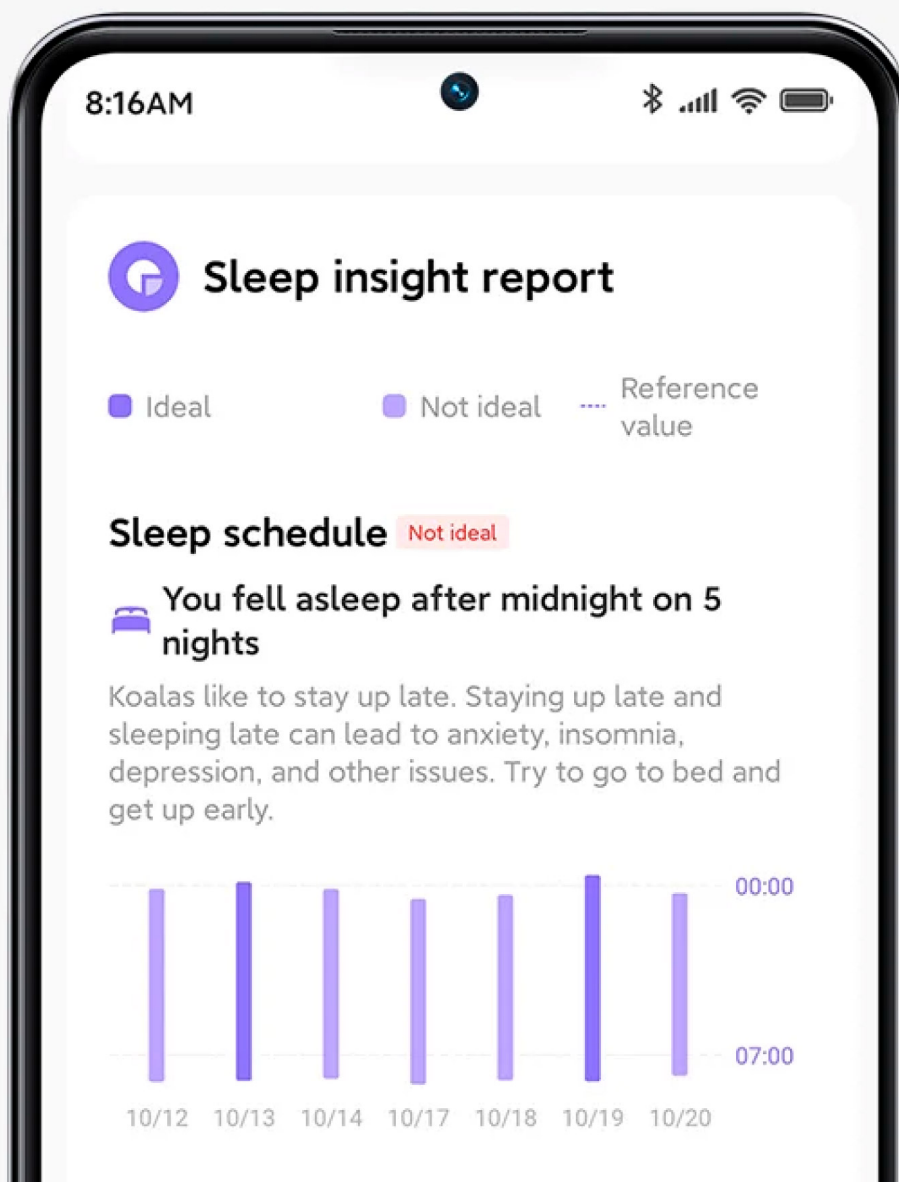

Dzięki powtarzalnemu mechanizmowi szybkiego zwalniania tarczy, możesz dopasować urządzenie do pasków z obecnej oraz poprzednich edycji

Dopasuj styl tarczy do Twojego nastroju

Dzięki ponad 200 różnym stylom tarczy zegarka możesz wybrać tę, która najlepiej pasuje do Twojego nastroju, preferencji lub stroju. Możesz także ustawić zdjęcie z własnej galerii.

Zdrowie przede wszystkim

Zarządzanie snem i prześpij całą noc

Precyzyjne czujniki, które zapewniają dokładne monitorowanie snu i analizę danych, pozwalają na jeszcze skuteczniejsze poprawienie jakości Twojego snu.

Monitorowanie jakości snu

Wysokiej precyzji czujniki jeszcze dokładniej identyfikują fazy snu. Dodatkowo, możesz sprawdzić szczegółowe dane dotyczące tętna i natlenienia krwi.

Monitorowanie cyklu snu

Rejestruj swój długoterminowy cykl snu. Możesz wykorzystać dane z aplikacji Mi Fitness, aby lepiej zrozumieć swoje nawyki.