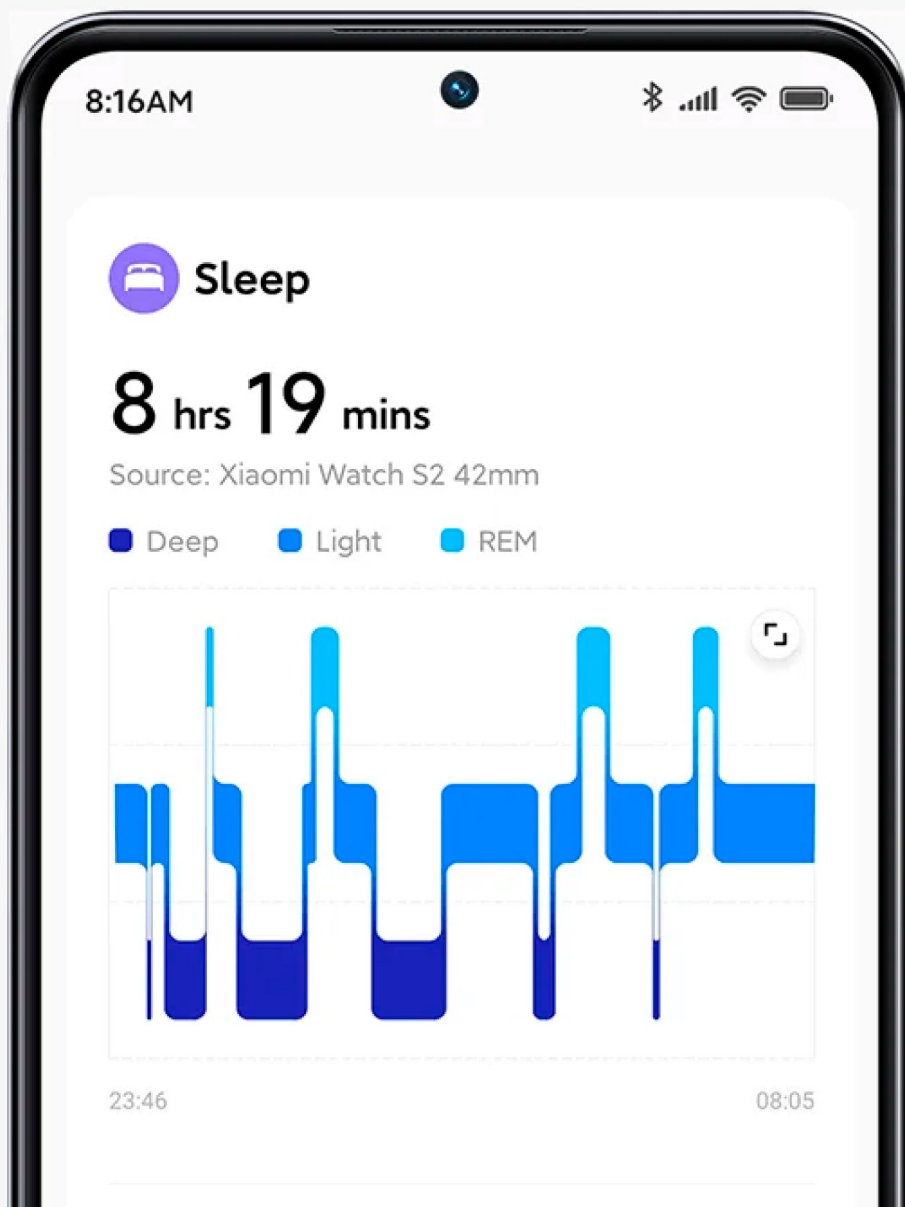

Monitorowanie jakości snu

Wysokiej precyzji czujniki jeszcze dokładniej identyfikują fazy snu. Dodatkowo, możesz sprawdzić szczegółowe dane dotyczące tętna i natlenienia krwi.

Monitorowanie cyklu snu

Rejestruj swój długoterminowy cykl snu. Możesz wykorzystać dane z aplikacji Mi Fitness, aby lepiej zrozumieć swoje nawyki.