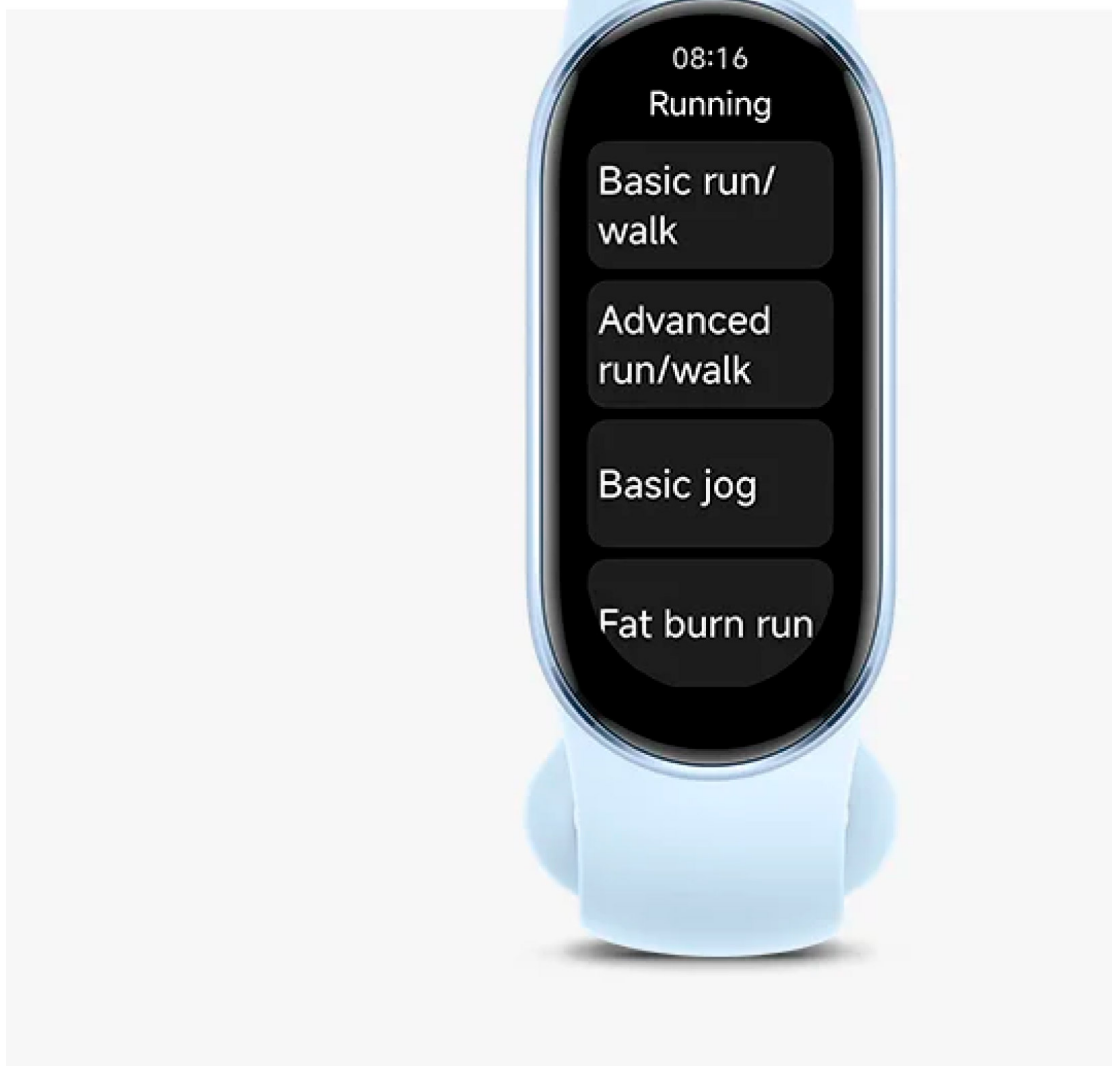

Trasy biegowe na nadgarstku

Od prostych biegów z marszem po zaawansowane biegi wytrzymałościowe - wybierz jeden z 10 różnych programów biegowych.

Nowy, lepszy Xiaomi Smart Band 9 Running Clip

Daj z siebie wszystko na torze

Nowej generacji klips do biegania Xiaomi zapewnia wygodne mocowanie i zdejmowanie. Monitoruj i analizuj swoje wyniki dzięki

13 wskaźnikom, takim jak kadencja, długość kroku i współczynnik czasu styczności z podłożem.