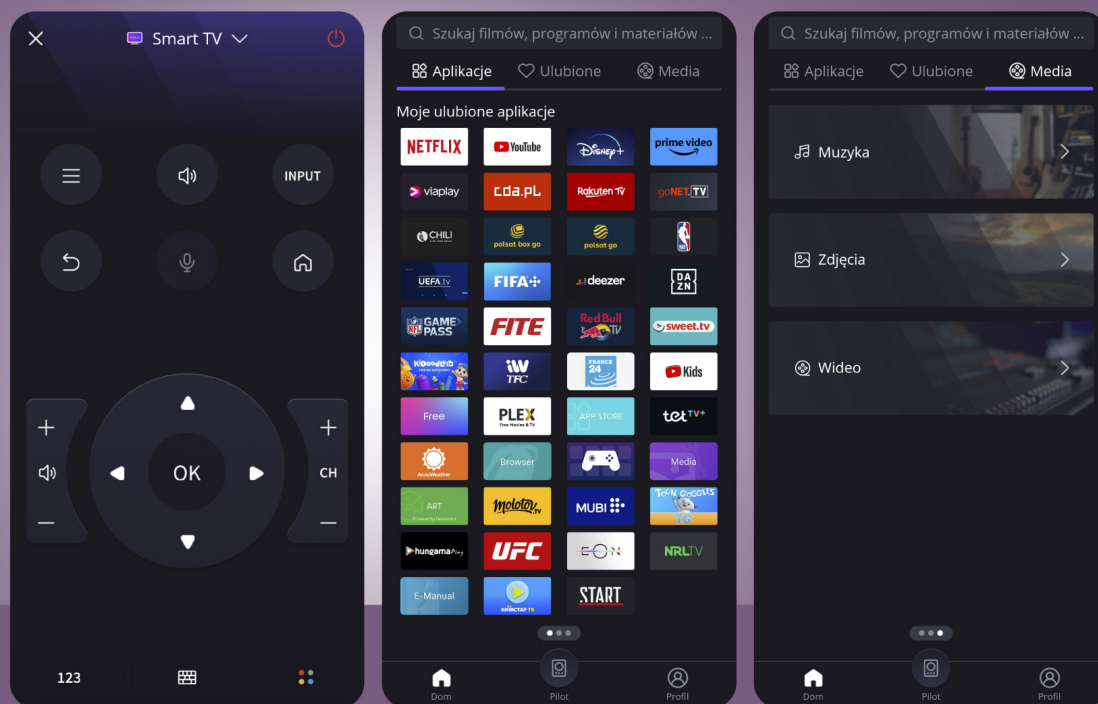

System VIDAA Smart TV

To, co wyróżnia telewizor smart tv Kruger&Matz KM0224HD-V2, to zastosowanie VIDAA, czyli jednego z najszybszych i najbardziej intuicyjnych systemów operacyjnych smart TV. Dzięki temu, zaraz po włączeniu telewizora Kruger&Matz masz dostęp do szerokiej gamy funkcji i rozrywki.

Dostęp do filmów i seriali

Telewizor Kruger&Matz KM0224HD-V2, dzięki systemowi VIDAA oferuje dostęp do najlepszych treści muzycznych, filmowych i sportowych, w tym popularnych platform takich jak: Netflix, YouTube, Disney Plus czy Amazon Prime Video. Ciesz się ulubionymi filmami i serialami w wysokiej jakości kiedy tylko chcesz.

Jeszcze więcej aplikacji

Szukasz alternatywnej przeglądarki lub ciekawych międzynarodowych treści? Bez względu na to, czy interesują Cię produkcje Hollywood, koreańskie dramaty czy europejskie filmy artystyczne, telewizor Kruger&Matz daje Ci dostęp do sklepu z aplikacjami VIDAA, dzięki którym odkryjesz nowe treści z całego świata w zaciszu własnego domu.

Aplikacja mobilna

Bez względu na to, czy chcesz zmienić kanał w telewizorze czy dostosować ustawienia, masz to wszystko na wyciągnięcie ręki.

Aplikacja VIDAA Smart Remote to inteligentne narzędzie, które umożliwi kontrolę telewizora za pomocą smartfona lub tabletu. Dzięki temu nie musisz korzystać z tradycyjnego pilota, aby zmieniać kanały, regulować głośność czy przeglądać menu. Możesz to robić bezpośrednio z wygodnej aplikacji na ekranie swojego mobilnego urządzenia.