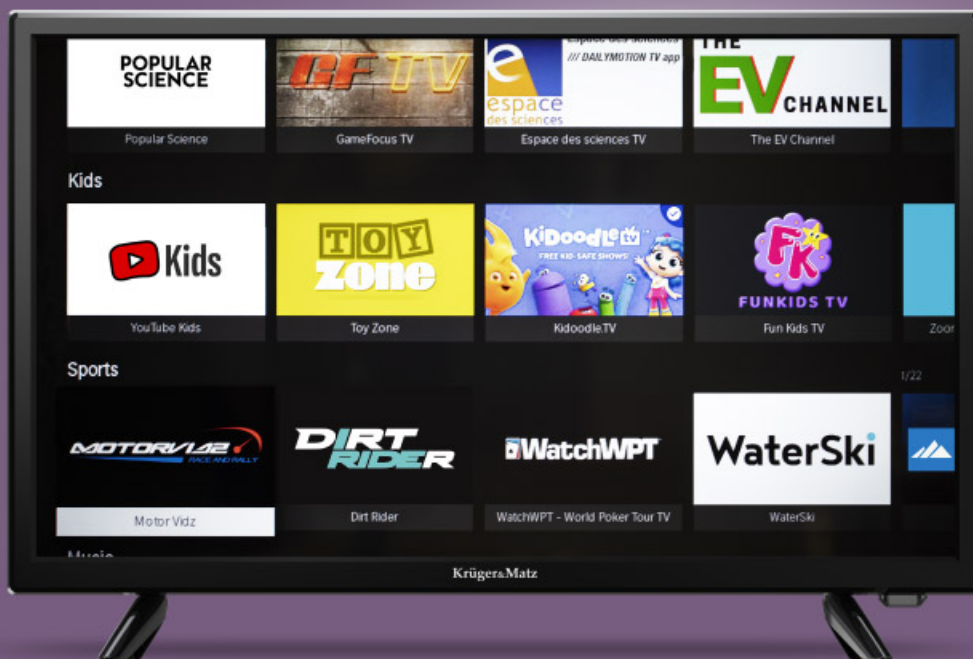

System VIDAA Smart TV

To, co wyróżnia telewizor smart tv Kruger&Matz KM0224HD-V2, to zastosowanie VIDAA, czyli jednego z najszybszych i najbardziej intuicyjnych systemów operacyjnych smart TV. Dzięki temu, zaraz po włączeniu telewizora Kruger&Matz masz dostęp do szerokiej gamy funkcji i rozrywki.

Dostęp do filmów i seriali

Telewizor Kruger&Matz KM0224HD-V2, dzięki systemowi VIDAA oferuje dostęp do najlepszych treści muzycznych, filmowych i sportowych, w tym popularnych platform takich jak: Netflix, YouTube, Disney Plus czy Amazon Prime Video. Ciesz się ulubionymi filmami i serialami w wysokiej jakości kiedy tylko chcesz.

Aplikacja mobilna

Bez względu na to, czy chcesz zmienić kanał w telewizorze czy dostosować ustawienia, masz to wszystko na wyciągnięcie ręki.

Aplikacja VIDAA Smart Remote to inteligentne narzędzie, które umożliwi kontrolę telewizora za pomocą smartfona lub tabletu. Dzięki temu nie musisz korzystać z tradycyjnego pilota, aby zmieniać kanały, regulować głośność czy przeglądać menu. Możesz to robić bezpośrednio z wygodnej aplikacji na ekranie swojego mobilnego urządzenia.

Na dużym ekranie

Zastanawiasz się jak połączyć telefon z TV? Nic prostszego! Zwłaszcza jeśli posiadasz 24-calowy telewizor ze smart TV Kruger&Matz. Urządzenie zostało wyposażone w funkcję Wi-Fi display, która pozwala na bezprzewodowe strumieniowanie treści z urządzenia mobilnego wprost na ekran telewizora.