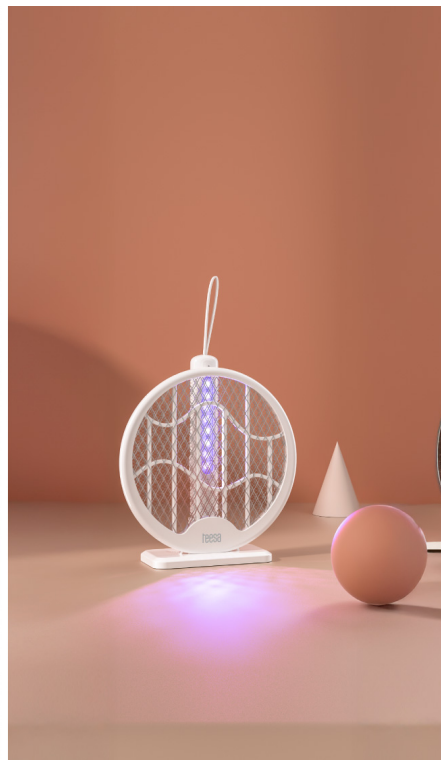

Kod produktu:

TSA0215

Kod EAN:

5901890117777

Opis

Elektryczna łapka na owady 3 w 1

Komary, muchy i inne owady potrafią zepsuć każdy letni wieczór i zakłócić spokojny sen. Elektryczna łapka na owady Teesa 3 w 1 to nowoczesne rozwiązanie, które skutecznie eliminuje insekty bez użycia chemikaliów. Dzięki wszechstronnym funkcjom idealnie sprawdzi się w każdym wnętrzu, zapewniając Ci komfort i higienę.

Skuteczna i bezpieczna

Specjalnie zaprojektowana siatka składająca się z trzech warstw zapewnia maksymalne bezpieczeństwo użytkowania. Zewnętrzne warstwy chronią przed przypadkowym dotknięciem, podczas gdy wewnętrzna warstwa skutecznie neutralizuje owady.

Wszecstronne zastosowanie

Lampę na owady Teesa możesz postawić ją na stole, zawiesić na ścianie lub używać jak klasycznej klepki na owady. Dzięki temu urządzenie sprawdzi się zarówno w domu, jak też w ogrodzie lub na tarasie podczas letnich wieczorów na świeżym powietrzu, zapewniając Ci spokój i komfort.

Dla większej estetyki

Zapomnij o nieestetycznych śladach po zabitych owadach! Elektryczna łapka Teesa działa błyskawicznie w powietrzu, nie pozostawiając zabrudzeń na ścianach czy meblach. To higieniczne i stylowe rozwiązanie, które nie tylko chroni, ale i dba o estetykę otoczenia.