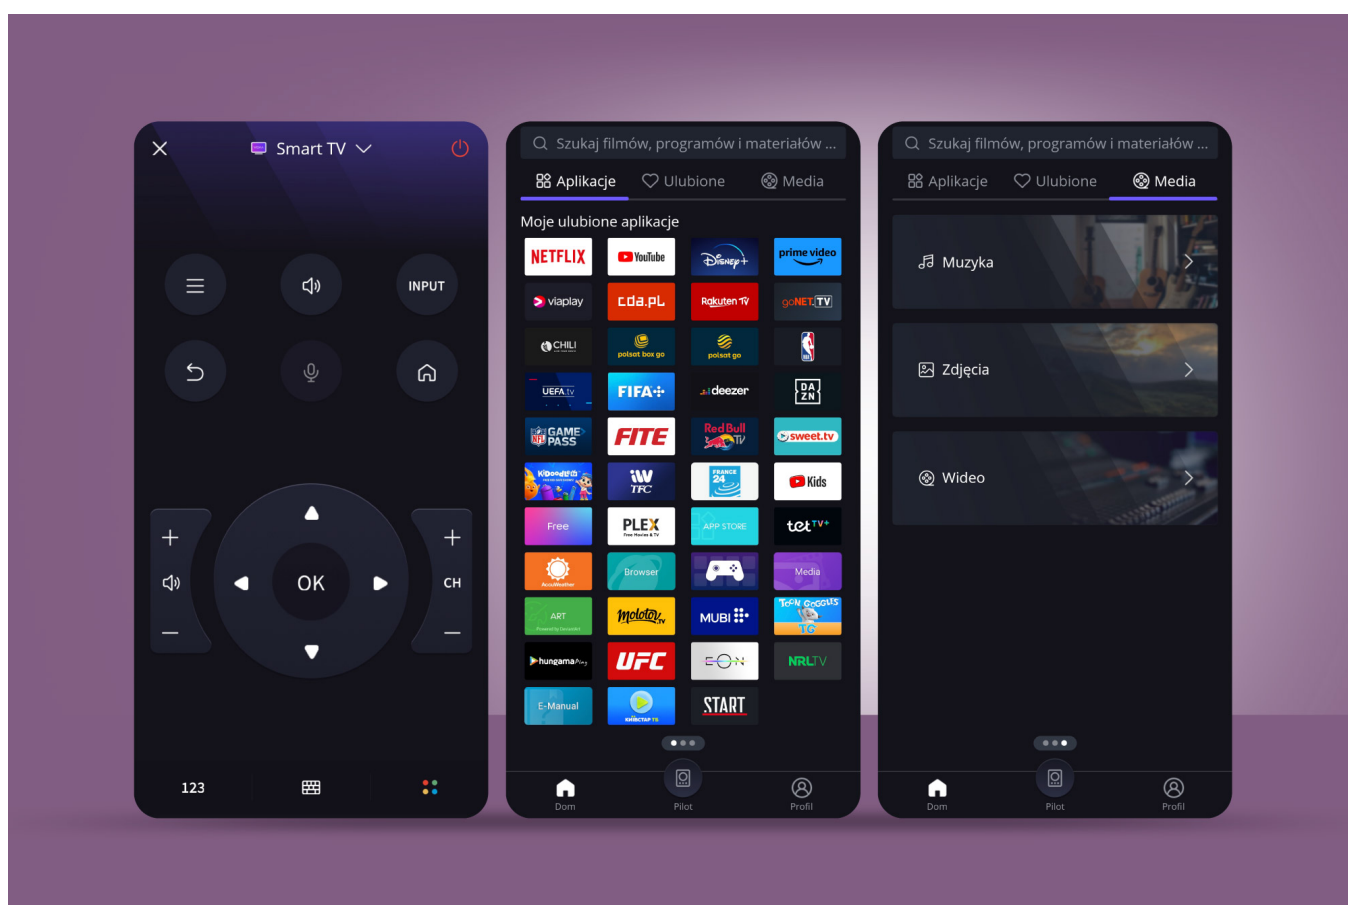

### System VIDAA Smart TV

To, co wyróżnia telewizor smart tv Kruger&Matz KM0232HD-V2, to zastosowanie VIDAA, czyli jednego z najszybszych i najbardziej intuicyjnych systemów operacyjnych smart TV. Dzięki temu, zaraz po włączeniu telewizora Kruger&Matz masz dostęp do szerokiej gamy funkcji i rozrywki.

### Dostęp do filmów i seriali

Telewizor Kruger&Matz KM0232HD-V2, dzięki systemowi VIDAA oferuje dostęp do najlepszych treści muzycznych, filmowych i sportowych, w tym popularnych platform takich jak: Netflix, YouTube, Disney Plus czy Amazon Prime Video, cda.pl, polsat go. Ciesz się ulubionymi filmami i serialami w wysokiej jakości kiedy tylko chcesz.

## Jeszcze więcej aplikacji

Szukasz alternatywnej przeglądarki lub ciekawych międzynarodowych treści? Bez względu na to, czy interesują Cię produkcje Hollywood, koreańskie dramaty czy europejskie filmy artystyczne, telewizor Kruger&Matz daje Ci dostęp do sklepu z aplikacjami VIDAA, dzięki którym odkryjesz nowe treści z całego świata w zaciszu własnego domu.

## Aplikacja mobilna

Bez względu na to, czy chcesz zmienić kanał w telewizorze czy dostosować ustawienia, masz to wszystko na wyciągnięcie ręki. Aplikacja VIDAA Smart Remote to inteligentne narzędzie, które umożliwia kontrolę telewizora za pomocą smartfona lub tabletu. Dzięki temu nie musisz korzystać z tradycyjnego pilota, aby zmieniać kanały, regulować głośność czy przeglądać menu. Możesz to robić bezpośrednio z wygodnej aplikacji na ekranie swojego mobilnego urządzenia.