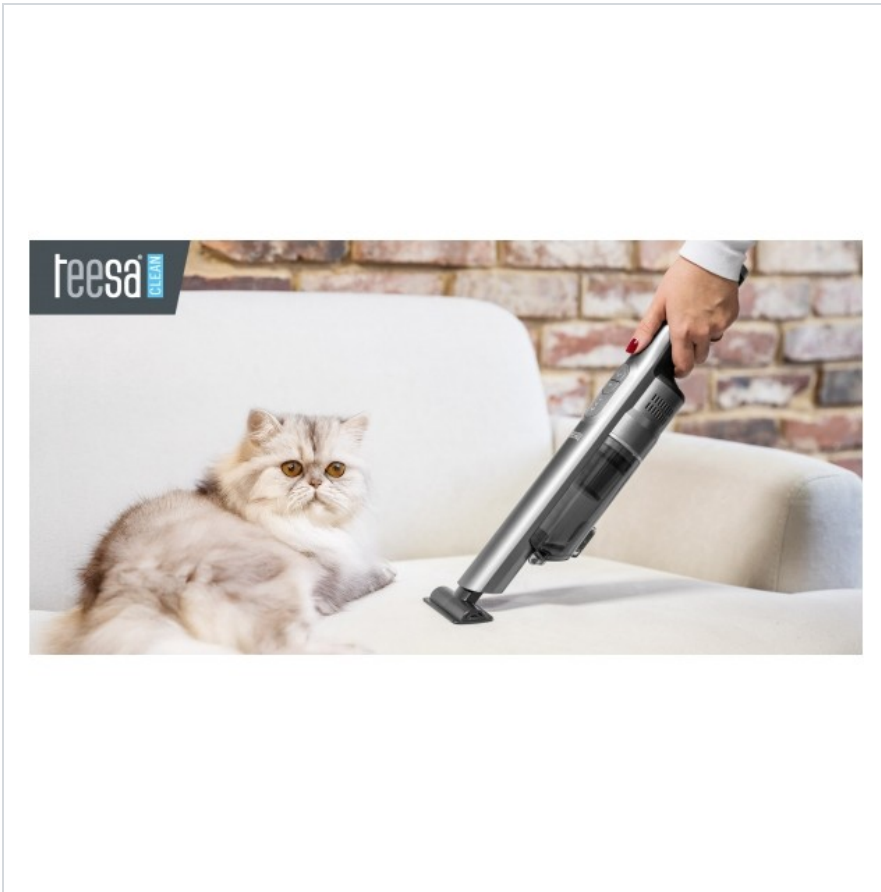

Odkurzacz ręczny, bezprzewodowy, samochodowy, 14.8V, 200W, TEESA