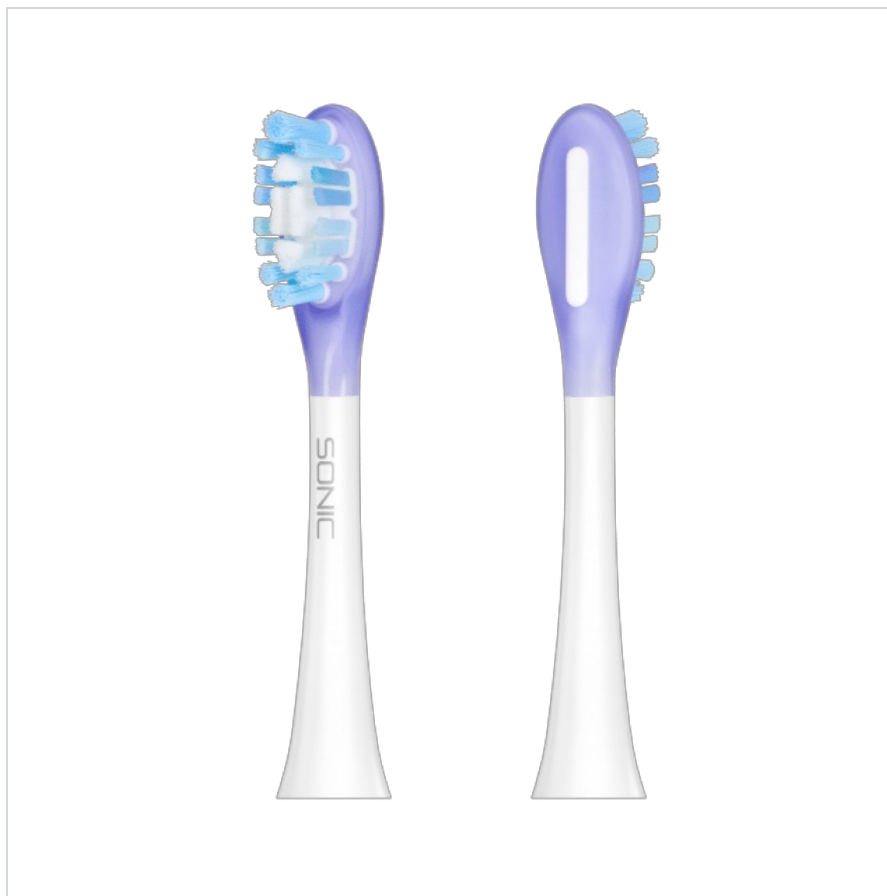

Główki do szczoteczki sonicznej Teesa Sonic Elite TSA8082-W średnie

teesa®

Marka:

Teesa

Producent:

LECHPOL ELECTRONICS

LESZEK Spółka

komandytowa

Kod produktu:

TSA8085

Kod EAN:

5901890117180

Opis

Główki do szczoteczek Teesa Sonic Elite

Zestaw dwóch wymiennych główek do szczoteczek sonicznych Teesa Sonic Elite pomoże Ci zadbać o dobrą kondycję Twojej jamy ustnej oraz piękny i zdrowy uśmiech.

Uniwersalna i delikatna

Dzięki zastosowaniu średnio twardego włosa końcówka szczoteczki jest dość uniwersalna – doskonale czyści i usuwa osad, a jednocześnie jest łagodna dla dziąseł i szkliwa. Z powodzeniem może być stosowana przez osoby o zdrowych i niewrażliwych dziąstach.

Opis techniczny

Do modelu: Sonic Elite TSA8082-W

Twardość włosa: Średnie

Ilość główek w zestawie: 2

Specyfikacja

Dane logistyczne	
Gabaryt	W001G001-A-10

Jednostka miary	Ilość	Waga netto	Waga brutto	Szer. x Dł. x Wys.
blis.	1 blis.	0.007 Kg	0.015 Kg	6 cm x 14 cm x 2 cm
kart.	200 blis.	2 Kg	4 Kg	30 cm x 35 cm x 27 cm